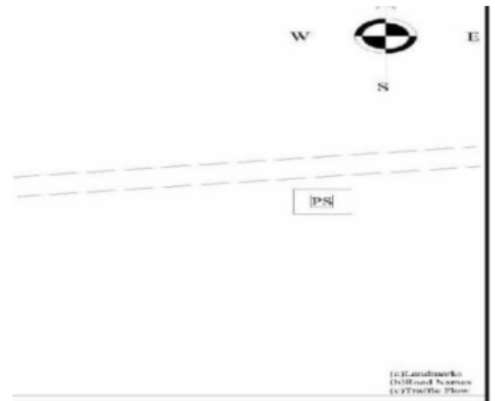

Google Map View

Polling Station Building Front View

Polling Station Front View

Cad View

Key MAP View

1 பெயர் : நவநீத மணிகண்டன் தந்தையின் பெயர்: சுரேஷ் குமார் வீட்டு எண் : 1/173 வயது : 28 பாலினம் : ஆண் Photo is available	YII1309475	2 பெயர் : புவனேஸ்வரி கணவர் பெயர்: சந்திரசேகர் வீட்டு எண் : 2/5A வயது : 43 பாலினம் : பெண் Photo is available	ZWY0124693	3 பெயர் : விஷ்ணு தந்தையின் பெயர்: வீரசாமி வீட்டு எண் : 2/6 வயது : 25 பாலினம் : ஆண் Photo is available	WTS2052587
4 பெயர் : ராணிமூக்கம்மாள் - கணவர் பெயர்: ஜெயராஜ் - வீட்டு எண் : 3-3A7A5 வயது : 68 பாலினம் : பெண் Photo is available	CCN5094982	5 பெயர் : வடிவேல் - தந்தையின் பெயர்: ஜெயராஜ் - வீட்டு எண் : 3-3A7A5 வயது : 46 பாலினம் : ஆண் Photo is available	CCN5094974	6 பெயர் : எமிமாள் - தந்தையின் பெயர்: ஜெயராஜ் - வீட்டு எண் : 3-3A7A5 வயது : 40 பாலினம் : பெண் Photo is available	CCN5094966
7 பெயர் : ராஜம்மாள் ஆனந்த் கணவர் பெயர்: ஆனந்த் வீட்டு எண் : 3/45 வயது : 70 பாலினம் : பெண் Photo is available	WTS2176642	8 பெயர் : கனகராஜ் - தந்தையின் பெயர்: வெள்ளைச்சாமி - வீட்டு எண் : 3-242ஏ வயது : 65 பாலினம் : ஆண் Photo is available	CCN5095047	9 பெயர் : லதா - கணவர் பெயர்: கனகராஜ் - வீட்டு எண் : 3-242ஏ வயது : 55 பாலினம் : பெண் Photo is available	CCN5095039
10 பெயர் : தனிஷா - தந்தையின் பெயர்: தாசன் - வீட்டு எண் : 3-245 வயது : 40 பாலினம் : பெண் Photo is available	CCN2927259	11 பெயர் : ராதை - தந்தையின் பெயர்: நந்தகோபால் - வீட்டு எண் : 3-334 வயது : 41 பாலினம் : பெண் Photo is available	CCN4405239	12 பெயர் : சுவீதா தந்தையின் பெயர்: சந்திரகுமார் வீட்டு எண் : 3/345 வயது : 22 பாலினம் : பெண் Photo is available	WTS2196582
13 பெயர் : முத்துலட்சுமி - கணவர் பெயர்: நடராஜ் - வீட்டு எண் : 3-423 வயது : 64 பாலினம் : பெண் Photo is available	WTS0256271	14 பெயர் : பிரகாஷ் - தந்தையின் பெயர்: நடராஜ் - வீட்டு எண் : 3-423 வயது : 42 பாலினம் : ஆண் Photo is available	WTS0256305	15 பெயர் : சண்முகநாதன் - தந்தையின் பெயர்: முருகேசன் - வீட்டு எண் : 3-444 வயது : 43 பாலினம் : ஆண் Photo is available	WTS0758441
16 பெயர் : சந்திரா - தந்தையின் பெயர்: சக்திவேல் - வீட்டு எண் : 3/446 பீ வயது : 48 பாலினம் : பெண் Photo is available	CCN5326020	17 பெயர் : வினோத் குமார் தந்தையின் பெயர்: சிவகுமார் வீட்டு எண் : 3/456 வயது : 27 பாலினம் : ஆண் Photo is available	WTS2053908	18 பெயர் : சந்திரகுமார் - தந்தையின் பெயர்: தங்கமுத்து - வீட்டு எண் : 3-484A வயது : 52 பாலினம் : ஆண் Photo is available	WTS0173096
19 பெயர் : ரேணுகா - கணவர் பெயர்: சந்திரகுமார் - வீட்டு எண் : 3-484A வயது : 49 பாலினம் : பெண் Photo is available	WTS0173104	20 பெயர் : ரிஸ்வானாபாத்திமா - தந்தையின் பெயர்: சலாகுதீன் - வீட்டு எண் : 3-489A வயது : 36 பாலினம் : பெண் Photo is available	WTS0172940	21 பெயர் : சரண்யா ச கணவர் பெயர்: சக்திவேல் வீட்டு எண் : 3/516 வயது : 34 பாலினம் : பெண் Photo is available	WTS2214740
22 பெயர் : சக்திவேல் அ தந்தையின் பெயர்: அய்யாசாமி வீட்டு எண் : 3/516 வயது : 31 பாலினம் : ஆண் Photo is available	WTS2214864	23 பெயர் : கா சக்திவேல் தந்தையின் பெயர்: காலாடி வீட்டு எண் : 3-843-பி வயது : 48 பாலினம் : ஆண் Photo is available	WTS2312742	24 பெயர் : பிரமோத் தந்தையின் பெயர்: மங்கள பிரசாத் வீட்டு எண் : 4/25 வயது : 50 பாலினம் : ஆண் Photo is available	WTS2075273
25 பெயர் : நௌஸாத தந்தையின் பெயர்: பாஷா வீட்டு எண் : 4/30 வயது : 36 பாலினம் : ஆண் Photo is available	WTS2001113	26 பெயர் : செல்வக்குமார் - தந்தையின் பெயர்: தர்மராஜ் - வீட்டு எண் : 4-142 வயது : 46 பாலினம் : ஆண் Photo is available	WTS0172809	27 பெயர் : கலைச்செல்வி - கணவர் பெயர்: மணிமாறபூபதி - வீட்டு எண் : 4-156 வயது : 46 பாலினம் : பெண் Photo is available	WTS0172817
28 பெயர் : ஐஸ்வர்யா - தந்தையின் பெயர்: நித்தியானந்தம் - வீட்டு எண் : 4-207 வயது : 31 பாலினம் : பெண் Photo is available	WTS0849752	29 பெயர் : சங்கர்முத்து - தந்தையின் பெயர்: முருகேசன் - வீட்டு எண் : 4-225 வயது : 58 பாலினம் : ஆண் Photo is available	CCN1276815	30 பெயர் : சிவராமலட்சுமி - கணவர் பெயர்: சங்கர்முத்து - வீட்டு எண் : 4-225 வயது : 55 பாலினம் : பெண் Photo is available	CCN1278167