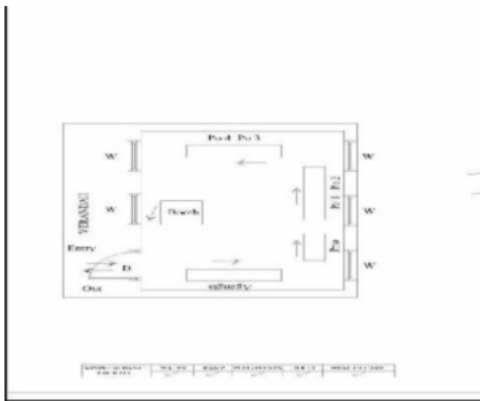

Google Map View

Polling Station Building Front View

Polling Station Front View

Cad View

Key MAP View

1 பெயர் : நவநீத மணிகண்டன் தந்தையின் பெயர்: சுரேஷ் குமார் வீட்டு எண் : 1/173 வயது : 28 பாலினம் : ஆண் Photo is available	YII1309475	2 பெயர் : புவனேஸ்வரி கணவர் பெயர்: சந்திரசேகர் வீட்டு எண் : 2/5A வயது : 43 பாலினம் : பெண் Photo is available	ZWY0124693	3 பெயர் : விஷ்ணு தந்தையின் பெயர்: வீரசாமி வீட்டு எண் : 2/6 வயது : 25 பாலினம் : ஆண் Photo is available	WTS2052587
4 பெயர் : ராணிமூக்கம்மாள் - கணவர் பெயர்: ஜெயராஜ் - வீட்டு எண் : 3-3A7A5 வயது : 68 பாலினம் : பெண் Photo is available	CCN5094982	5 பெயர் : வடிவேல் - தந்தையின் பெயர்: ஜெயராஜ் - வீட்டு எண் : 3-3A7A5 வயது : 46 பாலினம் : ஆண் Photo is available	CCN5094974	6 பெயர் : எமிமாள் - தந்தையின் பெயர்: ஜெயராஜ் - வீட்டு எண் : 3-3A7A5 வயது : 40 பாலினம் : பெண் Photo is available	CCN5094966
7 பெயர் : ராஜம்மாள் ஆனந்த் கணவர் பெயர்: ஆனந்த் வீட்டு எண் : 3/45 வயது : 70 பாலினம் : பெண் Photo is available	WTS2176642	8 பெயர் : கனகராஜ் - தந்தையின் பெயர்: வெள்ளைச்சாமி - வீட்டு எண் : 3-242ஏ வயது : 65 பாலினம் : ஆண் Photo is available	CCN5095047	9 பெயர் : லதா - கணவர் பெயர்: கனகராஜ் - வீட்டு எண் : 3-242ஏ வயது : 55 பாலினம் : பெண் Photo is available	CCN5095039
10 பெயர் : தனிஷா - தந்தையின் பெயர்: தாசன் - வீட்டு எண் : 3-245 வயது : 40 பாலினம் : பெண் Photo is available	CCN2927259	11 பெயர் : ராதை - தந்தையின் பெயர்: நந்தகோபால் - வீட்டு எண் : 3-334 வயது : 41 பாலினம் : பெண் Photo is available	CCN4405239	12 பெயர் : சுவீதா தந்தையின் பெயர்: சந்திரகுமார் வீட்டு எண் : 3/345 வயது : 22 பாலினம் : பெண் Photo is available	WTS2196582
13 பெயர் : முத்துலட்சுமி - கணவர் பெயர்: நடராஜ் - வீட்டு எண் : 3-423 வயது : 64 பாலினம் : பெண் Photo is available	WTS0256271	14 பெயர் : பிரகாஷ் - தந்தையின் பெயர்: நடராஜ் - வீட்டு எண் : 3-423 வயது : 42 பாலினம் : ஆண் Photo is available	WTS0256305	15 பெயர் : சண்முகநாதன் - தந்தையின் பெயர்: முருகேசன் - வீட்டு எண் : 3-444 வயது : 43 பாலினம் : ஆண் Photo is available	WTS0758441
16 பெயர் : சந்திரா - தந்தையின் பெயர்: சக்திவேல் - வீட்டு எண் : 3/446 பீ வயது : 48 பாலினம் : பெண் Photo is available	CCN5326020	17 பெயர் : வினோத் குமார் தந்தையின் பெயர்: சிவகுமார் வீட்டு எண் : 3/456 வயது : 27 பாலினம் : ஆண் Photo is available	WTS2053908	18 பெயர் : சந்திரகுமார் - தந்தையின் பெயர்: தங்கமுத்து - வீட்டு எண் : 3-484A வயது : 52 பாலினம் : ஆண் Photo is available	WTS0173096
19 பெயர் : ரேணுகா - கணவர் பெயர்: சந்திரகுமார் - வீட்டு எண் : 3-484A வயது : 49 பாலினம் : பெண் Photo is available	WTS0173104	20 பெயர் : ரிஸ்வானாபாத்திமா - தந்தையின் பெயர்: சலாகுதீன் - வீட்டு எண் : 3-489A வயது : 36 பாலினம் : பெண் Photo is available	WTS0172940	21 பெயர் : சரண்யா ச கணவர் பெயர்: சக்திவேல் வீட்டு எண் : 3/516 வயது : 34 பாலினம் : பெண் Photo is available	WTS2214740
22 பெயர் : சக்திவேல் அ தந்தையின் பெயர்: அய்யாசாமி வீட்டு எண் : 3/516 வயது : 31 பாலினம் : ஆண் Photo is available	WTS2214864	23 பெயர் : கா சக்திவேல் தந்தையின் பெயர்: காலாடி வீட்டு எண் : 3-843-பி வயது : 48 பாலினம் : ஆண் Photo is available	WTS2312742	24 பெயர் : பிரமோத் தந்தையின் பெயர்: மங்கள பிரசாத் வீட்டு எண் : 4/25 வயது : 50 பாலினம் : ஆண் Photo is available	WTS2075273
25 பெயர் : நௌஸாத தந்தையின் பெயர்: பாஷா வீட்டு எண் : 4/30 வயது : 36 பாலினம் : ஆண் Photo is available	WTS2001113	26 பெயர் : செல்வக்குமார் - தந்தையின் பெயர்: தர்மராஜ் - வீட்டு எண் : 4-142 வயது : 46 பாலினம் : ஆண் Photo is available	WTS0172809	27 பெயர் : கலைச்செல்வி - கணவர் பெயர்: மணிமாறபூபதி - வீட்டு எண் : 4-156 வயது : 46 பாலினம் : பெண் Photo is available	WTS0172817
28 பெயர் : ஐஸ்வர்யா - தந்தையின் பெயர்: நித்தியானந்தம் - வீட்டு எண் : 4-207 வயது : 31 பாலினம் : பெண் Photo is available	WTS0849752	29 பெயர் : சங்கர்முத்து - தந்தையின் பெயர்: முருகேசன் - வீட்டு எண் : 4-225 வயது : 58 பாலினம் : ஆண் Photo is available	CCN1276815	30 பெயர் : சிவராமலட்சுமி - கணவர் பெயர்: சங்கர்முத்து - வீட்டு எண் : 4-225 வயது : 55 பாலினம் : பெண் Photo is available	CCN1278167