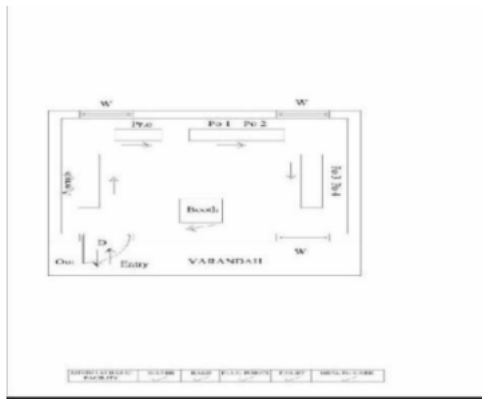

Google Map View

Polling Station Building Front View

Polling Station Front View

Cad View

Key MAP View

1 பெயர் : ஆறுமுகம் - தந்தையின் பெயர்: நச்சிமுத்துகவுமண்டர் - வீட்டு எண் : 1 வயது : 83 பாலினம் : ஆண்	WTS0546069 Photo is available	2 பெயர் : சரஸ்வதி - கணவர் பெயர்: காளிமுத்து - வீட்டு எண் : 1 வயது : 74 பாலினம் : பெண்	WTS0546085 Photo is available	3 பெயர் : முருகன் - தந்தையின் பெயர்: பழனிச்சாமி - வீட்டு எண் : 1 வயது : 68 பாலினம் : ஆண்	WTS0546051 Photo is available
4 பெயர் : ஈஸ்வரி - கணவர் பெயர்: வெள்ளைசாமி - வீட்டு எண் : 1 வயது : 61 பாலினம் : பெண்	WTS0546044 Photo is available	5 பெயர் : சுப்பிரமணி - தந்தையின் பெயர்: அம்வாசை - வீட்டு எண் : 1 வயது : 46 பாலினம் : ஆண்	WTS1043272 Photo is available	6 பெயர் : மணிமேகலை கணவர் பெயர்: சுப்பிரமணி வீட்டு எண் : 1 வயது : 41 பாலினம் : பெண்	WTS2091908 Photo is available
7 பெயர் : திலகவதி - கணவர் பெயர்: வெங்கடாச்சலம் - வீட்டு எண் : 1 வயது : 40 பாலினம் : பெண்	WTS0546002 Photo is available	8 பெயர் : ஆனந்தகுமார் - தந்தையின் பெயர்: மயில்சாமி - வீட்டு எண் : 1 வயது : 39 பாலினம் : ஆண்	WTS0546028 Photo is available	9 பெயர் : முகமது இப்ராஹிம் - தந்தையின் பெயர்: அப்பாஸ் முகமது - வீட்டு எண் : 1 வயது : 38 பாலினம் : ஆண்	WTS0964064 Photo is available
10 பெயர் : அம்யப்பன் - தந்தையின் பெயர்: ஆறுச்சாமி - வீட்டு எண் : 1 வயது : 37 பாலினம் : ஆண்	WTS1105386 Photo is available	11 பெயர் : பரிதாபானு - தாயின் பெயர்: முகமதுஇஸ்மாயீல் - வீட்டு எண் : 1 வயது : 37 பாலினம் : பெண்	WTS1136910 Photo is available	# 12 பெயர் : அஷ்ரப் அலி கா தந்தையின் பெயர்: காதர் மைதீன் வீட்டு எண் : 1 வயது : 37 பாலினம் : ஆண்	WTS0546010 Photo is available
13 பெயர் : ரேவதி - கணவர் பெயர்: சுப்பிரமணியன் - வீட்டு எண் : 1 வயது : 37 பாலினம் : பெண்	WTS0850792 Photo is available	14 பெயர் : கவியரசு - தந்தையின் பெயர்: ராமகிருஷ்ணன் - வீட்டு எண் : 1 வயது : 33 பாலினம் : ஆண்	WTS0963926 Photo is available	15 பெயர் : அனீதா - தந்தையின் பெயர்: சுப்பிரமணியன் - வீட்டு எண் : 1 வயது : 33 பாலினம் : பெண்	WTS0850800 Photo is available
16 பெயர் : சரண்யா - தந்தையின் பெயர்: ஆறுச்சாமி - வீட்டு எண் : 1 வயது : 32 பாலினம் : பெண்	WTS0546101 Photo is available	17 பெயர் : மஞ்சளா - கணவர் பெயர்: பிரகாஷ் - வீட்டு எண் : 1 வயது : 32 பாலினம் : பெண்	WTS1160563 Photo is available	18 பெயர் : கீதா - தந்தையின் பெயர்: செல்லமுத்து - வீட்டு எண் : 1 வயது : 31 பாலினம் : பெண்	WTS1105360 Photo is available
19 பெயர் : சுதாகர் - தந்தையின் பெயர்: செல்லமுத்து - வீட்டு எண் : 1 வயது : 30 பாலினம் : ஆண்	WTS1105378 Photo is available	20 பெயர் : குமார் தந்தையின் பெயர்: திருமலைசாமி வீட்டு எண் : 1 வயது : 30 பாலினம் : ஆண்	WTS1233634 Photo is available	21 பெயர் : சந்தியாவதி - தந்தையின் பெயர்: ராமசாமி - வீட்டு எண் : 1 வயது : 29 பாலினம் : பெண்	WTS1105352 Photo is available
22 பெயர் : கிட்டாத்தாள் - கணவர் பெயர்: மாரப்பகவுண்டர் - வீட்டு எண் : 1-1 வயது : 86 பாலினம் : பெண்	WTS1623131 Photo is available	R 23 பெயர் : முத்துச்சாமி தந்தையின் பெயர்: மாரப்பகவுண்டர் - வீட்டு எண் : 1-1 வயது : 66 பாலினம் : ஆண்	WTS1623149 Photo is available	24 பெயர் : நாராயணசாமி - தந்தையின் பெயர்: மாரப்பகவுண்டர் - வீட்டு எண் : 1-1 வயது : 62 பாலினம் : ஆண்	CCN5398342 Photo is available
25 பெயர் : செல்வநாயகி - கணவர் பெயர்: முத்துச்சாமி - வீட்டு எண் : 1-1 வயது : 55 பாலினம் : பெண்	WTS1623156 Photo is available	26 பெயர் : சிபி சக்ரவர்த்தி நா தந்தையின் பெயர்: நாராயணசாமி வீட்டு எண் : 1/1 வயது : 24 பாலினம் : ஆண்	WTS2024859 Photo is available	27 பெயர் : ஷிவாதாஸராட் அருசாமி தந்தையின் பெயர்: ஆறுசாமி ஆறுசாமி வீட்டு எண் : 1/1 வயது : 21 பாலினம் : ஆண்	WTS2227833 Photo is available
28 பெயர் : கனகராஜ்செட்டியார் - தந்தையின் பெயர்: திருமூர்த்திசெட்டியார் - வீட்டு எண் : 1-5 வயது : 73 பாலினம் : ஆண்	WTS1623164 Photo is available	29 பெயர் : மனோஜ்குமார்மாசிலாமணி தந்தையின் பெயர்: மனோஜ்குமார்மாசிலாமணி - வீட்டு எண் : 1-05 வயது : 38 பாலினம் : ஆண்	WTS0392159 Photo is available	30 பெயர் : கவியரசன் - தந்தையின் பெயர்: காளிமுத்து - வீட்டு எண் : 1-5 வயது : 28 பாலினம் : ஆண்	WTS1043256 Photo is available