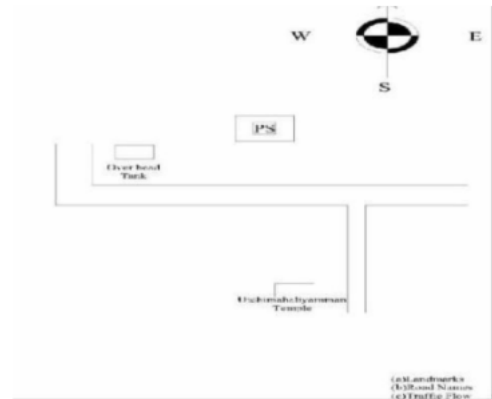

Google Map View

Polling Station Building Front View

Polling Station Front View

Cad View

Key MAP View

1 பெயர் : ஆறுமுகம் - தந்தையின் பெயர்: நச்சிமுத்துகவுமண்டர் - வீட்டு எண் : 1 வயது : 83 பாலினம் : ஆண்	WTS0546069 Photo is available	2 பெயர் : சரஸ்வதி - கணவர் பெயர்: காளிமுத்து - வீட்டு எண் : 1 வயது : 74 பாலினம் : பெண்	WTS0546085 Photo is available	3 பெயர் : முருகன் - தந்தையின் பெயர்: பழனிச்சாமி - வீட்டு எண் : 1 வயது : 68 பாலினம் : ஆண்	WTS0546051 Photo is available
4 பெயர் : ஈஸ்வரி - கணவர் பெயர்: வெள்ளைசாமி - வீட்டு எண் : 1 வயது : 61 பாலினம் : பெண்	WTS0546044 Photo is available	5 பெயர் : சுப்பிரமணி - தந்தையின் பெயர்: அம்வாசை - வீட்டு எண் : 1 வயது : 46 பாலினம் : ஆண்	WTS1043272 Photo is available	6 பெயர் : மணிமேகலை கணவர் பெயர்: சுப்பிரமணி வீட்டு எண் : 1 வயது : 41 பாலினம் : பெண்	WTS2091908 Photo is available
7 பெயர் : திலகவதி - கணவர் பெயர்: வெங்கடாச்சலம் - வீட்டு எண் : 1 வயது : 40 பாலினம் : பெண்	WTS0546002 Photo is available	8 பெயர் : ஆனந்தகுமார் - தந்தையின் பெயர்: மயில்சாமி - வீட்டு எண் : 1 வயது : 39 பாலினம் : ஆண்	WTS0546028 Photo is available	9 பெயர் : முகமது இப்ராஹிம் - தந்தையின் பெயர்: அப்பாஸ் முகமது - வீட்டு எண் : 1 வயது : 38 பாலினம் : ஆண்	WTS0964064 Photo is available
10 பெயர் : அம்யப்பன் - தந்தையின் பெயர்: ஆறுச்சாமி - வீட்டு எண் : 1 வயது : 37 பாலினம் : ஆண்	WTS1105386 Photo is available	11 பெயர் : பரிதாபானு - தாயின் பெயர்: முகமதுஇஸ்மாயீல் - வீட்டு எண் : 1 வயது : 37 பாலினம் : பெண்	WTS1136910 Photo is available	# 12 பெயர் : அஷ்ரப் அலி கா தந்தையின் பெயர்: காதர் மைதீன் வீட்டு எண் : 1 வயது : 37 பாலினம் : ஆண்	WTS0546010 Photo is available
13 பெயர் : ரேவதி - கணவர் பெயர்: சுப்பிரமணியன் - வீட்டு எண் : 1 வயது : 37 பாலினம் : பெண்	WTS0850792 Photo is available	14 பெயர் : கவியரசு - தந்தையின் பெயர்: ராமகிருஷ்ணன் - வீட்டு எண் : 1 வயது : 33 பாலினம் : ஆண்	WTS0963926 Photo is available	15 பெயர் : அனீதா - தந்தையின் பெயர்: சுப்பிரமணியன் - வீட்டு எண் : 1 வயது : 33 பாலினம் : பெண்	WTS0850800 Photo is available
16 பெயர் : சரண்யா - தந்தையின் பெயர்: ஆறுச்சாமி - வீட்டு எண் : 1 வயது : 32 பாலினம் : பெண்	WTS0546101 Photo is available	17 பெயர் : மஞ்சளா - கணவர் பெயர்: பிரகாஷ் - வீட்டு எண் : 1 வயது : 32 பாலினம் : பெண்	WTS1160563 Photo is available	18 பெயர் : கீதா - தந்தையின் பெயர்: செல்லமுத்து - வீட்டு எண் : 1 வயது : 31 பாலினம் : பெண்	WTS1105360 Photo is available
19 பெயர் : சுதாகர் - தந்தையின் பெயர்: செல்லமுத்து - வீட்டு எண் : 1 வயது : 30 பாலினம் : ஆண்	WTS1105378 Photo is available	20 பெயர் : குமார் தந்தையின் பெயர்: திருமலைசாமி வீட்டு எண் : 1 வயது : 30 பாலினம் : ஆண்	WTS1233634 Photo is available	21 பெயர் : சந்தியாவதி - தந்தையின் பெயர்: ராமசாமி - வீட்டு எண் : 1 வயது : 29 பாலினம் : பெண்	WTS1105352 Photo is available
22 பெயர் : கிட்டாத்தாள் - கணவர் பெயர்: மாரப்பகவுண்டர் - வீட்டு எண் : 1-1 வயது : 86 பாலினம் : பெண்	WTS1623131 Photo is available	R 23 பெயர் : முத்துச்சாமி தந்தையின் பெயர்: மாரப்பகவுண்டர் - வீட்டு எண் : 1-1 வயது : 66 பாலினம் : ஆண்	WTS1623149 Photo is available	24 பெயர் : நாராயணசாமி - தந்தையின் பெயர்: மாரப்பகவுண்டர் - வீட்டு எண் : 1-1 வயது : 62 பாலினம் : ஆண்	CCN5398342 Photo is available
25 பெயர் : செல்வநாயகி - கணவர் பெயர்: முத்துச்சாமி - வீட்டு எண் : 1-1 வயது : 55 பாலினம் : பெண்	WTS1623156 Photo is available	26 பெயர் : சிபி சக்ரவர்த்தி நா தந்தையின் பெயர்: நாராயணசாமி வீட்டு எண் : 1/1 வயது : 24 பாலினம் : ஆண்	WTS2024859 Photo is available	27 பெயர் : ஷிவாதாஸராட் அருசாமி தந்தையின் பெயர்: ஆறுசாமி ஆறுசாமி வீட்டு எண் : 1/1 வயது : 21 பாலினம் : ஆண்	WTS2227833 Photo is available
28 பெயர் : கனகராஜ்செட்டியார் - தந்தையின் பெயர்: திருமூர்த்திசெட்டியார் - வீட்டு எண் : 1-5 வயது : 73 பாலினம் : ஆண்	WTS1623164 Photo is available	29 பெயர் : மனோஜ்குமார்மாசிலாமணி தந்தையின் பெயர்: மனோஜ்குமார்மாசிலாமணி - வீட்டு எண் : 1-05 வயது : 38 பாலினம் : ஆண்	WTS0392159 Photo is available	30 பெயர் : கவியரசன் - தந்தையின் பெயர்: காளிமுத்து - வீட்டு எண் : 1-5 வயது : 28 பாலினம் : ஆண்	WTS1043256 Photo is available