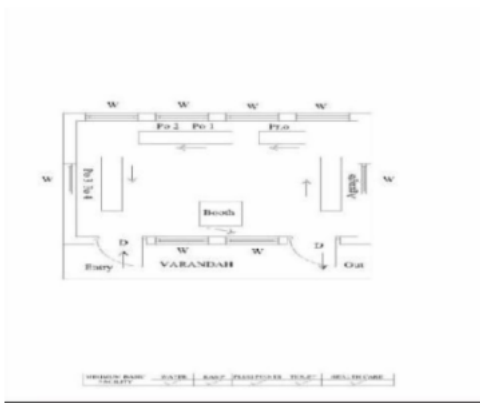

Google Map View

Polling Station Building Front View

Polling Station Front View

Cad View

Key MAP View

1	WTS0964429	பெயர் : காந்திமதி - கணவர் பெயர்: சேகர் - வீட்டு எண் : 1 வயது : 41 பாலினம் : பெண்	Photo is available	2	WTS1089143	பெயர் : கோபிகா - தந்தையின் பெயர்: காளிமுத்து - வீட்டு எண் : 1 வயது : 28 பாலினம் : பெண்	Photo is available	3	WTS1239284	பெயர் : கௌரி தந்தையின் பெயர்: மயில்சாமி வீட்டு எண் : 1 வயது : 27 பாலினம் : பெண்	Photo is available
4	WTS1242361	பெயர் : கௌரி தந்தையின் பெயர்: மயில்சாமி வீட்டு எண் : 1 வயது : 27 பாலினம் : பெண்	Photo is available	5	WTS0904474	பெயர் : புஷ்பராஜ் - தந்தையின் பெயர்: சுப்பிரமணி - வீட்டு எண் : 1-193B வயது : 30 பாலினம் : ஆண்	Photo is available	6	WTS0658138	பெயர் : பழனியம்மாள் - கணவர் பெயர்: மணியன் - வீட்டு எண் : 1-202 வயது : 64 பாலினம் : பெண்	Photo is available
7	WTS0851238	பெயர் : கிட்டான் - கணவர் பெயர்: மாசாணி - வீட்டு எண் : 1-272A வயது : 49 பாலினம் : பெண்	Photo is available	8	WTS0904649	பெயர் : காளிமுத்து - தந்தையின் பெயர்: தண்டபாணி வீட்டு எண் : 1E வயது : 38 பாலினம் : ஆண்	Photo is available	9	WTS0904664	பெயர் : கார்த்திக் - தந்தையின் பெயர்: மாகாளி - வீட்டு எண் : 1E வயது : 33 பாலினம் : ஆண்	Photo is available
10	WTS2232452	பெயர் : ஸ்வேதா தாயின் பெயர்: மாரியம்மாள் வீட்டு எண் : 2/16 வயது : 21 பாலினம் : ஆண்	Photo is available	11	WTS2237378	பெயர் : ஆதம்ஷா ச தந்தையின் பெயர்: சுல்தான் வீட்டு எண் : 2/47 வயது : 21 பாலினம் : ஆண்	Photo is available	12	WTS0964304	பெயர் : செல்வி - கணவர் பெயர்: பெரியசாமி - வீட்டு எண் : 2-76c வயது : 40 பாலினம் : பெண்	Photo is available
13	WTS0964288	பெயர் : ஆர்த்தியம்மாள் - தந்தையின் பெயர்: கருப்புசாமி - வீட்டு எண் : 2-80 வயது : 36 பாலினம் : பெண்	Photo is available	14	WTS0762369	பெயர் : கௌசல்யா - தந்தையின் பெயர்: மணியன் - வீட்டு எண் : 2/85 வயது : 31 பாலினம் : பெண்	Photo is available	15	WTS0904458	பெயர் : கருப்புசாமி - தந்தையின் பெயர்: ஜோதியப்பன் - வீட்டு எண் : 2-93A வயது : 30 பாலினம் : ஆண்	Photo is available
16	WTS0964320	பெயர் : செல்வி - கணவர் பெயர்: சின்னச்சாமி - வீட்டு எண் : 2-104 வயது : 45 பாலினம் : பெண்	Photo is available	17	WTS2264299	பெயர் : பாலகிருஷ்ணன் மா தந்தையின் பெயர்: மாரியப்பன் வீட்டு எண் : 2/105 வயது : 19 பாலினம் : ஆண்	Photo is available	18	WTS0964296	பெயர் : சித்ரா - கணவர் பெயர்: மணி - வீட்டு எண் : 2-111 வயது : 52 பாலினம் : பெண்	Photo is available
19	WTS2264323	பெயர் : வசந்தகுமார் கா தந்தையின் பெயர்: காளிமுத்து வீட்டு எண் : 2/114 வயது : 23 பாலினம் : ஆண்	Photo is available	20	WTS0964346	பெயர் : ஐஸ்வர்யா - கணவர் பெயர்: ராசு - வீட்டு எண் : 2-120 வயது : 32 பாலினம் : பெண்	Photo is available	21	WTS0964353	பெயர் : ஆராத்நாள் - தாயின் பெயர்: கண்ணம்மாள் - வீட்டு எண் : 2-124 வயது : 32 பாலினம் : பெண்	Photo is available
22	WTS0964338	பெயர் : கவிதா - கணவர் பெயர்: மாரிமுத்து - வீட்டு எண் : 2-139 வயது : 43 பாலினம் : பெண்	Photo is available	23	WTS2178465	பெயர் : பிரகாஷ் தந்தையின் பெயர்: திருமலைசாமி வீட்டு எண் : 2/174 ஏ வயது : 25 பாலினம் : ஆண்	Photo is available	24	WTS1992791	பெயர் : பார்க்வி தந்தையின் பெயர்: குணசேகரன் வீட்டு எண் : 2/234 வயது : 26 பாலினம் : பெண்	Photo is available
25	WTS0658351	பெயர் : செந்தில்குமார் - தந்தையின் பெயர்: தங்கப்பன் - வீட்டு எண் : 3 வயது : 51 பாலினம் : ஆண்	Photo is available	S 26	WTS2062685	பெயர் : ஹேமலதா ப தந்தையின் பெயர்: சம்பத்தகமார் வீட்டு எண் : 3/151 வயது : 28 பாலினம் : பெண்	Photo is available	27	WTS2120657	பெயர் : ஜித்தேந்திரன் ச தந்தையின் பெயர்: சந்திரன் வீ வீட்டு எண் : 3/456 ரங்கநாதர் லேஅவுட் வயது : 28 பாலினம் : ஆண்	Photo is available
28	WTS2236578	பெயர் : அபிஷேக் கு தந்தையின் பெயர்: குலந்தைவேலு ப வீட்டு எண் : 4/81 வயது : 22 பாலினம் : ஆண்	Photo is available	29	WTS1089135	பெயர் : சரண்யா கனகராஜ் தந்தையின் பெயர்: கனகராஜ் கனகராஜ் வீட்டு எண் : 4-113B வயது : 31 பாலினம் : பெண்	Photo is available	30	WTS2075075	பெயர் : காயத்ரி மு தந்தையின் பெயர்: முருகேசன் வீட்டு எண் : 4/117 வயது : 27 பாலினம் : பெண்	Photo is available