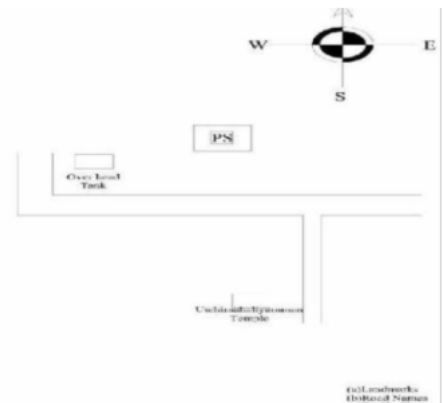

Google Map View

Polling Station Building Front View

Polling Station Front View

Cad View

Key MAP View

1	WTS0964429	பெயர் : காந்திமதி - கணவர் பெயர்: சேகர் - வீட்டு எண் : 1 வயது : 41 பாலினம் : பெண்	Photo is available	2	WTS1089143	பெயர் : கோபிகா - தந்தையின் பெயர்: காளிமுத்து - வீட்டு எண் : 1 வயது : 28 பாலினம் : பெண்	Photo is available	3	WTS1239284	பெயர் : கௌரி தந்தையின் பெயர்: மயில்சாமி வீட்டு எண் : 1 வயது : 27 பாலினம் : பெண்	Photo is available
4	WTS1242361	பெயர் : கௌரி தந்தையின் பெயர்: மயில்சாமி வீட்டு எண் : 1 வயது : 27 பாலினம் : பெண்	Photo is available	5	WTS0904474	பெயர் : புஷ்பராஜ் - தந்தையின் பெயர்: சுப்பிரமணி - வீட்டு எண் : 1-193B வயது : 30 பாலினம் : ஆண்	Photo is available	6	WTS0658138	பெயர் : பழனியம்மாள் - கணவர் பெயர்: மணியன் - வீட்டு எண் : 1-202 வயது : 64 பாலினம் : பெண்	Photo is available
7	WTS0851238	பெயர் : கிட்டான் - கணவர் பெயர்: மாசாணி - வீட்டு எண் : 1-272A வயது : 49 பாலினம் : பெண்	Photo is available	8	WTS0904649	பெயர் : காளிமுத்து - தந்தையின் பெயர்: தண்டபாணி வீட்டு எண் : 1E வயது : 38 பாலினம் : ஆண்	Photo is available	9	WTS0904664	பெயர் : கார்த்திக் - தந்தையின் பெயர்: மாகாளி - வீட்டு எண் : 1E வயது : 33 பாலினம் : ஆண்	Photo is available
10	WTS2232452	பெயர் : ஸ்வேதா தாயின் பெயர்: மாரியம்மாள் வீட்டு எண் : 2/16 வயது : 21 பாலினம் : ஆண்	Photo is available	11	WTS2237378	பெயர் : ஆதம்ஷா ச தந்தையின் பெயர்: சுல்தான் வீட்டு எண் : 2/47 வயது : 21 பாலினம் : ஆண்	Photo is available	12	WTS0964304	பெயர் : செல்வி - கணவர் பெயர்: பெரியசாமி - வீட்டு எண் : 2-76c வயது : 40 பாலினம் : பெண்	Photo is available
13	WTS0964288	பெயர் : ஆர்த்தியம்மாள் - தந்தையின் பெயர்: கருப்புசாமி - வீட்டு எண் : 2-80 வயது : 36 பாலினம் : பெண்	Photo is available	14	WTS0762369	பெயர் : கௌசல்யா - தந்தையின் பெயர்: மணியன் - வீட்டு எண் : 2/85 வயது : 31 பாலினம் : பெண்	Photo is available	15	WTS0904458	பெயர் : கருப்புசாமி - தந்தையின் பெயர்: ஜோதியப்பன் - வீட்டு எண் : 2-93A வயது : 30 பாலினம் : ஆண்	Photo is available
16	WTS0964320	பெயர் : செல்வி - கணவர் பெயர்: சின்னச்சாமி - வீட்டு எண் : 2-104 வயது : 45 பாலினம் : பெண்	Photo is available	17	WTS2264299	பெயர் : பாலகிருஷ்ணன் மா தந்தையின் பெயர்: மாரியப்பன் வீட்டு எண் : 2/105 வயது : 19 பாலினம் : ஆண்	Photo is available	18	WTS0964296	பெயர் : சித்ரா - கணவர் பெயர்: மணி - வீட்டு எண் : 2-111 வயது : 52 பாலினம் : பெண்	Photo is available
19	WTS2264323	பெயர் : வசந்தகுமார் கா தந்தையின் பெயர்: காளிமுத்து வீட்டு எண் : 2/114 வயது : 23 பாலினம் : ஆண்	Photo is available	20	WTS0964346	பெயர் : ஐஸ்வர்யா - கணவர் பெயர்: ராசு - வீட்டு எண் : 2-120 வயது : 32 பாலினம் : பெண்	Photo is available	21	WTS0964353	பெயர் : ஆராத்நாள் - தாயின் பெயர்: கண்ணம்மாள் - வீட்டு எண் : 2-124 வயது : 32 பாலினம் : பெண்	Photo is available
22	WTS0964338	பெயர் : கவிதா - கணவர் பெயர்: மாரிமுத்து - வீட்டு எண் : 2-139 வயது : 43 பாலினம் : பெண்	Photo is available	23	WTS2178465	பெயர் : பிரகாஷ் தந்தையின் பெயர்: திருமலைசாமி வீட்டு எண் : 2/174 ஏ வயது : 25 பாலினம் : ஆண்	Photo is available	24	WTS1992791	பெயர் : பார்க்வி தந்தையின் பெயர்: குணசேகரன் வீட்டு எண் : 2/234 வயது : 26 பாலினம் : பெண்	Photo is available
25	WTS0658351	பெயர் : செந்தில்குமார் - தந்தையின் பெயர்: தங்கப்பன் - வீட்டு எண் : 3 வயது : 51 பாலினம் : ஆண்	Photo is available	S 26	WTS2062685	பெயர் : ஹேமலதா ப தந்தையின் பெயர்: சம்பத்தகமார் வீட்டு எண் : 3/151 வயது : 28 பாலினம் : பெண்	Photo is available	27	WTS2120657	பெயர் : ஜித்தேந்திரன் ச தந்தையின் பெயர்: சந்திரன் வீ வீட்டு எண் : 3/456 ரங்கநாதர் லேஅவுட் வயது : 28 பாலினம் : ஆண்	Photo is available
28	WTS2236578	பெயர் : அபிஷேக் கு தந்தையின் பெயர்: குலந்தைவேலு ப வீட்டு எண் : 4/81 வயது : 22 பாலினம் : ஆண்	Photo is available	29	WTS1089135	பெயர் : சரண்யா கனகராஜ் தந்தையின் பெயர்: கனகராஜ் கனகராஜ் வீட்டு எண் : 4-113B வயது : 31 பாலினம் : பெண்	Photo is available	30	WTS2075075	பெயர் : காயத்ரி மு தந்தையின் பெயர்: முருகேசன் வீட்டு எண் : 4/117 வயது : 27 பாலினம் : பெண்	Photo is available