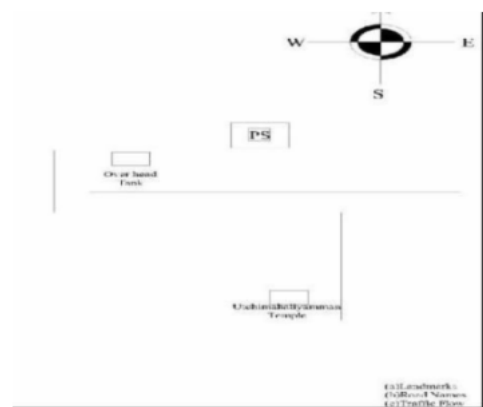

Google Map View

Polling Station Building Front View

Polling Station Front View

Cad View

Key MAP View

1	WTS0390435	பெயர் : செல்வராஜ் - தந்தையின் பெயர்: ராமசாமி - வீட்டு எண் : 1 வயது : 58 பாலினம் : ஆண்	Photo is available	2	WTS0904839	பெயர் : திவ்யா - தந்தையின் பெயர்: இராமமூர்த்தி - வீட்டு எண் : 1/2, தியா இல்லம் வயது : 33 பாலினம் : பெண்	Photo is available	3	WTS2189025	பெயர் : மாரியம்மாள் ச தந்தையின் பெயர்: சுப்பிரமணி வீட்டு எண் : 1/42ஏ வயது : 29 பாலினம் : பெண்	Photo is available
4	CCN5532437	பெயர் : பெருமாதாள் - கணவர் பெயர்: காளிமுத்து - வீட்டு எண் : 2 வயது : 73 பாலினம் : பெண்	Photo is available	5	CCN5532452	பெயர் : சரவணன் - தந்தையின் பெயர்: ஆறுமுகம் - வீட்டு எண் : 2 வயது : 57 பாலினம் : ஆண்	Photo is available	6	CCN5532445	பெயர் : சமதி - கணவர் பெயர்: சரவணன் - வீட்டு எண் : 2 வயது : 45 பாலினம் : பெண்	Photo is available
7	WTS2126704	பெயர் : கௌதம் ராஜ் க தந்தையின் பெயர்: கி கனகராஜ் வீட்டு எண் : 2/177 வயது : 23 பாலினம் : ஆண்	Photo is available	8	WTS2073179	பெயர் : சுப்பன் தந்தையின் பெயர்: பொம்மன் வீட்டு எண் : 2/177 ஜீ வயது : 65 பாலினம் : ஆண்	Photo is available	9	YII1014950	பெயர் : ரேஹ்னா - இதரர் பெயர்: பரிமளம் - வீட்டு எண் : 2/852 வயது : 33 பாலினம் : பெண்	Photo is available
10	WTS0391524	பெயர் : வினோத்குமார் - தந்தையின் பெயர்: மோகன சுப்பிரமணியன் - வீட்டு எண் : 2G2 வயது : 38 பாலினம் : ஆண்	Photo is available	11	WTS2169159	பெயர் : காளீஸ்வரி வீ தந்தையின் பெயர்: வீராச்சாமி வீட்டு எண் : 3/35 ஆ வயது : 22 பாலினம் : பெண்	Photo is available	12	WTS2171015	பெயர் : மாரியம்மாள் அ தந்தையின் பெயர்: அப்புச்சி வீட்டு எண் : 3/125ஏ வயது : 25 பாலினம் : பெண்	Photo is available
13	WTS0272419	பெயர் : செல்வராஜ் தந்தையின் பெயர்: கோவிந்தசாமி - வீட்டு எண் : 3/141 வயது : 56 பாலினம் : ஆண்	Photo is available	14	WTS0391227	பெயர் : கனகராஜன் - தந்தையின் பெயர்: கந்தசாமி - வீட்டு எண் : 3-249 வயது : 65 பாலினம் : ஆண்	Photo is available	S 15	WTS0762856	பெயர் : மோகன்குமார் - தந்தையின் பெயர்: சாமிக்கண்ணு - வீட்டு எண் : 3-438 வயது : 39 பாலினம் : ஆண்	Photo is available
16	WTS0390849	பெயர் : குஞ்சம்மாள் - கணவர் பெயர்: ஜோசப் மாரயி - வீட்டு எண் : 4 வயது : 78 பாலினம் : பெண்	Photo is available	17	WTS0391219	பெயர் : ஹேமா - கணவர் பெயர்: சிவக்குமார் - வீட்டு எண் : 4 வயது : 46 பாலினம் : பெண்	Photo is available	S 18	WTS2075117	பெயர் : தீபா கா கணவர் பெயர்: கார்த்திக் வீட்டு எண் : 4/63 வயது : 32 பாலினம் : பெண்	Photo is available
19	WTS0460915	பெயர் : செல்வநாயகம் - தந்தையின் பெயர்: கோபால்சாமி - வீட்டு எண் : 4-89 வயது : 34 பாலினம் : பெண்	Photo is available	20	WTS1982115	பெயர் : ராம் தந்தையின் பெயர்: செல்வராஜ் வீட்டு எண் : 4/144 வயது : 30 பாலினம் : ஆண்	Photo is available	21	WTS2265593	பெயர் : லலித்குமார் வி தந்தையின் பெயர்: விஜயகுமார் வீட்டு எண் : 4/149 வயது : 20 பாலினம் : ஆண்	Photo is available
22	WTS2083749	பெயர் : சாராபேகம் கணவர் பெயர்: கமர்தீன் வீட்டு எண் : 4/150-4 வயது : 52 பாலினம் : பெண்	Photo is available	23	WTS2264588	பெயர் : சத்தியபாமா மு கணவர் பெயர்: முருகானந்தம் வீட்டு எண் : 4/163 வயது : 42 பாலினம் : பெண்	Photo is available	24	WTS2172690	பெயர் : வர்ஷன் த தந்தையின் பெயர்: தங்கராஜ் சி வீட்டு எண் : 4/164 பீ வயது : 21 பாலினம் : ஆண்	Photo is available
25	WTS2280329	பெயர் : பிரார்த்தனா த தந்தையின் பெயர்: தங்கராஜ் சி வீட்டு எண் : 4/164 பி வயது : 19 பாலினம் : பெண்	Photo is available	26	WTS2179851	பெயர் : அய்யப்பன் ப தந்தையின் பெயர்: பஞ்சலிங்கம் வீட்டு எண் : 4/176 வயது : 47 பாலினம் : ஆண்	Photo is available	27	WTS2179299	பெயர் : சரஸ்வதி அ கணவர் பெயர்: அய்யப்பன் வீட்டு எண் : 4/176 வயது : 41 பாலினம் : பெண்	Photo is available
28	WTS2131969	பெயர் : ராமகிருஷ்ணன் தந்தையின் பெயர்: சந்திரன் வீட்டு எண் : 4/176 வயது : 27 பாலினம் : ஆண்	Photo is available	29	WTS2045573	பெயர் : அரவிந்த்குமார் தந்தையின் பெயர்: நாகராசு வீட்டு எண் : 4/243 வயது : 29 பாலினம் : ஆண்	Photo is available	30	WTS0390112	பெயர் : கோபி - தந்தையின் பெயர்: மாரிமுத்து - வீட்டு எண் : 4-702 வயது : 36 பாலினம் : ஆண்	Photo is available