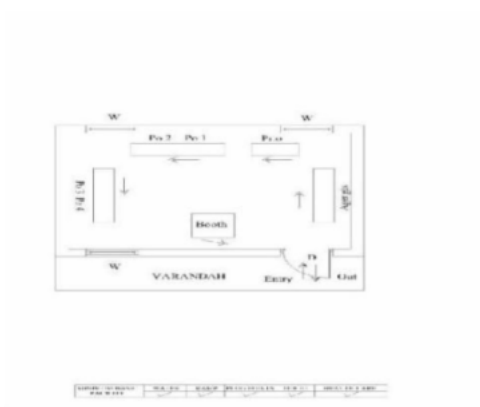

Google Map View

Polling Station Building Front View

Polling Station Front View

Cad View

Key MAP View

1	WTS0390435	பெயர் : செல்வராஜ் - தந்தையின் பெயர்: ராமசாமி - வீட்டு எண் : 1 வயது : 58 பாலினம் : ஆண்	Photo is available	2	WTS0904839	பெயர் : திவ்யா - தந்தையின் பெயர்: இராமமூர்த்தி - வீட்டு எண் : 1/2, தியா இல்லம் வயது : 33 பாலினம் : பெண்	Photo is available	3	WTS2189025	பெயர் : மாரியம்மாள் ச தந்தையின் பெயர்: சுப்பிரமணி வீட்டு எண் : 1/42ஏ வயது : 29 பாலினம் : பெண்	Photo is available
4	CCN5532437	பெயர் : பெருமாதாள் - கணவர் பெயர்: காளிமுத்து - வீட்டு எண் : 2 வயது : 73 பாலினம் : பெண்	Photo is available	5	CCN5532452	பெயர் : சரவணன் - தந்தையின் பெயர்: ஆறுமுகம் - வீட்டு எண் : 2 வயது : 57 பாலினம் : ஆண்	Photo is available	6	CCN5532445	பெயர் : சமதி - கணவர் பெயர்: சரவணன் - வீட்டு எண் : 2 வயது : 45 பாலினம் : பெண்	Photo is available
7	WTS2126704	பெயர் : கௌதம் ராஜ் க தந்தையின் பெயர்: கி கனகராஜ் வீட்டு எண் : 2/177 வயது : 23 பாலினம் : ஆண்	Photo is available	8	WTS2073179	பெயர் : சுப்பன் தந்தையின் பெயர்: பொம்மன் வீட்டு எண் : 2/177 ஜீ வயது : 65 பாலினம் : ஆண்	Photo is available	9	YII1014950	பெயர் : ரேஹ்னா - இதரர் பெயர்: பரிமளம் - வீட்டு எண் : 2/852 வயது : 33 பாலினம் : பெண்	Photo is available
10	WTS0391524	பெயர் : வினோத்குமார் - தந்தையின் பெயர்: மோகன சுப்பிரமணியன் - வீட்டு எண் : 2G2 வயது : 38 பாலினம் : ஆண்	Photo is available	11	WTS2169159	பெயர் : காளீஸ்வரி வீ தந்தையின் பெயர்: வீராச்சாமி வீட்டு எண் : 3/35 ஆ வயது : 22 பாலினம் : பெண்	Photo is available	12	WTS2171015	பெயர் : மாரியம்மாள் அ தந்தையின் பெயர்: அப்புச்சி வீட்டு எண் : 3/125ஏ வயது : 25 பாலினம் : பெண்	Photo is available
13	WTS0272419	பெயர் : செல்வராஜ் தந்தையின் பெயர்: கோவிந்தசாமி - வீட்டு எண் : 3/141 வயது : 56 பாலினம் : ஆண்	Photo is available	14	WTS0391227	பெயர் : கனகராஜன் - தந்தையின் பெயர்: கந்தசாமி - வீட்டு எண் : 3-249 வயது : 65 பாலினம் : ஆண்	Photo is available	S 15	WTS0762856	பெயர் : மோகன்குமார் - தந்தையின் பெயர்: சாமிக்கண்ணு - வீட்டு எண் : 3-438 வயது : 39 பாலினம் : ஆண்	Photo is available
16	WTS0390849	பெயர் : குஞ்சம்மாள் - கணவர் பெயர்: ஜோசப் மாரயி - வீட்டு எண் : 4 வயது : 78 பாலினம் : பெண்	Photo is available	17	WTS0391219	பெயர் : ஹேமா - கணவர் பெயர்: சிவக்குமார் - வீட்டு எண் : 4 வயது : 46 பாலினம் : பெண்	Photo is available	S 18	WTS2075117	பெயர் : தீபா கா கணவர் பெயர்: கார்த்திக் வீட்டு எண் : 4/63 வயது : 32 பாலினம் : பெண்	Photo is available
19	WTS0460915	பெயர் : செல்வநாயகம் - தந்தையின் பெயர்: கோபால்சாமி - வீட்டு எண் : 4-89 வயது : 34 பாலினம் : பெண்	Photo is available	20	WTS1982115	பெயர் : ராம் தந்தையின் பெயர்: செல்வராஜ் வீட்டு எண் : 4/144 வயது : 30 பாலினம் : ஆண்	Photo is available	21	WTS2265593	பெயர் : லலித்குமார் வி தந்தையின் பெயர்: விஜயகுமார் வீட்டு எண் : 4/149 வயது : 20 பாலினம் : ஆண்	Photo is available
22	WTS2083749	பெயர் : சாராபேகம் கணவர் பெயர்: கமர்தீன் வீட்டு எண் : 4/150-4 வயது : 52 பாலினம் : பெண்	Photo is available	23	WTS2264588	பெயர் : சத்தியபாமா மு கணவர் பெயர்: முருகானந்தம் வீட்டு எண் : 4/163 வயது : 42 பாலினம் : பெண்	Photo is available	24	WTS2172690	பெயர் : வர்ஷன் த தந்தையின் பெயர்: தங்கராஜ் சி வீட்டு எண் : 4/164 பீ வயது : 21 பாலினம் : ஆண்	Photo is available
25	WTS2280329	பெயர் : பிரார்த்தனா த தந்தையின் பெயர்: தங்கராஜ் சி வீட்டு எண் : 4/164 பி வயது : 19 பாலினம் : பெண்	Photo is available	26	WTS2179851	பெயர் : அய்யப்பன் ப தந்தையின் பெயர்: பஞ்சலிங்கம் வீட்டு எண் : 4/176 வயது : 47 பாலினம் : ஆண்	Photo is available	27	WTS2179299	பெயர் : சரஸ்வதி அ கணவர் பெயர்: அய்யப்பன் வீட்டு எண் : 4/176 வயது : 41 பாலினம் : பெண்	Photo is available
28	WTS2131969	பெயர் : ராமகிருஷ்ணன் தந்தையின் பெயர்: சந்திரன் வீட்டு எண் : 4/176 வயது : 27 பாலினம் : ஆண்	Photo is available	29	WTS2045573	பெயர் : அரவிந்த்குமார் தந்தையின் பெயர்: நாகராசு வீட்டு எண் : 4/243 வயது : 29 பாலினம் : ஆண்	Photo is available	30	WTS0390112	பெயர் : கோபி - தந்தையின் பெயர்: மாரிமுத்து - வீட்டு எண் : 4-702 வயது : 36 பாலினம் : ஆண்	Photo is available