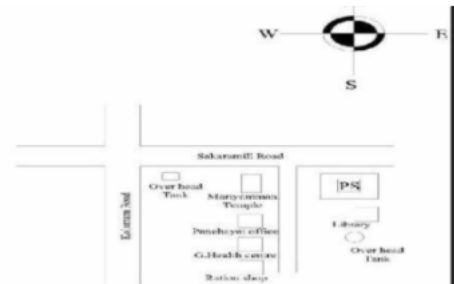

Google Map View

Polling Station Building Front View

Polling Station Front View

Cad View

Key MAP View

1 பெயர் : பாஸ்கரன் - தந்தையின் பெயர்: கந்தசாமி - வீட்டு எண் : 1 வயது : 48 பாலினம் : ஆண் Photo is available	WTS0764910	2 பெயர் : தெண்டபாணி - தந்தையின் பெயர்: பழனிச்சாமி - வீட்டு எண் : 1 வயது : 46 பாலினம் : ஆண் Photo is available	WTS0765024	3 பெயர் : கலைவாணி - கணவர் பெயர்: ராமசாமி - வீட்டு எண் : 1 வயது : 42 பாலினம் : பெண் Photo is available	WTS0764993
4 பெயர் : கவிதா - கணவர் பெயர்: தெண்டபாணி - வீட்டு எண் : 1 வயது : 36 பாலினம் : பெண் Photo is available	WTS0765032	5 பெயர் : மாசிலாமணி - கணவர் பெயர்: முருகன் - வீட்டு எண் : 1-47 வயது : 40 பாலினம் : பெண் Photo is available	WTS0389593	6 பெயர் : சாமிதுரை - தந்தையின் பெயர்: பெரியசாமிக்கவுண்டர் - வீட்டு எண் : 2 வயது : 71 பாலினம் : ஆண் Photo is available	WTS1619899
7 பெயர் : நாகரத்தினம் - கணவர் பெயர்: சாமிதுரை - வீட்டு எண் : 2 வயது : 66 பாலினம் : பெண் Photo is available	WTS1619907	8 பெயர் : கனகராஜ் - தந்தையின் பெயர்: பெரியசாமிக்கவுண்டர் - வீட்டு எண் : 2 வயது : 61 பாலினம் : ஆண் Photo is available	WTS1619915	9 பெயர் : பாக்கியம் - கணவர் பெயர்: ஈஸ்வரன் - வீட்டு எண் : 2 வயது : 61 பாலினம் : பெண் Photo is available	CCN1389055
10 பெயர் : பாக்கியம் - கணவர் பெயர்: கனகராஜ் - வீட்டு எண் : 2 வயது : 59 பாலினம் : பெண் Photo is available	WTS1624907	11 பெயர் : கருப்புச்சாமி - தந்தையின் பெயர்: ரத்தினசாமி - வீட்டு எண் : 2-6 வயது : 49 பாலினம் : ஆண் Photo is available	WTS0764472	12 பெயர் : செல்வி - கணவர் பெயர்: பழனிச்சாமி - வீட்டு எண் : 2-143 வயது : 54 பாலினம் : பெண் Photo is available	WTS0765057
13 பெயர் : பழனிச்சாமி கவுண்டர் - தந்தையின் பெயர்: திருமலைசாமி கவுண்டர் - வீட்டு எண் : 3 வயது : 62 பாலினம் : ஆண் Photo is available	CCN3396249	14 பெயர் : அசோக் - தந்தையின் பெயர்: ஈஸ்வரமூர்த்தி - வீட்டு எண் : 3-33 வயது : 49 பாலினம் : ஆண் Photo is available	CCN5341029	15 பெயர் : சிவசக்திரூபா - கணவர் பெயர்: அசோக் - வீட்டு எண் : 3-33 வயது : 44 பாலினம் : பெண் Photo is available	CCN5341037
16 பெயர் : சிவசெல்வி - கணவர் பெயர்: செந்தில்குமார் - வீட்டு எண் : 4-120 வயது : 39 பாலினம் : பெண் Photo is available	CCN5340997	17 பெயர் : ராஜேந்திரன் - இதரர் பெயர்: கருப்புசாமி - வீட்டு எண் : 5 வயது : 61 பாலினம் : ஆண் Photo is available	WTS1624915	18 பெயர் : செல்வராஜ் - தந்தையின் பெயர்: கந்தசாமி வீட்டு எண் : 5-7D வயது : 66 பாலினம் : ஆண் Photo is available	CCN5188370
19 பெயர் : மஞ்சளாதேவி - கணவர் பெயர்: செல்வராஜ் - வீட்டு எண் : 5-7D வயது : 57 பாலினம் : பெண் Photo is available	CCN5188362	20 பெயர் : பவித்ரா - தந்தையின் பெயர்: செல்வராஜ் - வீட்டு எண் : 5-11 வயது : 34 பாலினம் : பெண் Photo is available	WTS0764928	21 பெயர் : ஜாய் காயத்திரி - தந்தையின் பெயர்: செல்வராஜ் - வீட்டு எண் : 5-11 வயது : 31 பாலினம் : பெண் Photo is available	WTS0764936
22 பெயர் : வள்ளியம்மாள் - கணவர் பெயர்: ராமசாமி - வீட்டு எண் : 5-14A வயது : 55 பாலினம் : பெண் Photo is available	WTS0238196	23 பெயர் : மருதாசலம் - தந்தையின் பெயர்: சாமிதுரை - வீட்டு எண் : 5-14A வயது : 49 பாலினம் : ஆண் Photo is available	WTS0238188	# 24 பெயர் : சுகித்ரா ம கணவர் பெயர்: மருதாசலம் - வீட்டு எண் : 5-14A வயது : 40 பாலினம் : பெண் Photo is available	WTS0238170
25 பெயர் : தனுஷ்கோடி தந்தையின் பெயர்: பெருமாள்சாமி வீட்டு எண் : 5/39 வயது : 22 பாலினம் : ஆண் Photo is available	WTS2111474	26 பெயர் : கணேஷ் சி தந்தையின் பெயர்: சிவ சுப்ரமணியன் வீட்டு எண் : 5/75 வயது : 20 பாலினம் : ஆண் Photo is available	WTS2266781	27 பெயர் : நிதன் குமார் ரா தந்தையின் பெயர்: ராமசாமி வீட்டு எண் : 5/88 வயது : 19 பாலினம் : ஆண் Photo is available	WTS2339281
28 பெயர் : சுப்பிரமணியன் - தந்தையின் பெயர்: கிருஷ்ணசாமி - வீட்டு எண் : 5-102C வயது : 47 பாலினம் : ஆண் Photo is available	WTS0178210	29 பெயர் : சூர்யபிரகாஷ் ப தந்தையின் பெயர்: பரதராமன் ரா வீட்டு எண் : 5/137 வயது : 19 பாலினம் : ஆண் Photo is available	WTS2312387	30 பெயர் : செல்வி - கணவர் பெயர்: ஆறுமுகம் - வீட்டு எண் : 5-B வயது : 45 பாலினம் : பெண் Photo is available	WTS1044619