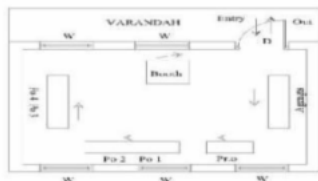

Google Map View

Polling Station Building Front View

Polling Station Front View

Cad View

Key MAP View

1 பெயர் : பாஸ்கரன் - தந்தையின் பெயர்: கந்தசாமி - வீட்டு எண் : 1 வயது : 48 பாலினம் : ஆண் Photo is available	WTS0764910	2 பெயர் : தெண்டபாணி - தந்தையின் பெயர்: பழனிச்சாமி - வீட்டு எண் : 1 வயது : 46 பாலினம் : ஆண் Photo is available	WTS0765024	3 பெயர் : கலைவாணி - கணவர் பெயர்: ராமசாமி - வீட்டு எண் : 1 வயது : 42 பாலினம் : பெண் Photo is available	WTS0764993
4 பெயர் : கவிதா - கணவர் பெயர்: தெண்டபாணி - வீட்டு எண் : 1 வயது : 36 பாலினம் : பெண் Photo is available	WTS0765032	5 பெயர் : மாசிலாமணி - கணவர் பெயர்: முருகன் - வீட்டு எண் : 1-47 வயது : 40 பாலினம் : பெண் Photo is available	WTS0389593	6 பெயர் : சாமிதுரை - தந்தையின் பெயர்: பெரியசாமிக்கவுண்டர் - வீட்டு எண் : 2 வயது : 71 பாலினம் : ஆண் Photo is available	WTS1619899
7 பெயர் : நாகரத்தினம் - கணவர் பெயர்: சாமிதுரை - வீட்டு எண் : 2 வயது : 66 பாலினம் : பெண் Photo is available	WTS1619907	8 பெயர் : கனகராஜ் - தந்தையின் பெயர்: பெரியசாமிக்கவுண்டர் - வீட்டு எண் : 2 வயது : 61 பாலினம் : ஆண் Photo is available	WTS1619915	9 பெயர் : பாக்கியம் - கணவர் பெயர்: ஈஸ்வரன் - வீட்டு எண் : 2 வயது : 61 பாலினம் : பெண் Photo is available	CCN1389055
10 பெயர் : பாக்கியம் - கணவர் பெயர்: கனகராஜ் - வீட்டு எண் : 2 வயது : 59 பாலினம் : பெண் Photo is available	WTS1624907	11 பெயர் : கருப்புச்சாமி - தந்தையின் பெயர்: ரத்தினசாமி - வீட்டு எண் : 2-6 வயது : 49 பாலினம் : ஆண் Photo is available	WTS0764472	12 பெயர் : செல்வி - கணவர் பெயர்: பழனிச்சாமி - வீட்டு எண் : 2-143 வயது : 54 பாலினம் : பெண் Photo is available	WTS0765057
13 பெயர் : பழனிச்சாமி கவுண்டர் - தந்தையின் பெயர்: திருமலைசாமி கவுண்டர் - வீட்டு எண் : 3 வயது : 62 பாலினம் : ஆண் Photo is available	CCN3396249	14 பெயர் : அசோக் - தந்தையின் பெயர்: ஈஸ்வரமூர்த்தி - வீட்டு எண் : 3-33 வயது : 49 பாலினம் : ஆண் Photo is available	CCN5341029	15 பெயர் : சிவசக்திரூபா - கணவர் பெயர்: அசோக் - வீட்டு எண் : 3-33 வயது : 44 பாலினம் : பெண் Photo is available	CCN5341037
16 பெயர் : சிவசெல்வி - கணவர் பெயர்: செந்தில்குமார் - வீட்டு எண் : 4-120 வயது : 39 பாலினம் : பெண் Photo is available	CCN5340997	17 பெயர் : ராஜேந்திரன் - இதரர் பெயர்: கருப்புசாமி - வீட்டு எண் : 5 வயது : 61 பாலினம் : ஆண் Photo is available	WTS1624915	18 பெயர் : செல்வராஜ் - தந்தையின் பெயர்: கந்தசாமி வீட்டு எண் : 5-7D வயது : 66 பாலினம் : ஆண் Photo is available	CCN5188370
19 பெயர் : மஞ்சளாதேவி - கணவர் பெயர்: செல்வராஜ் - வீட்டு எண் : 5-7D வயது : 57 பாலினம் : பெண் Photo is available	CCN5188362	20 பெயர் : பவித்ரா - தந்தையின் பெயர்: செல்வராஜ் - வீட்டு எண் : 5-11 வயது : 34 பாலினம் : பெண் Photo is available	WTS0764928	21 பெயர் : ஜாய் காயத்திரி - தந்தையின் பெயர்: செல்வராஜ் - வீட்டு எண் : 5-11 வயது : 31 பாலினம் : பெண் Photo is available	WTS0764936
22 பெயர் : வள்ளியம்மாள் - கணவர் பெயர்: ராமசாமி - வீட்டு எண் : 5-14A வயது : 55 பாலினம் : பெண் Photo is available	WTS0238196	23 பெயர் : மருதாசலம் - தந்தையின் பெயர்: சாமிதுரை - வீட்டு எண் : 5-14A வயது : 49 பாலினம் : ஆண் Photo is available	WTS0238188	# 24 பெயர் : சுகித்ரா ம கணவர் பெயர்: மருதாசலம் - வீட்டு எண் : 5-14A வயது : 40 பாலினம் : பெண் Photo is available	WTS0238170
25 பெயர் : தனுஷ்கோடி தந்தையின் பெயர்: பெருமாள்சாமி வீட்டு எண் : 5/39 வயது : 22 பாலினம் : ஆண் Photo is available	WTS2111474	26 பெயர் : கணேஷ் சி தந்தையின் பெயர்: சிவ சுப்ரமணியன் வீட்டு எண் : 5/75 வயது : 20 பாலினம் : ஆண் Photo is available	WTS2266781	27 பெயர் : நிதன் குமார் ரா தந்தையின் பெயர்: ராமசாமி வீட்டு எண் : 5/88 வயது : 19 பாலினம் : ஆண் Photo is available	WTS2339281
28 பெயர் : சுப்பிரமணியன் - தந்தையின் பெயர்: கிருஷ்ணசாமி - வீட்டு எண் : 5-102C வயது : 47 பாலினம் : ஆண் Photo is available	WTS0178210	29 பெயர் : சூர்யபிரகாஷ் ப தந்தையின் பெயர்: பரதராமன் ரா வீட்டு எண் : 5/137 வயது : 19 பாலினம் : ஆண் Photo is available	WTS2312387	30 பெயர் : செல்வி - கணவர் பெயர்: ஆறுமுகம் - வீட்டு எண் : 5-B வயது : 45 பாலினம் : பெண் Photo is available	WTS1044619