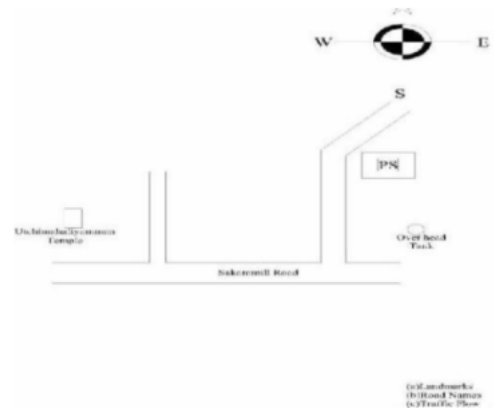

Cad View

Key MAP View