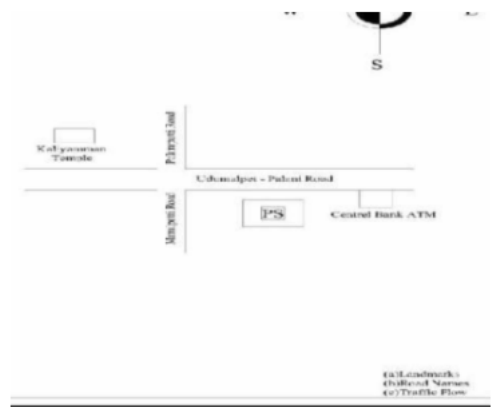

Key MAP View