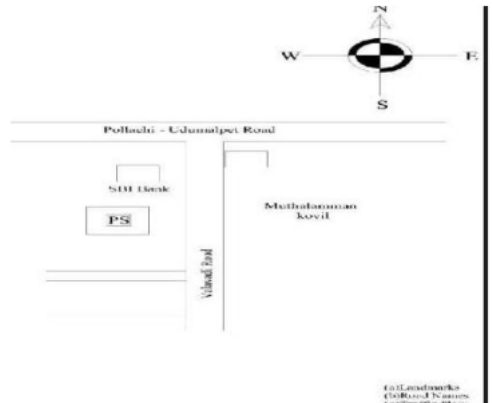

Google Map View

Polling Station Building Front View

Elevation

Polling Station Front View

Elevation

Cad View

Key MAP View

சட்டமன்றத் தொகுதியின் எண் மற்றும் பெயர் : 126-மடத்துக்குளம் மற்றும் பெயர் 1-ராகல்பாவி (வ.கி) மற்றும் (ஊ), கிருஷ்ணாபுரம்வார்டுஎண்3 பிரிவு எண் மற்றும் பெயர்