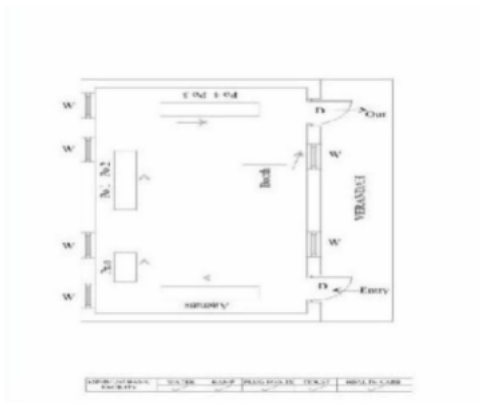

Google Map View

Polling Station Building Front View

Elevation

Polling Station Front View

Elevation

Cad View

Key MAP View

சட்டமன்றத் தொகுதியின் எண் மற்றும் பெயர் : 126-மடத்துக்குளம் மற்றும் பெயர் 1-ராகல்பாவி (வ.கி) மற்றும் (ஊ), கிருஷ்ணாபுரம்வார்டுஎண்3 பிரிவு எண் மற்றும் பெயர்