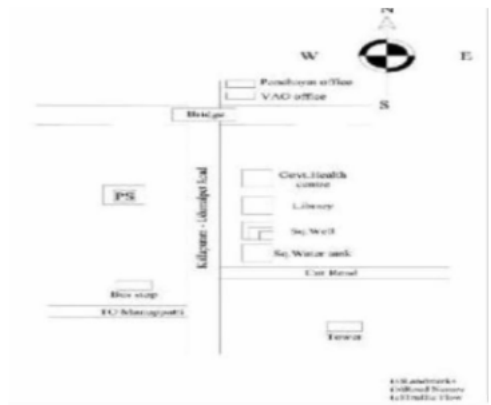

Google Map View

Polling Station Building Front View

Polling Station Front View

Cad View

Key MAP View

1 பெயர் : பப்பாள் - கணவர் பெயர்: ராமசாமி - வீட்டு எண் : 1 வயது : 62 பாலினம் : பெண் Photo is available	WTS0551952	2 பெயர் : வேலுமணி - கணவர் பெயர்: ஆனந்தராஜ் - வீட்டு எண் : 1 வயது : 48 பாலினம் : பெண் Photo is available	WTS0662155	3 பெயர் : செல்வமான் - கணவர் பெயர்: பரமசிவம் - வீட்டு எண் : 1 வயது : 46 பாலினம் : பெண் Photo is available	WTS0551978
4 பெயர் : தெண்டபாணி - தந்தையின் பெயர்: சுப்பிரமணியம் - வீட்டு எண் : 1 வயது : 40 பாலினம் : ஆண் Photo is available	WTS0769380	5 பெயர் : ராதாகிருஷ்ணன் - தந்தையின் பெயர்: மயில்சாமி - வீட்டு எண் : 1 வயது : 34 பாலினம் : ஆண் Photo is available	WTS0908392	6 பெயர் : சுரேஷ்குமார் - தந்தையின் பெயர்: வெங்கடாசலம் - வீட்டு எண் : 1 வயது : 29 பாலினம் : ஆண் Photo is available	WTS0908384
7 பெயர் : பரமேஸ்வரன் - தந்தையின் பெயர்: ராமலிங்கம் - வீட்டு எண் : 1 வயது : 28 பாலினம் : ஆண் Photo is available	WTS1138817	8 பெயர் : தாத்தம்மாள் - கணவர் பெயர்: திருமுர்தி - வீட்டு எண் : 2 வயது : 37 பாலினம் : பெண் Photo is available	WTS0662395	9 பெயர் : ருக்குமணி - கணவர் பெயர்: பழனிச்சாமி - வீட்டு எண் : 5 வயது : 62 பாலினம் : பெண் Photo is available	WTS0662288
10 பெயர் : மகுடஸ்வரி - கணவர் பெயர்: இராமசாமி - வீட்டு எண் : 5 வயது : 48 பாலினம் : பெண் Photo is available	WTS0662353	11 பெயர் : கோமதி - கணவர் பெயர்: சந்திரிப்பன் - வீட்டு எண் : 5 வயது : 42 பாலினம் : பெண் Photo is available	WTS0662346	12 பெயர் : தமீழரசி - கணவர் பெயர்: கங்காதரன் - வீட்டு எண் : 5 வயது : 33 பாலினம் : பெண் Photo is available	WTS0662445
13 பெயர் : பத்மாவதி - கணவர் பெயர்: செந்தில்குமார் - வீட்டு எண் : 5-1 வயது : 45 பாலினம் : பெண் Photo is available	WTS0551747	14 பெயர் : லட்சுமணன் சு தந்தையின் பெயர்: சுப்பிரமணியன் சு வீட்டு எண் : 5-18 வயது : 35 பாலினம் : ஆண் Photo is available	WTS2223691	15 பெயர் : லக்ஷ்மி - தந்தையின் பெயர்: லட்சுமணன் -- வீட்டு எண் : 5-18 வயது : 33 பாலினம் : பெண் Photo is available	WTS1046234
16 பெயர் : மகாலிங்கம் - தந்தையின் பெயர்: வேலுச்சாமி - வீட்டு எண் : 5-19 வயது : 60 பாலினம் : ஆண் Photo is available	WTS0185041	17 பெயர் : பலனியம்மால் கணவர் பெயர்: மகாலிங்கம் வீட்டு எண் : 5/19 வயது : 45 பாலினம் : பெண் Photo is available	WTS2030815	18 பெயர் : ஜான்சன் - தந்தையின் பெயர்: பழனிசாமி - வீட்டு எண் : 5-24 வயது : 32 பாலினம் : ஆண் Photo is available	WTS1046291
19 பெயர் : முருகாத்தாள் - கணவர் பெயர்: மாரிமுத்து - வீட்டு எண் : 5-34 வயது : 37 பாலினம் : பெண் Photo is available	WTS1046267	20 பெயர் : முத்துலட்சுமி - கணவர் பெயர்: கிருஷ்ணசாமி - வீட்டு எண் : 5-35A வயது : 52 பாலினம் : பெண் Photo is available	WTS0185066	21 பெயர் : மகுடஸ்வரி - கணவர் பெயர்: வெங்கடாசலம் - வீட்டு எண் : 5-56 வயது : 61 பாலினம் : பெண் Photo is available	WTS1046176
22 பெயர் : கார்த்திகா - தந்தையின் பெயர்: மகுடஸ்வரி - வீட்டு எண் : 5-58C வயது : 30 பாலினம் : பெண் Photo is available	WTS0853473	23 பெயர் : சுப்புலட்சுமி - கணவர் பெயர்: காளிமுத்து - வீட்டு எண் : 5-60A வயது : 56 பாலினம் : பெண் Photo is available	WTS1046200	24 பெயர் : விக்னெஷ் பீ தந்தையின் பெயர்: பரமசிவம் வீட்டு எண் : 5/ஏ வயது : 25 பாலினம் : ஆண் Photo is available	WTS2035780
25 பெயர் : சிவரஞ்சனி பி தந்தையின் பெயர்: பரமசிவம் வீட்டு எண் : 5/ஏ வயது : 20 பாலினம் : பெண் Photo is available	WTS2208197	26 பெயர் : காளியம்மாள் - கணவர் பெயர்: மாரிமுத்து - வீட்டு எண் : 6 வயது : 71 பாலினம் : பெண் Photo is available	WTS1640416	27 பெயர் : சின்னசாமி - தந்தையின் பெயர்: தங்கவேல் - வீட்டு எண் : 6 வயது : 51 பாலினம் : ஆண் Photo is available	WTS0908228
28 பெயர் : மருதமுத்து - தந்தையின் பெயர்: மாரிமுத்து - வீட்டு எண் : 6 வயது : 50 பாலினம் : ஆண் Photo is available	WTS1640424	29 பெயர் : மணிராஜ் - தந்தையின் பெயர்: சாமி நாாதன் - வீட்டு எண் : 6 வயது : 33 பாலினம் : ஆண் Photo is available	WTS0908285	30 பெயர் : கனகராஜ் - தந்தையின் பெயர்: நாகலிங்கம் - வீட்டு எண் : 6 வயது : 29 பாலினம் : ஆண் Photo is available	WTS0908236