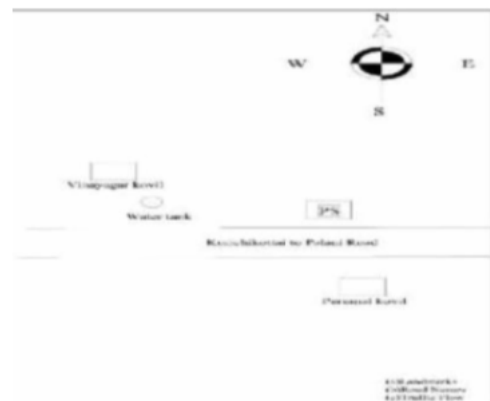

Key MAP View