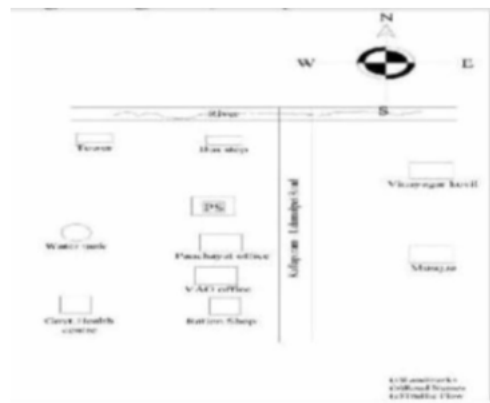

Google Map View

Polling Station Building Front View

Polling Station Front View

Cad View

Key MAP View

1 பெயர் : மகராசி - கணவர் பெயர்: இஸ்மாயில் - வீட்டு எண் : 1 வயது : 60 பாலினம் : பெண்	WTS0769679 Photo is available	2 பெயர் : சுப்புலட்சுமி - கணவர் பெயர்: குணசேகரன் - வீட்டு எண் : 1 வயது : 54 பாலினம் : பெண்	WTS0552331 Photo is available	3 பெயர் : ஜெமிசா - தந்தையின் பெயர்: நாசூர் - வீட்டு எண் : 1 வயது : 48 பாலினம் : ஆண்	WTS0552364 Photo is available
4 பெயர் : தண்டபாணி தந்தையின் பெயர்: அய்யாமுத்து - வீட்டு எண் : 1 வயது : 45 பாலினம் : ஆண்	WTS0552679 Photo is available	5 பெயர் : தென்னரசு - தந்தையின் பெயர்: தில்லையப்பன் - வீட்டு எண் : 1 வயது : 37 பாலினம் : ஆண்	WTS0386144 Photo is available	6 பெயர் : ராயப்பன் - தந்தையின் பெயர்: மைக்கேல்ராஜ் - வீட்டு எண் : 1 வயது : 35 பாலினம் : ஆண்	WTS0769828 Photo is available
7 பெயர் : கன்னியம்மாள் கணவர் பெயர்: கருப்புசாமி வீட்டு எண் : 1 வயது : 35 பாலினம் : பெண்	WTS1969179 Photo is available	8 பெயர் : கருப்புசாமி தந்தையின் பெயர்: மாரி வீட்டு எண் : 1 வயது : 35 பாலினம் : ஆண்	WTS1958263 Photo is available	9 பெயர் : கருப்புசாமி தந்தையின் பெயர்: செல்லமுத்து வீட்டு எண் : 1 வயது : 34 பாலினம் : ஆண்	WTS1958453 Photo is available
10 பெயர் : சிவகுமார் தந்தையின் பெயர்: வெல்லமுத்து வீட்டு எண் : 1 வயது : 34 பாலினம் : ஆண்	WTS1963743 Photo is available	11 பெயர் : சங்கீதா - கணவர் பெயர்: மூர்த்தி - வீட்டு எண் : 1 வயது : 33 பாலினம் : பெண்	WTS0552695 Photo is available	12 பெயர் : முத்துசாமி தந்தையின் பெயர்: லச்சுமா வீட்டு எண் : 1 வயது : 33 பாலினம் : ஆண்	WTS1999952 Photo is available
13 பெயர் : சங்கர் கணேஸ் - தந்தையின் பெயர்: சீரங்கன் - வீட்டு எண் : 1 வயது : 32 பாலினம் : ஆண்	WTS0552596 Photo is available	14 பெயர் : சுகன்யா தந்தையின் பெயர்: சின்ராஜ் வீட்டு எண் : 1 வயது : 29 பாலினம் : பெண்	WTS1958834 Photo is available	15 பெயர் : மீனாச்சி கணவர் பெயர்: சிவகுமார் வீட்டு எண் : 1 வயது : 27 பாலினம் : பெண்	WTS1958610 Photo is available
16 பெயர் : பவானி ர கணவர் பெயர்: ராபர்ட் ஃபர்நாந்தீஸ் வீட்டு எண் : 1/7,டாயம்ட் ஜூபலி ஸ்டாஃப் க்வார்டர்ஸ் வயது : 48 பாலினம் : பெண்	WTS2202315 Photo is available	17 பெயர் : முருகானந்தி - கணவர் பெயர்: பரமேஸ்வரன் - வீட்டு எண் : 2 வயது : 36 பாலினம் : பெண்	WTS0552489 Photo is available	18 பெயர் : லோ பிரகாஸ் இதரர் பெயர்: ஆர் காஞ்சனா வீட்டு எண் : 2 Sanjeevini awas வயது : 41 பாலினம் : ஆண்	WTS2075000 Photo is available
19 பெயர் : குணலக்ஷ்மி தந்தையின் பெயர்: வேலுசாமி வீட்டு எண் : 3/55 வயது : 24 பாலினம் : பெண்	WTS2099596 Photo is available	20 பெயர் : கிட்டுச்சாமி - தந்தையின் பெயர்: கருப்பன் - வீட்டு எண் : 3-92 வயது : 60 பாலினம் : ஆண்	CCN5284989 Photo is available	21 பெயர் : ஜெயசுதா ர கணவர் பெயர்: பாலகுரு த வீட்டு எண் : 3/122 வயது : 36 பாலினம் : பெண்	WTS2230639 Photo is available
# 22 பெயர் : பாலகுரு டி தந்தையின் பெயர்: தயாளன் - வீட்டு எண் : 3-127 வயது : 41 பாலினம் : ஆண்	CCN3450483 Photo is available	23 பெயர் : மீனா கணவர் பெயர்: மணிகண்டன் வீட்டு எண் : 3/154 வயது : 41 பாலினம் : பெண்	WTS1996982 Photo is available	24 பெயர் : சுதா - கணவர் பெயர்: கருப்புச்சாமி - வீட்டு எண் : 3-346 வயது : 38 பாலினம் : பெண்	WTS1046390 Photo is available
25 பெயர் : செல்வராஜ் தந்தையின் பெயர்: ரங்கன் வீட்டு எண் : 3/350 வயது : 32 பாலினம் : ஆண்	WTS1966449 Photo is available	26 பெயர் : அஜீத் தந்தையின் பெயர்: ரங்கன் வீட்டு எண் : 3/350 வயது : 31 பாலினம் : ஆண்	WTS1966431 Photo is available	27 பெயர் : ராஜகுமாரன் தந்தையின் பெயர்: ரங்கன் வீட்டு எண் : 3/350 வயது : 28 பாலினம் : ஆண்	WTS1966415 Photo is available
28 பெயர் : விஜயா கணவர் பெயர்: சூர்யா வீட்டு எண் : 3/350 வயது : 27 பாலினம் : பெண்	WTS1966506 Photo is available	29 பெயர் : லோகநாதன் - தந்தையின் பெயர்: சுப்பிய கவுண்டர் - வீட்டு எண் : 3a வயது : 57 பாலினம் : ஆண்	WTS0663187 Photo is available	30 பெயர் : மனோன்மணி - கணவர் பெயர்: லோகநாதன் - வீட்டு எண் : 3a வயது : 55 பாலினம் : பெண்	WTS0663195 Photo is available