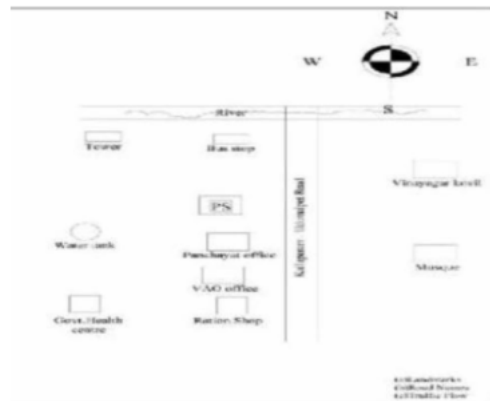

Google Map View

Polling Station Building Front View

Polling Station Front View

Cad View

Key MAP View

1 பெயர் : காளியம்மாள் - கணவர் பெயர்: முத்துசாமி - வீட்டு எண் : 1 வயது : 75 பாலினம் : பெண்	WTS0425777 Photo is available	2 பெயர் : தனம் கணவர் பெயர்: தாவீது வீட்டு எண் : 1 வயது : 70 பாலினம் : பெண்	WTS2058485 Photo is available	3 பெயர் : கோணம்மாள் கணவர் பெயர்: பழச்சீசாமி வீட்டு எண் : 1 வயது : 69 பாலினம் : பெண்	WTS2172898 Photo is available
4 பெயர் : மாணிக்கம்மாள் கணவர் பெயர்: வீரசாமி வீட்டு எண் : 1 வயது : 66 பாலினம் : பெண்	WTS2030088 Photo is available	5 பெயர் : ஜெயகிருஷ்ணன் - தந்தையின் பெயர்: மாசாணி கவுண்டர் - வீட்டு எண் : 1 வயது : 56 பாலினம் : ஆண்	WTS0425900 Photo is available	6 பெயர் : மகுடஸ்வரி - கணவர் பெயர்: கணேசன் - வீட்டு எண் : 1 வயது : 44 பாலினம் : பெண்	WTS0275958 Photo is available
E 7 பெயர் : ரகுபதி - தந்தையின் பெயர்: துரைசாமி - வீட்டு எண் : 1 வயது : 42 பாலினம் : ஆண்	WTS0275875 Photo is available	8 பெயர் : வீரசாமி - தந்தையின் பெயர்: சுப்பிரமணி - வீட்டு எண் : 1 வயது : 41 பாலினம் : ஆண்	WTS0275859 Photo is available	9 பெயர் : வனிதா மணி கணவர் பெயர்: ராமு வீட்டு எண் : 1 வயது : 40 பாலினம் : பெண்	WTS2015485 Photo is available
10 பெயர் : புஷ்பலக்ஷ்மி - தந்தையின் பெயர்: முருகேசன் - வீட்டு எண் : 1 வயது : 37 பாலினம் : ஆண்	WTS0771535 Photo is available	11 பெயர் : கவிதாமணி - கணவர் பெயர்: ஆதிநாராயணசாமி - வீட்டு எண் : 1 வயது : 36 பாலினம் : பெண்	WTS0275933 Photo is available	12 பெயர் : சரஸ்வதி - கணவர் பெயர்: சாமிதுரை - வீட்டு எண் : 1 வயது : 36 பாலினம் : பெண்	WTS0275909 Photo is available
13 பெயர் : பரிதாபானு - கணவர் பெயர்: நாசர் - வீட்டு எண் : 1 வயது : 36 பாலினம் : பெண்	WTS0771568 Photo is available	14 பெயர் : மகேந்திரபிரபு - தந்தையின் பெயர்: ஜோதிமணி - வீட்டு எண் : 1 வயது : 36 பாலினம் : ஆண்	WTS1115617 Photo is available	15 பெயர் : கோகிலாம்பாள் தந்தையின் பெயர்: வெங்கடாசலம் வீட்டு எண் : 1 வயது : 25 பாலினம் : பெண்	WTS1274687 Photo is available
16 பெயர் : ஈஷ்வரி - கணவர் பெயர்: பஞ்சலிங்கம் - வீட்டு எண் : 1-1 வயது : 41 பாலினம் : பெண்	WTS0854083 Photo is available	17 பெயர் : அம்சவேணி - கணவர் பெயர்: செல்வராஜ் - வீட்டு எண் : 1-2 வயது : 53 பாலினம் : பெண்	CCN1397868 Photo is available	18 பெயர் : மணிகண்டன் - தந்தையின் பெயர்: குப்பண்ண ஆசாரி - வீட்டு எண் : 1-2 வயது : 48 பாலினம் : ஆண்	WTS1696723 Photo is available
19 பெயர் : ருத்ரா - தந்தையின் பெயர்: செல்வராஜ் - வீட்டு எண் : 1-2 வயது : 34 பாலினம் : பெண்	WTS0909028 Photo is available	20 பெயர் : அருள் பிரகாஷ் தந்தையின் பெயர்: திருமுருகன் வீட்டு எண் : 1/2 வயது : 26 பாலினம் : ஆண்	WTS1179399 Photo is available	21 பெயர் : அகிலேஷ் தந்தையின் பெயர்: திருமுருகன் வீட்டு எண் : 1/2 வயது : 23 பாலினம் : ஆண்	WTS2036515 Photo is available
22 பெயர் : நடராஜ் - தந்தையின் பெயர்: கந்தசாமி - வீட்டு எண் : 1-3 வயது : 66 பாலினம் : ஆண்	WTS1696731 Photo is available	23 பெயர் : பேபி - கணவர் பெயர்: நடராஜ் - வீட்டு எண் : 1-3 வயது : 59 பாலினம் : பெண்	WTS1696749 Photo is available	24 பெயர் : மோகன்குமார் - தந்தையின் பெயர்: நடராஜ் - வீட்டு எண் : 1-3 வயது : 42 பாலினம் : ஆண்	CCN3465960 Photo is available
25 பெயர் : ஜீவிதா - கணவர் பெயர்: மோகன்குமார் - வீட்டு எண் : 1-3 வயது : 36 பாலினம் : பெண்	WTS0186429 Photo is available	26 பெயர் : சுபாசினி தந்தையின் பெயர்: குப்புராஜ் வீட்டு எண் : 1/3 வயது : 24 பாலினம் : ஆண்	WTS2106706 Photo is available	27 பெயர் : மலாதி - தந்தையின் பெயர்: பொன்னுசாமி - வீட்டு எண் : 1-4A வயது : 48 பாலினம் : பெண்	CCN5341862 Photo is available
28 பெயர் : ரத்தினம் - கணவர் பெயர்: வேலுச்சாமி - வீட்டு எண் : 1-5 வயது : 76 பாலினம் : பெண்	CCN3466695 Photo is available	29 பெயர் : அப்துல்அஜீஸ் - தந்தையின் பெயர்: மைதீன்ராவுத்தர் - வீட்டு எண் : 1-5C வயது : 74 பாலினம் : ஆண்	CCN3466422 Photo is available	30 பெயர் : ஷாலிமா - கணவர் பெயர்: அசன்முகமது - வீட்டு எண் : 1-6 வயது : 68 பாலினம் : பெண்	CCN1539873 Photo is available