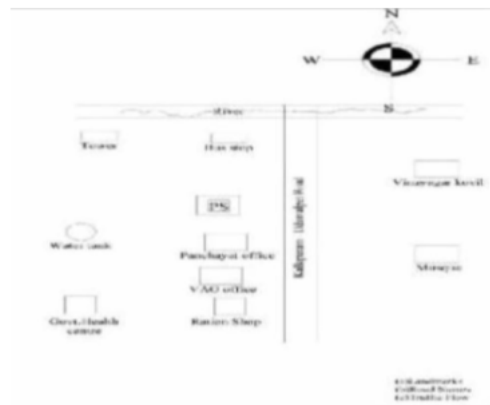

Google Map View

Polling Station Building Front View

Polling Station Front View

Cad View

Key MAP View

1 பெயர் : பெரியசாமி - தந்தையின் பெயர்: அரியாக்கவுண்டர் - வீட்டு எண் : 1 வயது : 73 பாலினம் : ஆண் Photo is available	WTS0554261	2 பெயர் : பூவாத்தாள் - கணவர் பெயர்: ராமசாமி - வீட்டு எண் : 1 வயது : 69 பாலினம் : பெண் Photo is available	WTS0771907	3 பெயர் : பழனிசாமி - தந்தையின் பெயர்: ராமசாமி - வீட்டு எண் : 1 வயது : 64 பாலினம் : ஆண் Photo is available	WTS0344523
4 பெயர் : கருப்பாத்தாள் - கணவர் பெயர்: பழனிச்சாமி - வீட்டு எண் : 1 வயது : 62 பாலினம் : பெண் Photo is available	WTS0426106	5 பெயர் : மணி - தந்தையின் பெயர்: நஞ்சப்பன் - வீட்டு எண் : 1 வயது : 61 பாலினம் : ஆண் Photo is available	WTS0186817	6 பெயர் : சின்னத்தாள் - கணவர் பெயர்: பழனிச்சாமி - வீட்டு எண் : 1 வயது : 59 பாலினம் : பெண் Photo is available	WTS0426171
7 பெயர் : ராஜேந்திரன் - தந்தையின் பெயர்: கருப்பன்சைக்கவுண்டர் - வீட்டு எண் : 1 வயது : 56 பாலினம் : ஆண் Photo is available	WTS0772020	8 பெயர் : வெள்ளையம்மாள் - கணவர் பெயர்: மணி - வீட்டு எண் : 1 வயது : 53 பாலினம் : பெண் Photo is available	WTS1247212	9 பெயர் : கிட்டுசாமி - தந்தையின் பெயர்: ராஜ் - வீட்டு எண் : 1 வயது : 52 பாலினம் : ஆண் Photo is available	WTS0344549
10 பெயர் : கிருஷ்ணவேணி - கணவர் பெயர்: ராஜேந்திரன் - வீட்டு எண் : 1 வயது : 45 பாலினம் : பெண் Photo is available	WTS0772079	11 பெயர் : ராமாத்தாள் - கணவர் பெயர்: கிட்டுசாமி - வீட்டு எண் : 1 வயது : 42 பாலினம் : பெண் Photo is available	WTS0385062	12 பெயர் : பாலசுப்பரமணி - தந்தையின் பெயர்: பழனிச்சாமி - வீட்டு எண் : 1 வயது : 39 பாலினம் : ஆண் Photo is available	WTS0344580
13 பெயர் : கண்ணன் - தந்தையின் பெயர்: பழனிச்சாமி - வீட்டு எண் : 1 வயது : 37 பாலினம் : ஆண் Photo is available	WTS0426098	14 பெயர் : நந்தகுமார் - தந்தையின் பெயர்: செல்வராஜ் - வீட்டு எண் : 1 வயது : 36 பாலினம் : ஆண் Photo is available	WTS0404772	15 பெயர் : தமிழ் அரசி - தந்தையின் பெயர்: மணி - வீட்டு எண் : 1 வயது : 34 பாலினம் : பெண் Photo is available	WTS0384933
16 பெயர் : சதீஷ்குமார் - தந்தையின் பெயர்: செல்வராஜ் - வீட்டு எண் : 1 வயது : 33 பாலினம் : ஆண் Photo is available	WTS0554675	17 பெயர் : சித்ரா கணவர் பெயர்: பிரசாந்த் வீட்டு எண் : 1 வயது : 30 பாலினம் : பெண் Photo is available	WTS2131142	18 பெயர் : சந்திரவேலா மா கணவர் பெயர்: மாரிமுத்து வீட்டு எண் : 1 வயது : 29 பாலினம் : பெண் Photo is available	WTS2323178
19 பெயர் : திவ்யதர்சினி - தந்தையின் பெயர்: கிர்ஷ்ண அன்பரசு - வீட்டு எண் : 1 வயது : 27 பாலினம் : பெண் Photo is available	WTS1161983	20 பெயர் : பழனிசாமி - தந்தையின் பெயர்: கருப்புசாமி - வீட்டு எண் : 1-1 வயது : 67 பாலினம் : ஆண் Photo is available	WTS0554865	21 பெயர் : சுகுணா - கணவர் பெயர்: பாலசுப்பரமணியன் - வீட்டு எண் : 1-1 வயது : 36 பாலினம் : பெண் Photo is available	WTS0772137
22 பெயர் : தர்மராஜ் - தந்தையின் பெயர்: முருகேஸ் - வீட்டு எண் : 1-1 வயது : 31 பாலினம் : ஆண் Photo is available	WTS0772152	23 பெயர் : சண்முகவேல் - தந்தையின் பெயர்: மணி - வீட்டு எண் : 1-4 வயது : 32 பாலினம் : ஆண் Photo is available	WTS0665216	24 பெயர் : ஆறுமுகம் - தந்தையின் பெயர்: ராமசாமி கவுண்டர் - வீட்டு எண் : 1-11 வயது : 54 பாலினம் : ஆண் Photo is available	WTS0426155
25 பெயர் : கற்பகம் - கணவர் பெயர்: ஆறுமுகம் - வீட்டு எண் : 1-11 வயது : 49 பாலினம் : பெண் Photo is available	WTS0426148	26 பெயர் : ரிஷிகேஷ் ச தந்தையின் பெயர்: சண்முகசுந்தரம் வீட்டு எண் : 1/11 வயது : 20 பாலினம் : ஆண் Photo is available	WTS2318210	27 பெயர் : ஜோதிமணி கணவர் பெயர்: பஞ்சலிங்கம் வீட்டு எண் : 1/11 (2) வயது : 55 பாலினம் : பெண் Photo is available	WTS2186948
28 பெயர் : பார்வதி கணவர் பெயர்: ராமசாமி வீட்டு எண் : 1/12 வயது : 50 பாலினம் : பெண் Photo is available	WTS2124436	29 பெயர் : லட்சுமி கணவர் பெயர்: ராஜா வீட்டு எண் : 1-12 வயது : 37 பாலினம் : பெண் Photo is available	WTS2312924	30 பெயர் : மூர்த்தி - தந்தையின் பெயர்: முருகேசன் - வீட்டு எண் : 1/15 வயது : 30 பாலினம் : ஆண் Photo is available	WTS0771543