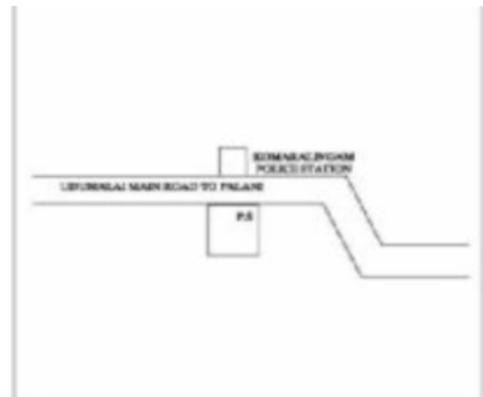

Google Map View

Polling Station Building Front View

Polling Station Front View

Cad View

Key MAP View

1 பெயர் : தங்கவேல் - தந்தையின் பெயர்: சுப்பிரமணியம் - வீட்டு எண் : 1 வயது : 56 பாலினம் : ஆண்	WTS0187450 Photo is available	2 பெயர் : தனபாக்கியம் - கணவர் பெயர்: தங்கவேல் - வீட்டு எண் : 1 வயது : 54 பாலினம் : பெண்	WTS0187435 Photo is available	3 பெயர் : சின்னக்கைண்ணூர் - தந்தையின் பெயர்: ஜெயகிருஷ்ணன் - வீட்டு எண் : 1 வயது : 51 பாலினம் : பெண்	WTS0909911 Photo is available
4 பெயர் : ரவிசுமார் - தந்தையின் பெயர்: மாரப்பன் - வீட்டு எண் : 1 வயது : 44 பாலினம் : ஆண்	WTS0555912 Photo is available	5 பெயர் : வீராச்சாமி - தந்தையின் பெயர்: ராஜமாணிக்கம் - வீட்டு எண் : 1 வயது : 41 பாலினம் : ஆண்	WTS0772947 Photo is available	6 பெயர் : சசிக்குமார் - தந்தையின் பெயர்: ஜெயக்கிருஷ்ணன் - வீட்டு எண் : 1 வயது : 32 பாலினம் : ஆண்	WTS0909861 Photo is available
7 பெயர் : வளர்மதி - கணவர் பெயர்: ரவிக்குமார் - வீட்டு எண் : 1-1 வயது : 36 பாலினம் : பெண்	WTS0910208 Photo is available	8 பெயர் : பத்மபிரியா கணவர் பெயர்: சசிசுமார் வீட்டு எண் : 1/1ஏ வயது : 28 பாலினம் : பெண்	WTS2101343 Photo is available	9 பெயர் : வெங்கடாசலம் - தந்தையின் பெயர்: சென்னியப்பன் - வீட்டு எண் : 1-100 வயது : 30 பாலினம் : ஆண்	WTS1140490 Photo is available
10 பெயர் : கதிசேசன் - தந்தையின் பெயர்: ரங்கசாமி - வீட்டு எண் : 1-127 வயது : 35 பாலினம் : ஆண்	WTS0854471 Photo is available	11 பெயர் : ஜெயமணி - தந்தையின் பெயர்: மணிவேல் - வீட்டு எண் : 1-127 வயது : 34 பாலினம் : பெண்	WTS0384503 Photo is available	12 பெயர் : ராமதிலகம் செ தந்தையின் பெயர்: செல்வராஜ் வீட்டு எண் : 1/127 வயது : 19 பாலினம் : பெண்	WTS2318343 Photo is available
13 பெயர் : கவியா தந்தையின் பெயர்: வேங்கிதூ சாமி வீட்டு எண் : 2/128 வயது : 27 பாலினம் : பெண்	WTS1985852 Photo is available	14 பெயர் : ராஹுல் பிரசாத் தந்தையின் பெயர்: வேங்கிதூலாமி வீட்டு எண் : 2/128 வயது : 25 பாலினம் : ஆண்	WTS1993328 Photo is available	15 பெயர் : ரமேஷ்குமார் - தந்தையின் பெயர்: பெரமணன் - வீட்டு எண் : 3-268A வயது : 31 பாலினம் : ஆண்	WTS0910216 Photo is available
16 பெயர் : மஞ்சளாதேவி - தந்தையின் பெயர்: பழனிச்சாமி - வீட்டு எண் : 4-12 வயது : 27 பாலினம் : பெண்	WTS1140748 Photo is available	17 பெயர் : குமராசாமி - தந்தையின் பெயர்: காளிமுத்து - வீட்டு எண் : 4-89 வயது : 37 பாலினம் : ஆண்	WTS0968800 Photo is available	18 பெயர் : சித்ரா - கணவர் பெயர்: நடராஜ் - வீட்டு எண் : 5 வயது : 40 பாலினம் : பெண்	WTS1090349 Photo is available
19 பெயர் : சித்ரா - கணவர் பெயர்: சந்திரன் - வீட்டு எண் : 5 வயது : 36 பாலினம் : பெண்	WTS1090331 Photo is available	20 பெயர் : மணிகண்டன் - தந்தையின் பெயர்: வடிவேல் - வீட்டு எண் : 5 வயது : 28 பாலினம் : ஆண்	WTS1090323 Photo is available	21 பெயர் : மீனா பா தந்தையின் பெயர்: பாலமுருகன் வீட்டு எண் : 5 வயது : 27 பாலினம் : பெண்	WTS2310043 Photo is available
22 பெயர் : காளியம்மாள் - கணவர் பெயர்: பிச்சைமுத்து நாயக்கர் - வீட்டு எண் : 5-1 வயது : 66 பாலினம் : பெண்	WTS1630029 Photo is available	E 23 பெயர் : மணிவேல் - தந்தையின் பெயர்: மாரிமுத்துநாயக்கர் - வீட்டு எண் : 5-2 வயது : 56 பாலினம் : ஆண்	WTS1630045 Photo is available	24 பெயர் : செல்வம் மணிவேல் தந்தையின் பெயர்: மணிவேல் வீட்டு எண் : 5/2 வயது : 31 பாலினம் : ஆண்	WTS2317758 Photo is available
25 பெயர் : கண்டஸ்வரி ச கணவர் பெயர்: செல்வம் வீட்டு எண் : 5/2 வயது : 31 பாலினம் : பெண்	WTS2317766 Photo is available	26 பெயர் : தங்கராஜ் - தந்தையின் பெயர்: நாச்சிமுத்துநாயக்கர் - வீட்டு எண் : 5-4 வயது : 66 பாலினம் : ஆண்	WTS1630052 Photo is available	27 பெயர் : பழனியம்மாள் - கணவர் பெயர்: தங்கராஜ் - வீட்டு எண் : 5-4 வயது : 59 பாலினம் : பெண்	WTS1630060 Photo is available
28 பெயர் : பாண்டஸ்வரி - தந்தையின் பெயர்: தங்கராஜ் - வீட்டு எண் : 5-4 வயது : 31 பாலினம் : பெண்	WTS0773432 Photo is available	29 பெயர் : அருண்பாண்டியன் - தந்தையின் பெயர்: தங்கராசு - வீட்டு எண் : 5-4 வயது : 30 பாலினம் : ஆண்	WTS1046622 Photo is available	30 பெயர் : முத்துப்பாண்டி தந்தையின் பெயர்: தங்கராஜ் வீட்டு எண் : 5/4 வயது : 26 பாலினம் : ஆண்	WTS1179779 Photo is available