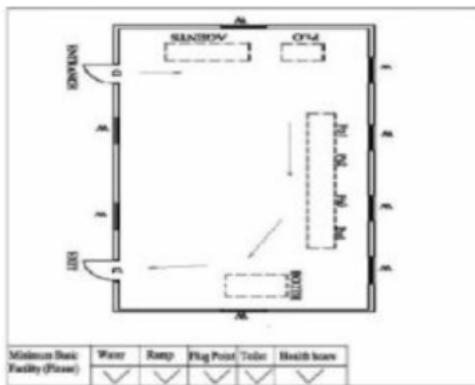

Google Map View

Polling Station Building Front View

Polling Station Front View

Cad View

Key MAP View

1 பெயர் : தங்கவேல் - தந்தையின் பெயர்: சுப்பிரமணியம் - வீட்டு எண் : 1 வயது : 56 பாலினம் : ஆண்	WTS0187450 Photo is available	2 பெயர் : தனபாக்கியம் - கணவர் பெயர்: தங்கவேல் - வீட்டு எண் : 1 வயது : 54 பாலினம் : பெண்	WTS0187435 Photo is available	3 பெயர் : சின்னக்கைண்ணூர் - தந்தையின் பெயர்: ஜெயகிருஷ்ணன் - வீட்டு எண் : 1 வயது : 51 பாலினம் : பெண்	WTS0909911 Photo is available
4 பெயர் : ரவிசுமார் - தந்தையின் பெயர்: மாரப்பன் - வீட்டு எண் : 1 வயது : 44 பாலினம் : ஆண்	WTS0555912 Photo is available	5 பெயர் : வீராச்சாமி - தந்தையின் பெயர்: ராஜமாணிக்கம் - வீட்டு எண் : 1 வயது : 41 பாலினம் : ஆண்	WTS0772947 Photo is available	6 பெயர் : சசிக்குமார் - தந்தையின் பெயர்: ஜெயக்கிருஷ்ணன் - வீட்டு எண் : 1 வயது : 32 பாலினம் : ஆண்	WTS0909861 Photo is available
7 பெயர் : வளர்மதி - கணவர் பெயர்: ரவிக்குமார் - வீட்டு எண் : 1-1 வயது : 36 பாலினம் : பெண்	WTS0910208 Photo is available	8 பெயர் : பத்மபிரியா கணவர் பெயர்: சசிசுமார் வீட்டு எண் : 1/1ஏ வயது : 28 பாலினம் : பெண்	WTS2101343 Photo is available	9 பெயர் : வெங்கடாசலம் - தந்தையின் பெயர்: சென்னியப்பன் - வீட்டு எண் : 1-100 வயது : 30 பாலினம் : ஆண்	WTS1140490 Photo is available
10 பெயர் : கதிசேசன் - தந்தையின் பெயர்: ரங்கசாமி - வீட்டு எண் : 1-127 வயது : 35 பாலினம் : ஆண்	WTS0854471 Photo is available	11 பெயர் : ஜெயமணி - தந்தையின் பெயர்: மணிவேல் - வீட்டு எண் : 1-127 வயது : 34 பாலினம் : பெண்	WTS0384503 Photo is available	12 பெயர் : ராமதிலகம் செ தந்தையின் பெயர்: செல்வராஜ் வீட்டு எண் : 1/127 வயது : 19 பாலினம் : பெண்	WTS2318343 Photo is available
13 பெயர் : கவியா தந்தையின் பெயர்: வேங்கிதூ சாமி வீட்டு எண் : 2/128 வயது : 27 பாலினம் : பெண்	WTS1985852 Photo is available	14 பெயர் : ராஹுல் பிரசாத் தந்தையின் பெயர்: வேங்கிதூலாமி வீட்டு எண் : 2/128 வயது : 25 பாலினம் : ஆண்	WTS1993328 Photo is available	15 பெயர் : ரமேஷ்குமார் - தந்தையின் பெயர்: பெரமணன் - வீட்டு எண் : 3-268A வயது : 31 பாலினம் : ஆண்	WTS0910216 Photo is available
16 பெயர் : மஞ்சளாதேவி - தந்தையின் பெயர்: பழனிச்சாமி - வீட்டு எண் : 4-12 வயது : 27 பாலினம் : பெண்	WTS1140748 Photo is available	17 பெயர் : குமராசாமி - தந்தையின் பெயர்: காளிமுத்து - வீட்டு எண் : 4-89 வயது : 37 பாலினம் : ஆண்	WTS0968800 Photo is available	18 பெயர் : சித்ரா - கணவர் பெயர்: நடராஜ் - வீட்டு எண் : 5 வயது : 40 பாலினம் : பெண்	WTS1090349 Photo is available
19 பெயர் : சித்ரா - கணவர் பெயர்: சந்திரன் - வீட்டு எண் : 5 வயது : 36 பாலினம் : பெண்	WTS1090331 Photo is available	20 பெயர் : மணிகண்டன் - தந்தையின் பெயர்: வடிவேல் - வீட்டு எண் : 5 வயது : 28 பாலினம் : ஆண்	WTS1090323 Photo is available	21 பெயர் : மீனா பா தந்தையின் பெயர்: பாலமுருகன் வீட்டு எண் : 5 வயது : 27 பாலினம் : பெண்	WTS2310043 Photo is available
22 பெயர் : காளியம்மாள் - கணவர் பெயர்: பிச்சைமுத்து நாயக்கர் - வீட்டு எண் : 5-1 வயது : 66 பாலினம் : பெண்	WTS1630029 Photo is available	E 23 பெயர் : மணிவேல் - தந்தையின் பெயர்: மாரிமுத்துநாயக்கர் - வீட்டு எண் : 5-2 வயது : 56 பாலினம் : ஆண்	WTS1630045 Photo is available	24 பெயர் : செல்வம் மணிவேல் தந்தையின் பெயர்: மணிவேல் வீட்டு எண் : 5/2 வயது : 31 பாலினம் : ஆண்	WTS2317758 Photo is available
25 பெயர் : கண்டஸ்வரி ச கணவர் பெயர்: செல்வம் வீட்டு எண் : 5/2 வயது : 31 பாலினம் : பெண்	WTS2317766 Photo is available	26 பெயர் : தங்கராஜ் - தந்தையின் பெயர்: நாச்சிமுத்துநாயக்கர் - வீட்டு எண் : 5-4 வயது : 66 பாலினம் : ஆண்	WTS1630052 Photo is available	27 பெயர் : பழனியம்மாள் - கணவர் பெயர்: தங்கராஜ் - வீட்டு எண் : 5-4 வயது : 59 பாலினம் : பெண்	WTS1630060 Photo is available
28 பெயர் : பாண்டஸ்வரி - தந்தையின் பெயர்: தங்கராஜ் - வீட்டு எண் : 5-4 வயது : 31 பாலினம் : பெண்	WTS0773432 Photo is available	29 பெயர் : அருண்பாண்டியன் - தந்தையின் பெயர்: தங்கராசு - வீட்டு எண் : 5-4 வயது : 30 பாலினம் : ஆண்	WTS1046622 Photo is available	30 பெயர் : முத்துப்பாண்டி தந்தையின் பெயர்: தங்கராஜ் வீட்டு எண் : 5/4 வயது : 26 பாலினம் : ஆண்	WTS1179779 Photo is available