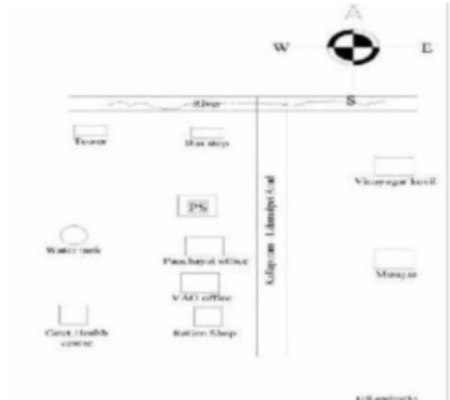

Cad View

Key MAP View