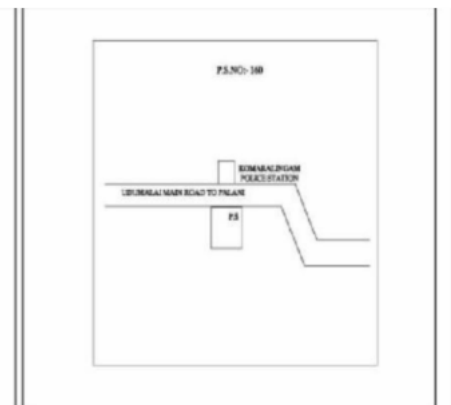

Google Map View

Polling Station Building Front View

Polling Station Front View

Cad View

Key MAP View

1 பெயர் : கார்த்திகைச்செல்வி கணவர் பெயர்: மகேந்திரன் கார்த்திகைச்செல்வி வீட்டு எண் : 00 வயது : 28 பாலினம் : பெண்	WTS2213395 Photo is available	2 பெயர் : வடிவேல் - தந்தையின் பெயர்: சுப்பையா - வீட்டு எண் : 1 வயது : 64 பாலினம் : ஆண்	WTS0560508 Photo is available	3 பெயர் : தெய்வநாயகி - கணவர் பெயர்: வடிவேல் - வீட்டு எண் : 1 வயது : 59 பாலினம் : பெண்	WTS0560532 Photo is available
4 பெயர் : சாந்தி கணவர் பெயர்: வடிவேல் - வீட்டு எண் : 1 வயது : 59 பாலினம் : பெண்	CCN5145693 Photo is available	5 பெயர் : தனலட்சுமி - இதரர் பெயர்: கரிகாலன் - வீட்டு எண் : 1 வயது : 53 பாலினம் : பெண்	WTS0560649 Photo is available	6 பெயர் : தனபாலன் - தந்தையின் பெயர்: வீராத்தான் - வீட்டு எண் : 1 வயது : 48 பாலினம் : ஆண்	WTS0382481 Photo is available
7 பெயர் : கவிதா - தந்தையின் பெயர்: செல்வராஜ் - வீட்டு எண் : 1 வயது : 34 பாலினம் : ஆண்	WTS0559641 Photo is available	8 பெயர் : பிரியா தந்தையின் பெயர்: கிருஷ்ணன் வீட்டு எண் : 1 வயது : 27 பாலினம் : பெண்	WTS1208826 Photo is available	9 பெயர் : சுபஷ்சந்திரபோஸ் தந்தையின் பெயர்: சின்னப்பன் வீட்டு எண் : 1 வயது : 26 பாலினம் : ஆண்	WTS1208784 Photo is available
10 பெயர் : சின்னதுரை தந்தையின் பெயர்: ராஜன் வீட்டு எண் : 1 வயது : 26 பாலினம் : ஆண்	WTS1220573 Photo is available	11 பெயர் : அலடியம்மால் தந்தையின் பெயர்: மாரியப்பன் வீட்டு எண் : 1 வயது : 26 பாலினம் : பெண்	WTS1220599 Photo is available	12 பெயர் : அலடிதுரை தந்தையின் பெயர்: மாவளப்பன் வீட்டு எண் : 1 வயது : 26 பாலினம் : ஆண்	WTS1228543 Photo is available
13 பெயர் : ரசுஷன் தாயின் பெயர்: லலிதாமணி வீட்டு எண் : 1 வயது : 25 பாலினம் : பெண்	WTS1994409 Photo is available	14 பெயர் : காலஸீஸேலவந் பி தந்தையின் பெயர்: பப்பூசாமி வீட்டு எண் : 1 வயது : 23 பாலினம் : ஆண்	WTS2217701 Photo is available	15 பெயர் : கண்ணன் - தந்தையின் பெயர்: முருகேசன் - வீட்டு எண் : 1-1F- 35 வயது : 56 பாலினம் : ஆண்	WTS0189274 Photo is available
16 பெயர் : மைதிலி - கணவர் பெயர்: கண்ணன் - வீட்டு எண் : 1-1F-35 வயது : 50 பாலினம் : பெண்	WTS0189282 Photo is available	17 பெயர் : நாகஜோதி கணவர் பெயர்: அருண் குமார் வீட்டு எண் : 1/2 வயது : 27 பாலினம் : பெண்	WTS2072874 Photo is available	18 பெயர் : ராஜலக்ஷ்மி கணவர் பெயர்: கிருஷ்ண ராஜா சேகர் வீட்டு எண் : 1/3 வயது : 24 பாலினம் : பெண்	WTS2027167 Photo is available
19 பெயர் : நாகதீபக் தி தந்தையின் பெயர்: தில்லைமுருகேசன் வீட்டு எண் : 1/3ஏ வயது : 25 பாலினம் : ஆண்	WTS1954353 Photo is available	20 பெயர் : உமா ராணி - கணவர் பெயர்: நாகராஜ் - வீட்டு எண் : 1-4 வயது : 40 பாலினம் : பெண்	WTS0189688 Photo is available	21 பெயர் : சச்சுக்குமார் - தந்தையின் பெயர்: பாலதெண்டபாணி - வீட்டு எண் : 1-4 வயது : 30 பாலினம் : ஆண்	WTS0776195 Photo is available
22 பெயர் : வெங்கடேஸ் - தந்தையின் பெயர்: பொன்னுசாமி - வீட்டு எண் : 1-4-7 வயது : 34 பாலினம் : ஆண்	WTS0561605 Photo is available	23 பெயர் : கார்த்திகேயன் - தந்தையின் பெயர்: பொன்னுச்சாமி - வீட்டு எண் : 1-4-7 வயது : 32 பாலினம் : ஆண்	WTS0561571 Photo is available	24 பெயர் : அணீஸ்பாத்திமா - கணவர் பெயர்: நாசர்தீன் - வீட்டு எண் : 1-4-9C வயது : 47 பாலினம் : பெண்	WTS0189787 Photo is available
25 பெயர் : வேல்முருகன் - தந்தையின் பெயர்: வேலாயுதம் - வீட்டு எண் : 1-5 வயது : 52 பாலினம் : ஆண்	WTS0427476 Photo is available	26 பெயர் : அபூர்வம் கணவர் பெயர்: வேல்முருகன் - வீட்டு எண் : 1-5 வயது : 38 பாலினம் : பெண்	WTS0427468 Photo is available	27 பெயர் : பழனிக்குமார் - தந்தையின் பெயர்: கோபி - வீட்டு எண் : 1-5 வயது : 31 பாலினம் : ஆண்	WTS0776385 Photo is available
28 பெயர் : மோகன்ராஜ் - தந்தையின் பெயர்: கோபி - வீட்டு எண் : 1-5 வயது : 31 பாலினம் : ஆண்	WTS0776294 Photo is available	29 பெயர் : முன்னீஸ்வரி - கணவர் பெயர்: கருப்புச்சாமி - வீட்டு எண் : 1-6A வயது : 52 பாலினம் : பெண்	WTS0189175 Photo is available	30 பெயர் : அங்காஸ்வரி கணவர் பெயர்: கிருஷ்ணசாமி - வீட்டு எண் : 1-7 வயது : 33 பாலினம் : பெண்	WTS0910885 Photo is available