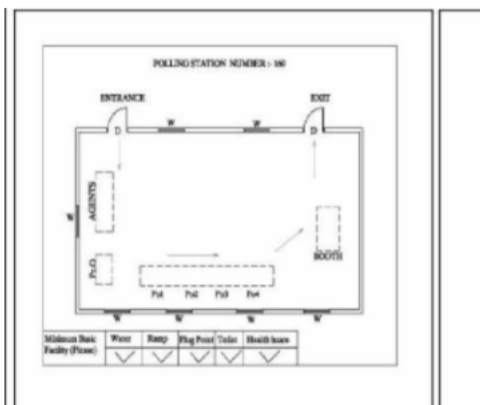

Google Map View

Polling Station Building Front View

Polling Station Front View

Cad View

Key MAP View

1 பெயர் : கார்த்திகைச்செல்வி கணவர் பெயர்: மகேந்திரன் கார்த்திகைச்செல்வி வீட்டு எண் : 00 வயது : 28 பாலினம் : பெண்	WTS2213395 Photo is available	2 பெயர் : வடிவேல் - தந்தையின் பெயர்: சுப்பையா - வீட்டு எண் : 1 வயது : 64 பாலினம் : ஆண்	WTS0560508 Photo is available	3 பெயர் : தெய்வநாயகி - கணவர் பெயர்: வடிவேல் - வீட்டு எண் : 1 வயது : 59 பாலினம் : பெண்	WTS0560532 Photo is available
4 பெயர் : சாந்தி கணவர் பெயர்: வடிவேல் - வீட்டு எண் : 1 வயது : 59 பாலினம் : பெண்	CCN5145693 Photo is available	5 பெயர் : தனலட்சுமி - இதரர் பெயர்: கரிகாலன் - வீட்டு எண் : 1 வயது : 53 பாலினம் : பெண்	WTS0560649 Photo is available	6 பெயர் : தனபாலன் - தந்தையின் பெயர்: வீராத்தான் - வீட்டு எண் : 1 வயது : 48 பாலினம் : ஆண்	WTS0382481 Photo is available
7 பெயர் : கவிதா - தந்தையின் பெயர்: செல்வராஜ் - வீட்டு எண் : 1 வயது : 34 பாலினம் : ஆண்	WTS0559641 Photo is available	8 பெயர் : பிரியா தந்தையின் பெயர்: கிருஷ்ணன் வீட்டு எண் : 1 வயது : 27 பாலினம் : பெண்	WTS1208826 Photo is available	9 பெயர் : சுபஷ்சந்திரபோஸ் தந்தையின் பெயர்: சின்னப்பன் வீட்டு எண் : 1 வயது : 26 பாலினம் : ஆண்	WTS1208784 Photo is available
10 பெயர் : சின்னதுரை தந்தையின் பெயர்: ராஜன் வீட்டு எண் : 1 வயது : 26 பாலினம் : ஆண்	WTS1220573 Photo is available	11 பெயர் : அலடியம்மால் தந்தையின் பெயர்: மாரியப்பன் வீட்டு எண் : 1 வயது : 26 பாலினம் : பெண்	WTS1220599 Photo is available	12 பெயர் : அலடிதுரை தந்தையின் பெயர்: மாவளப்பன் வீட்டு எண் : 1 வயது : 26 பாலினம் : ஆண்	WTS1228543 Photo is available
13 பெயர் : ரசுஷன் தாயின் பெயர்: லலிதாமணி வீட்டு எண் : 1 வயது : 25 பாலினம் : பெண்	WTS1994409 Photo is available	14 பெயர் : காலஸீஸேலவந் பி தந்தையின் பெயர்: பப்பூசாமி வீட்டு எண் : 1 வயது : 23 பாலினம் : ஆண்	WTS2217701 Photo is available	15 பெயர் : கண்ணன் - தந்தையின் பெயர்: முருகேசன் - வீட்டு எண் : 1-1F- 35 வயது : 56 பாலினம் : ஆண்	WTS0189274 Photo is available
16 பெயர் : மைதிலி - கணவர் பெயர்: கண்ணன் - வீட்டு எண் : 1-1F-35 வயது : 50 பாலினம் : பெண்	WTS0189282 Photo is available	17 பெயர் : நாகஜோதி கணவர் பெயர்: அருண் குமார் வீட்டு எண் : 1/2 வயது : 27 பாலினம் : பெண்	WTS2072874 Photo is available	18 பெயர் : ராஜலக்ஷ்மி கணவர் பெயர்: கிருஷ்ண ராஜா சேகர் வீட்டு எண் : 1/3 வயது : 24 பாலினம் : பெண்	WTS2027167 Photo is available
19 பெயர் : நாகதீபக் தி தந்தையின் பெயர்: தில்லைமுருகேசன் வீட்டு எண் : 1/3ஏ வயது : 25 பாலினம் : ஆண்	WTS1954353 Photo is available	20 பெயர் : உமா ராணி - கணவர் பெயர்: நாகராஜ் - வீட்டு எண் : 1-4 வயது : 40 பாலினம் : பெண்	WTS0189688 Photo is available	21 பெயர் : சச்சுக்குமார் - தந்தையின் பெயர்: பாலதெண்டபாணி - வீட்டு எண் : 1-4 வயது : 30 பாலினம் : ஆண்	WTS0776195 Photo is available
22 பெயர் : வெங்கடேஸ் - தந்தையின் பெயர்: பொன்னுசாமி - வீட்டு எண் : 1-4-7 வயது : 34 பாலினம் : ஆண்	WTS0561605 Photo is available	23 பெயர் : கார்த்திகேயன் - தந்தையின் பெயர்: பொன்னுச்சாமி - வீட்டு எண் : 1-4-7 வயது : 32 பாலினம் : ஆண்	WTS0561571 Photo is available	24 பெயர் : அணீஸ்பாத்திமா - கணவர் பெயர்: நாசர்தீன் - வீட்டு எண் : 1-4-9C வயது : 47 பாலினம் : பெண்	WTS0189787 Photo is available
25 பெயர் : வேல்முருகன் - தந்தையின் பெயர்: வேலாயுதம் - வீட்டு எண் : 1-5 வயது : 52 பாலினம் : ஆண்	WTS0427476 Photo is available	26 பெயர் : அபூர்வம் கணவர் பெயர்: வேல்முருகன் - வீட்டு எண் : 1-5 வயது : 38 பாலினம் : பெண்	WTS0427468 Photo is available	27 பெயர் : பழனிக்குமார் - தந்தையின் பெயர்: கோபி - வீட்டு எண் : 1-5 வயது : 31 பாலினம் : ஆண்	WTS0776385 Photo is available
28 பெயர் : மோகன்ராஜ் - தந்தையின் பெயர்: கோபி - வீட்டு எண் : 1-5 வயது : 31 பாலினம் : ஆண்	WTS0776294 Photo is available	29 பெயர் : முன்னீஸ்வரி - கணவர் பெயர்: கருப்புச்சாமி - வீட்டு எண் : 1-6A வயது : 52 பாலினம் : பெண்	WTS0189175 Photo is available	30 பெயர் : அங்காஸ்வரி கணவர் பெயர்: கிருஷ்ணசாமி - வீட்டு எண் : 1-7 வயது : 33 பாலினம் : பெண்	WTS0910885 Photo is available