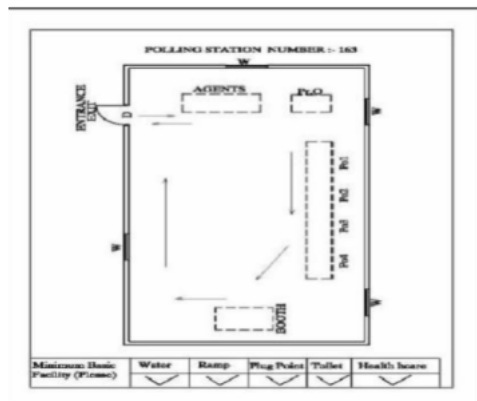

Google Map View

Polling Station Building Front View

Polling Station Front View

Cad View

Key MAP View

1 பெயர் : மீனாட்சி - கணவர் பெயர்: நடராஜ் - வீட்டு எண் : 1 வயது : 60 பாலினம் : பெண்	WTS0777672 Photo is available	2 பெயர் : வேலுமணி கணவர் பெயர்: மாரிமுத்து - வீட்டு எண் : 1 வயது : 52 பாலினம் : பெண்	WTS0777722 Photo is available	3 பெயர் : சங்கிலித்துரை தந்தையின் பெயர்: பஞ்சா லிங்கம் வீட்டு எண் : 1/6 வயது : 26 பாலினம் : ஆண்	WTS1240621 Photo is available
4 பெயர் : சுலாசனா - கணவர் பெயர்: மாரிமுத்து - வீட்டு எண் : 1/11 வயது : 43 பாலினம் : பெண்	WTS0777623 Photo is available	5 பெயர் : சங்கிலித்துரை - தந்தையின் பெயர்: குழந்தைவேல் - வீட்டு எண் : 1-99 வயது : 42 பாலினம் : ஆண்	WTS0777599 Photo is available	6 பெயர் : வீராத்தாள் - கணவர் பெயர்: பழனிச்சாமி - வீட்டு எண் : 2 வயது : 69 பாலினம் : பெண்	WTS1692557 Photo is available
7 பெயர் : முகமது அனிபா - தந்தையின் பெயர்: முத்து முகமது - வீட்டு எண் : 2 வயது : 65 பாலினம் : ஆண்	CCN1438878 Photo is available	8 பெயர் : பாத்திமா நிஷா - தந்தையின் பெயர்: முகமது அனீபா - வீட்டு எண் : 2 வயது : 59 பாலினம் : பெண்	CCN1438787 Photo is available	9 பெயர் : சங்கிலித்துரை - தந்தையின் பெயர்: பழனிச்சாமி - வீட்டு எண் : 2 வயது : 42 பாலினம் : ஆண்	CCN3627080 Photo is available
10 பெயர் : பாஸ்கர் - தந்தையின் பெயர்: ராஜேந்திரன் - வீட்டு எண் : 2 வயது : 37 பாலினம் : ஆண்	WTS0777573 Photo is available	11 பெயர் : மஞ்சளாதேவி தந்தையின் பெயர்: பெரிய மாரிமுத்து வீட்டு எண் : 2 வயது : 30 பாலினம் : பெண்	WTS1970631 Photo is available	12 பெயர் : ரசீது அகமது - தந்தையின் பெயர்: முகமது இப்ராகிம் - வீட்டு எண் : 2-3A வயது : 43 பாலினம் : ஆண்	WTS0381657 Photo is available
13 பெயர் : அலிப் ரோஜா - கணவர் பெயர்: ரசீது அகமது - வீட்டு எண் : 2-3A வயது : 36 பாலினம் : பெண்	WTS0381582 Photo is available	14 பெயர் : ரேனுகா தேவி - கணவர் பெயர்: சக்தி வேல் - வீட்டு எண் : 2-5 வயது : 31 பாலினம் : பெண்	WTS0777631 Photo is available	15 பெயர் : கருப்புச்சாமி - தந்தையின் பெயர்: மாரியப்பன் - வீட்டு எண் : 2-9 வயது : 36 பாலினம் : ஆண்	WTS0911503 Photo is available
16 பெயர் : முகமது அலி - தந்தையின் பெயர்: முகமது அனிபா - வீட்டு எண் : 2-12 வயது : 39 பாலினம் : ஆண்	WTS0380931 Photo is available	17 பெயர் : ரீஸ் வானா - தந்தையின் பெயர்: முகமது அனிபா - வீட்டு எண் : 2-12 வயது : 34 பாலினம் : பெண்	WTS0380915 Photo is available	18 பெயர் : மகேந்திரன் தந்தையின் பெயர்: நாகராஜ் வீட்டு எண் : 2-12 வயது : 25 பாலினம் : ஆண்	WTS2044154 Photo is available
19 பெயர் : விக்கிரம் ச தந்தையின் பெயர்: சக்திவேல் வீட்டு எண் : 2/22 வயது : 23 பாலினம் : ஆண்	WTS2105260 Photo is available	20 பெயர் : அழகேஸ்வரி - தந்தையின் பெயர்: ஜோதிக்கண்ணன் - வீட்டு எண் : 3 வயது : 44 பாலினம் : பெண்	WTS0380949 Photo is available	21 பெயர் : அபிநயா தந்தையின் பெயர்: குமாரசாமி வீட்டு எண் : 3 வயது : 34 பாலினம் : பெண்	WTS2177004 Photo is available
22 பெயர் : தனலட்சுமி - கணவர் பெயர்: சங்கிலித்துரை - வீட்டு எண் : 3-4 வயது : 33 பாலினம் : பெண்	WTS0777698 Photo is available	23 பெயர் : பார்த்திமாபானு தந்தையின் பெயர்: இப்ராஹிம்சா வீட்டு எண் : 3/16 வயது : 41 பாலினம் : பெண்	WTS1188457 Photo is available	24 பெயர் : நிலாபர் நிஷா தந்தையின் பெயர்: அபுதாயிர் வீட்டு எண் : 3/23 வயது : 20 பாலினம் : பெண்	WTS2192920 Photo is available
25 பெயர் : சின்னத்தாய் - கணவர் பெயர்: தங்கமுத்து - வீட்டு எண் : 4 வயது : 66 பாலினம் : பெண்	WTS1692565 Photo is available	26 பெயர் : சதீஷ்குமார் தந்தையின் பெயர்: சங்கிலி துரை வீட்டு எண் : 4/6 வயது : 28 பாலினம் : ஆண்	WTS1249259 Photo is available	27 பெயர் : பிரேமா கணவர் பெயர்: சரவணமுத்து வீட்டு எண் : 4/9 வயது : 37 பாலினம் : பெண்	WTS1240704 Photo is available
28 பெயர் : ரஜபுனிஸா - கணவர் பெயர்: சுல்தான் - வீட்டு எண் : 5 வயது : 68 பாலினம் : பெண்	WTS1692573 Photo is available	29 பெயர் : ராஜேஸ்வரி - கணவர் பெயர்: சக்தி - வீட்டு எண் : 5 வயது : 51 பாலினம் : பெண்	CCN1439033 Photo is available	30 பெயர் : ஜோதிக்கண்ணன் - தந்தையின் பெயர்: தங்கமுத்து - வீட்டு எண் : 5 வயது : 46 பாலினம் : ஆண்	WTS1692581 Photo is available