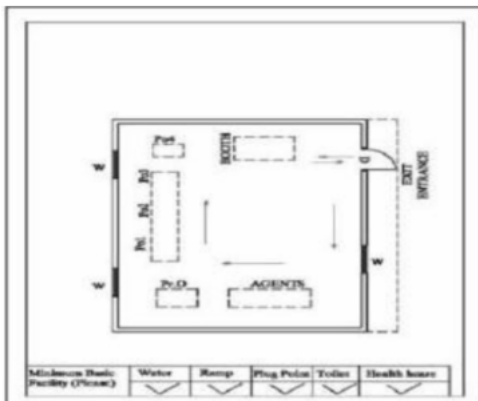

Nazri Naksha

Google Map View

Polling Station Building Front View

Polling Station Front View

Cad View

Key MAP View

1	YNK0570952	பெயர் : கரிகாலன் - தந்தையின் பெயர்: நடராஜ் - வீட்டு எண் : 0 வயது : 40 பாலினம் : ஆண்	Photo is available	2	CCN3640802	பெயர் : சிவராஜ் - தந்தையின் பெயர்: எடையப்பன் - வீட்டு எண் : 1 வயது : 46 பாலினம் : ஆண்	Photo is available	3	WTS0670117	பெயர் : மகாலட்சுமி - கணவர் பெயர்: எல்லையப்பன் -- வீட்டு எண் : 1 வயது : 44 பாலினம் : பெண்	Photo is available
4	CCN3640794	பெயர் : மேகலாமணி - தந்தையின் பெயர்: எடையப்பன் - வீட்டு எண் : 1 வயது : 41 பாலினம் : பெண்	Photo is available	5	WTS1170844	பெயர் : சிந்துஜா - தந்தையின் பெயர்: கருப்புசாமி - வீட்டு எண் : 1 வயது : 28 பாலினம் : பெண்	Photo is available	6	WTS2015477	பெயர் : கமல் விஷ்ணு தந்தையின் பெயர்: மூர்த்தி வீட்டு எண் : 1 வயது : 23 பாலினம் : ஆண்	Photo is available
7	WTS2004059	பெயர் : சூதா கணவர் பெயர்: சதீஷ்குமார் வீட்டு எண் : 1/1 வயது : 40 பாலினம் : பெண்	Photo is available	8	WTS2209666	பெயர் : ராகவி ரா தந்தையின் பெயர்: ராசு வீட்டு எண் : 1/50 வயது : 21 பாலினம் : பெண்	Photo is available	9	WTS2134765	பெயர் : மணிகண்டன் தந்தையின் பெயர்: கருப்புச்சாமி வீட்டு எண் : 1/162 வயது : 29 பாலினம் : ஆண்	Photo is available
10	WTS2134823	பெயர் : மோகனாம்பாள் கணவர் பெயர்: மணிகண்டன் வீட்டு எண் : 1/162 வயது : 28 பாலினம் : பெண்	Photo is available	11	WTS2107845	பெயர் : சத்யபூர் கணவர் பெயர்: கார்த்திக் வீட்டு எண் : 1/162 வயது : 26 பாலினம் : பெண்	Photo is available	12	WTS0565168	பெயர் : மாரியம்மாள் - கணவர் பெயர்: பாலசுப்பிரமணியன் - வீட்டு எண் : 1a வயது : 51 பாலினம் : பெண்	Photo is available
13	WTS0911859	பெயர் : விஜயலட்சுமி - கணவர் பெயர்: மணிகண்டன் - வீட்டு எண் : 1E வயது : 45 பாலினம் : பெண்	Photo is available	14	WTS0911842	பெயர் : சபாஷினி - கணவர் பெயர்: மாரியப்பன் - வீட்டு எண் : 1E வயது : 45 பாலினம் : பெண்	Photo is available	15	WTS1698877	பெயர் : கோபால்சாமி தந்தையின் பெயர்: ராமசாமி - வீட்டு எண் : 2 வயது : 58 பாலினம் : ஆண்	Photo is available
16	WTS1698885	பெயர் : சகுந்தலா - கணவர் பெயர்: வீட்டு எண் : 2 வயது : 54 பாலினம் : பெண்	Photo is available	17	WTS0428144	பெயர் : லாலி - தந்தையின் பெயர்: மணி - வீட்டு எண் : 2 வயது : 36 பாலினம் : பெண்	Photo is available	18	WTS2303774	பெயர் : முத்துலட்சுமி கணவர் பெயர்: முருகானந்தம் வீட்டு எண் : 2/9 வயது : 50 பாலினம் : பெண்	Photo is available
19	CCN5139563	பெயர் : சபர்ஸ்வரன் - தந்தையின் பெயர்: வெங்கடாசலம் - வீட்டு எண் : 3 வயது : 59 பாலினம் : ஆண்	Photo is available	20	CCN3642089	பெயர் : அங்காளாஸ்வரி - கணவர் பெயர்: சபர்ஸ்வரன் - வீட்டு எண் : 3 வயது : 56 பாலினம் : பெண்	Photo is available	21	WTS2039451	பெயர் : சபினா ஏ கணவர் பெயர்: அன்சாரி வீட்டு எண் : 3 வயது : 30 பாலினம் : பெண்	Photo is available
22	WTS2107852	பெயர் : கனகா கணவர் பெயர்: வீரகுமார் வீட்டு எண் : 3 வயது : 30 பாலினம் : பெண்	Photo is available	23	WTS1992759	பெயர் : ஷர்மிளா பர்வீண் தந்தையின் பெயர்: அக்கம்ஷேத வீட்டு எண் : 3 வயது : 24 பாலினம் : பெண்	Photo is available	24	WTS0778324	பெயர் : அலிமா கணவர் பெயர்: சித்திக் அலி வீட்டு எண் : 3-14 வயது : 38 பாலினம் : பெண்	Photo is available
25	WTS1967488	பெயர் : ஜாபர் சாதிக் தந்தையின் பெயர்: சையத் வீட்டு எண் : 3/15 வயது : 27 பாலினம் : ஆண்	Photo is available	26	WTS2121978	பெயர் : மெகராஜ் பேகம் கணவர் பெயர்: கமால்தீன் வீட்டு எண் : 3/23 வயது : 55 பாலினம் : பெண்	Photo is available	27	WTS0564237	பெயர் : செல்வி - கணவர் பெயர்: ராஜதுரை - வீட்டு எண் : 3-36 வயது : 50 பாலினம் : பெண்	Photo is available
28	WTS2311405	பெயர் : மும்தாஜ் கணவர் பெயர்: அப்துல் ஹமீது வீட்டு எண் : 3/8 3 வார்ட் வயது : 37 பாலினம் : பெண்	Photo is available	29	WTS2204931	பெயர் : பூநீலகா தந்தையின் பெயர்: ரவிச்சந்திரன் வீட்டு எண் : 3/105 வயது : 22 பாலினம் : பெண்	Photo is available	30	WTS0380485	பெயர் : அப்பாஸ் - தந்தையின் பெயர்: சாகுல் அமீது - வீட்டு எண் : 3-180 வயது : 55 பாலினம் : ஆண்	Photo is available