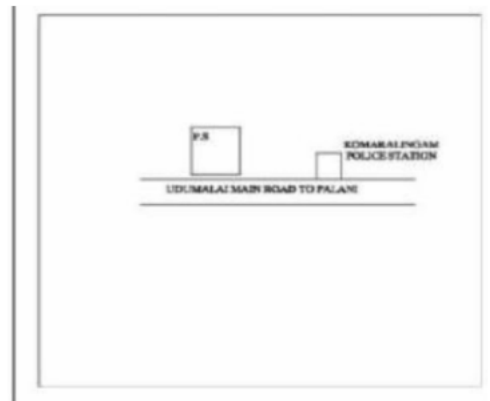

Nazri Naksha

Google Map View

Polling Station Building Front View

Polling Station Front View

Cad View

Key MAP View

1	YNK0570952	பெயர் : கரிகாலன் - தந்தையின் பெயர்: நடராஜ் - வீட்டு எண் : 0 வயது : 40 பாலினம் : ஆண்	Photo is available	2	CCN3640802	பெயர் : சிவராஜ் - தந்தையின் பெயர்: எடையப்பன் - வீட்டு எண் : 1 வயது : 46 பாலினம் : ஆண்	Photo is available	3	WTS0670117	பெயர் : மகாலட்சுமி - கணவர் பெயர்: எல்லையப்பன் -- வீட்டு எண் : 1 வயது : 44 பாலினம் : பெண்	Photo is available
4	CCN3640794	பெயர் : மேகலாமணி - தந்தையின் பெயர்: எடையப்பன் - வீட்டு எண் : 1 வயது : 41 பாலினம் : பெண்	Photo is available	5	WTS1170844	பெயர் : சிந்துஜா - தந்தையின் பெயர்: கருப்புசாமி - வீட்டு எண் : 1 வயது : 28 பாலினம் : பெண்	Photo is available	6	WTS2015477	பெயர் : கமல் விஷ்ணு தந்தையின் பெயர்: மூர்த்தி வீட்டு எண் : 1 வயது : 23 பாலினம் : ஆண்	Photo is available
7	WTS2004059	பெயர் : சூதா கணவர் பெயர்: சதீஷ்குமார் வீட்டு எண் : 1/1 வயது : 40 பாலினம் : பெண்	Photo is available	8	WTS2209666	பெயர் : ராகவி ரா தந்தையின் பெயர்: ராசு வீட்டு எண் : 1/50 வயது : 21 பாலினம் : பெண்	Photo is available	9	WTS2134765	பெயர் : மணிகண்டன் தந்தையின் பெயர்: கருப்புச்சாமி வீட்டு எண் : 1/162 வயது : 29 பாலினம் : ஆண்	Photo is available
10	WTS2134823	பெயர் : மோகனாம்பாள் கணவர் பெயர்: மணிகண்டன் வீட்டு எண் : 1/162 வயது : 28 பாலினம் : பெண்	Photo is available	11	WTS2107845	பெயர் : சத்யபூர் கணவர் பெயர்: கார்த்திக் வீட்டு எண் : 1/162 வயது : 26 பாலினம் : பெண்	Photo is available	12	WTS0565168	பெயர் : மாரியம்மாள் - கணவர் பெயர்: பாலசுப்பிரமணியன் - வீட்டு எண் : 1a வயது : 51 பாலினம் : பெண்	Photo is available
13	WTS0911859	பெயர் : விஜயலட்சுமி - கணவர் பெயர்: மணிகண்டன் - வீட்டு எண் : 1E வயது : 45 பாலினம் : பெண்	Photo is available	14	WTS0911842	பெயர் : சபாஷினி - கணவர் பெயர்: மாரியப்பன் - வீட்டு எண் : 1E வயது : 45 பாலினம் : பெண்	Photo is available	15	WTS1698877	பெயர் : கோபால்சாமி தந்தையின் பெயர்: ராமசாமி - வீட்டு எண் : 2 வயது : 58 பாலினம் : ஆண்	Photo is available
16	WTS1698885	பெயர் : சகுந்தலா - கணவர் பெயர்: வீட்டு எண் : 2 வயது : 54 பாலினம் : பெண்	Photo is available	17	WTS0428144	பெயர் : லாலி - தந்தையின் பெயர்: மணி - வீட்டு எண் : 2 வயது : 36 பாலினம் : பெண்	Photo is available	18	WTS2303774	பெயர் : முத்துலட்சுமி கணவர் பெயர்: முருகானந்தம் வீட்டு எண் : 2/9 வயது : 50 பாலினம் : பெண்	Photo is available
19	CCN5139563	பெயர் : சபர்ஸ்வரன் - தந்தையின் பெயர்: வெங்கடாசலம் - வீட்டு எண் : 3 வயது : 59 பாலினம் : ஆண்	Photo is available	20	CCN3642089	பெயர் : அங்காளாஸ்வரி - கணவர் பெயர்: சபர்ஸ்வரன் - வீட்டு எண் : 3 வயது : 56 பாலினம் : பெண்	Photo is available	21	WTS2039451	பெயர் : சபினா ஏ கணவர் பெயர்: அன்சாரி வீட்டு எண் : 3 வயது : 30 பாலினம் : பெண்	Photo is available
22	WTS2107852	பெயர் : கனகா கணவர் பெயர்: வீரகுமார் வீட்டு எண் : 3 வயது : 30 பாலினம் : பெண்	Photo is available	23	WTS1992759	பெயர் : ஷர்மிளா பர்வீண் தந்தையின் பெயர்: அக்கம்ஷேத வீட்டு எண் : 3 வயது : 24 பாலினம் : பெண்	Photo is available	24	WTS0778324	பெயர் : அலிமா கணவர் பெயர்: சித்திக் அலி வீட்டு எண் : 3-14 வயது : 38 பாலினம் : பெண்	Photo is available
25	WTS1967488	பெயர் : ஜாபர் சாதிக் தந்தையின் பெயர்: சையத் வீட்டு எண் : 3/15 வயது : 27 பாலினம் : ஆண்	Photo is available	26	WTS2121978	பெயர் : மெகராஜ் பேகம் கணவர் பெயர்: கமால்தீன் வீட்டு எண் : 3/23 வயது : 55 பாலினம் : பெண்	Photo is available	27	WTS0564237	பெயர் : செல்வி - கணவர் பெயர்: ராஜதுரை - வீட்டு எண் : 3-36 வயது : 50 பாலினம் : பெண்	Photo is available
28	WTS2311405	பெயர் : மும்தாஜ் கணவர் பெயர்: அப்துல் ஹமீது வீட்டு எண் : 3/8 3 வார்ட் வயது : 37 பாலினம் : பெண்	Photo is available	29	WTS2204931	பெயர் : பூநீலகா தந்தையின் பெயர்: ரவிச்சந்திரன் வீட்டு எண் : 3/105 வயது : 22 பாலினம் : பெண்	Photo is available	30	WTS0380485	பெயர் : அப்பாஸ் - தந்தையின் பெயர்: சாகுல் அமீது - வீட்டு எண் : 3-180 வயது : 55 பாலினம் : ஆண்	Photo is available