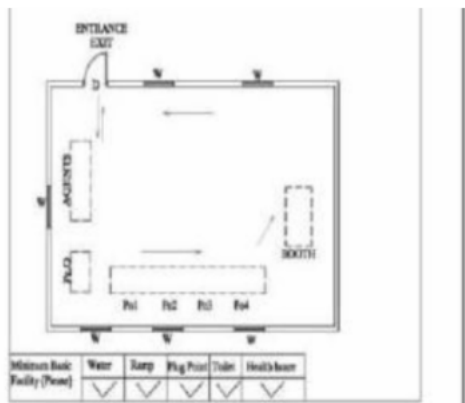

Google Map View

Polling Station Building Front View

Polling Station Front View

Cad View

Key MAP View

1	WTS1641141	பெயர் : முத்தம்மாள் - கணவர் பெயர்: ஆறுமுகம் - வீட்டு எண் : 1 வயது : 74 பாலினம் : பெண்	Photo is available	2	WTS0566786	பெயர் : குப்பம்மாள் - கணவர் பெயர்: சடையாண்டி - வீட்டு எண் : 1 வயது : 70 பாலினம் : பெண்	Photo is available	3	WTS1641158	பெயர் : தனலட்சுமி - கணவர் பெயர்: செல்வராசு - வீட்டு எண் : 1 வயது : 61 பாலினம் : பெண்	Photo is available
4	WTS0566356	பெயர் : பார்பாத்தி - கணவர் பெயர்: சின்னராஜ் - வீட்டு எண் : 1 வயது : 58 பாலினம் : பெண்	Photo is available	5	WTS0566315	பெயர் : சிவக்குமார் - தந்தையின் பெயர்: நாச்சிநாயக்கார் - வீட்டு எண் : 1 வயது : 54 பாலினம் : ஆண்	Photo is available	6	WTS1641166	பெயர் : கண்ணன் - தந்தையின் பெயர்: ஆறுமுகம் - வீட்டு எண் : 1 வயது : 53 பாலினம் : ஆண்	Photo is available
7	WTS0566364	பெயர் : நாகவள்ளி - கணவர் பெயர்: ஆறுமுகம் - வீட்டு எண் : 1 வயது : 52 பாலினம் : பெண்	Photo is available	8	WTS0566554	பெயர் : அர்ச்சுணன் - தந்தையின் பெயர்: சின்னமுனியாண்டி - வீட்டு எண் : 1 வயது : 52 பாலினம் : ஆண்	Photo is available	9	WTS1641182	பெயர் : சண்முகசுந்தரம் - தந்தையின் பெயர்: ஆறுமுகம் - வீட்டு எண் : 1 வயது : 51 பாலினம் : ஆண்	Photo is available
10	WTS0566273	பெயர் : நாகராஜ் - தந்தையின் பெயர்: சுந்தரம் - வீட்டு எண் : 1 வயது : 50 பாலினம் : ஆண்	Photo is available	11	WTS2154979	பெயர் : கௌசல்யா கிருஷ்ணகுமார் கணவர் பெயர்: கிருஷ்ணகுமார் வீட்டு எண் : 1 வயது : 46 பாலினம் : பெண்	Photo is available	12	WTS0566711	பெயர் : முத்தாலி - கணவர் பெயர்: சேகர் - வீட்டு எண் : 1 வயது : 43 பாலினம் : பெண்	Photo is available
13	WTS0781658	பெயர் : ராமச்சந்திரன் - தந்தையின் பெயர்: குமரவேல் - வீட்டு எண் : 1 வயது : 43 பாலினம் : ஆண்	Photo is available	14	WTS0781237	பெயர் : மாசானி - கணவர் பெயர்: செந்தில் - வீட்டு எண் : 1 வயது : 41 பாலினம் : பெண்	Photo is available	15	WTS0566562	பெயர் : சுரேஷ் - தந்தையின் பெயர்: வெங்கடாசலம் - வீட்டு எண் : 1 வயது : 39 பாலினம் : ஆண்	Photo is available
16	WTS0781302	பெயர் : ராதிகா - கணவர் பெயர்: சபரிஸ் - வீட்டு எண் : 1 வயது : 39 பாலினம் : பெண்	Photo is available	17	WTS0378703	பெயர் : காளிமுத்து - தந்தையின் பெயர்: கிருஷ்ணசாமி - வீட்டு எண் : 1 வயது : 37 பாலினம் : ஆண்	Photo is available	18	WTS0566257	பெயர் : மணிகண்டன் - தந்தையின் பெயர்: சடையாண்டி - வீட்டு எண் : 1 வயது : 37 பாலினம் : ஆண்	Photo is available
19	WTS0671347	பெயர் : சிவக்குமார் - தந்தையின் பெயர்: செல்வராஜ் - வீட்டு எண் : 1 வயது : 36 பாலினம் : ஆண்	Photo is available	20	WTS0566430	பெயர் : காவேரி - கணவர் பெயர்: சுரேஷ் - வீட்டு எண் : 1 வயது : 36 பாலினம் : பெண்	Photo is available	21	WTS0566620	பெயர் : பாண்டியராஜ் - தந்தையின் பெயர்: மாரப்பன் - வீட்டு எண் : 1 வயது : 36 பாலினம் : ஆண்	Photo is available
22	WTS0566844	பெயர் : ராஜேஸ்வரி - தந்தையின் பெயர்: புளியடியான் - வீட்டு எண் : 1 வயது : 36 பாலினம் : பெண்	Photo is available	23	WTS0566729	பெயர் : ஜிவானந்தம் - தந்தையின் பெயர்: ஆறுச்சாமி - வீட்டு எண் : 1 வயது : 35 பாலினம் : ஆண்	Photo is available	24	WTS0566794	பெயர் : சமதி - கணவர் பெயர்: மணிகண்டன் - வீட்டு எண் : 1 வயது : 35 பாலினம் : பெண்	Photo is available
25	WTS2315414	பெயர் : மாசாணன் ந தந்தையின் பெயர்: நடராஜ் வீட்டு எண் : 1 வயது : 35 பாலினம் : ஆண்	Photo is available	26	WTS0566323	பெயர் : மஞ்சு - தந்தையின் பெயர்: ராமசாமி - வீட்டு எண் : 1 வயது : 34 பாலினம் : பெண்	Photo is available	27	WTS0566695	பெயர் : ராமலிங்கம் - தந்தையின் பெயர்: நித்தியானந்தன் - வீட்டு எண் : 1 வயது : 34 பாலினம் : ஆண்	Photo is available
28	WTS0566737	பெயர் : பிரபாகரன் - தந்தையின் பெயர்: ஆறுச்சாமி - வீட்டு எண் : 1 வயது : 33 பாலினம் : ஆண்	Photo is available	29	WTS2315448	பெயர் : சந்தியா மா கணவர் பெயர்: மாசாணன் வீட்டு எண் : 1 வயது : 33 பாலினம் : பெண்	Photo is available	30	WTS0566505	பெயர் : கெங்குசாமி - தந்தையின் பெயர்: ஆறுமுகம் - வீட்டு எண் : 1 வயது : 32 பாலினம் : ஆண்	Photo is available