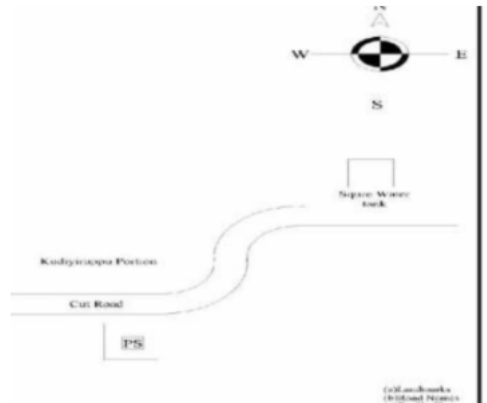

Google Map View

Polling Station Building Front View

Polling Station Front View

Cad View

Key MAP View

சட்டமன்றத் தொகுதியின் எண் மற்றும் பெயர் : 126-மடத்துக்குளம் மற்றும் பெயர் : 1-பெரிய பாப்பனூத்து (வ.கி) மற்றும் (ஊ), விளாமரத்துப்பட்டிவார்டுஎண்1, பிரிவு எண் மற்றும் பெயர்