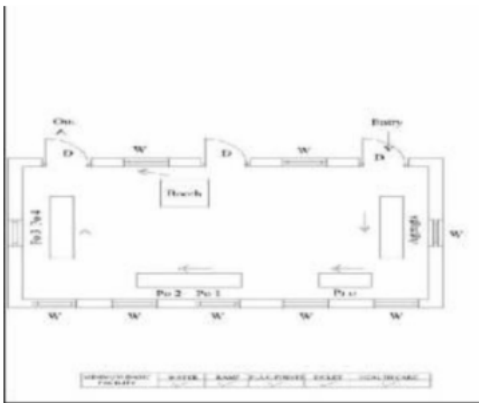

Google Map View

Polling Station Building Front View

Polling Station Front View

Cad View

Key MAP View

சட்டமன்றத் தொகுதியின் எண் மற்றும் பெயர் : 126-மடத்துக்குளம் மற்றும் பெயர் : 1-பெரிய பாப்பனூத்து (வ.கி) மற்றும் (ஊ), விளாமரத்துப்பட்டிவார்டுஎண்1, பிரிவு எண் மற்றும் பெயர்