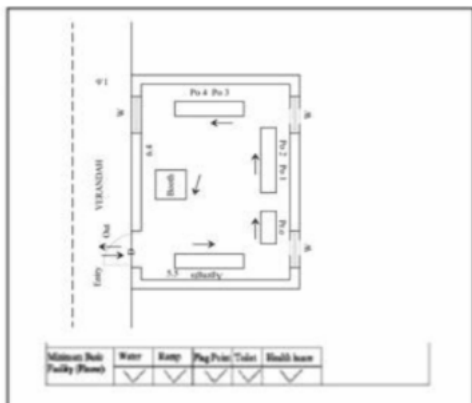

Google Map View

Polling Station Building Front View

Polling Station Front View

Cad View

Key MAP View

1 பெயர் : முகமதுஆர்ஸ் அ தந்தையின் பெயர்: அப்துலஹிர் வீட்டு எண் : 1/7 வயது : 20 பாலினம் : ஆண்	WTS2314995 Photo is available	2 பெயர் : கனிமொழி இதரர் பெயர்: மோகன்ராஜ் வீட்டு எண் : 1/13 வயது : 30 பாலினம் : ஆண்	WTS2097178 Photo is available	3 பெயர் : எல்லைத்துரையரசி தந்தையின் பெயர்: முருகன் வீட்டு எண் : 1/13 வயது : 24 பாலினம் : பெண்	WTS1989995 Photo is available
4 பெயர் : து பாலகிருஷ்ணன் தந்தையின் பெயர்: துரைசாமி வீட்டு எண் : 2/10 வயது : 52 பாலினம் : ஆண்	WTS2315760 Photo is available	5 பெயர் : செளபர்னிகா - கணவர் பெயர்: சந்தோஷ் ஜெகதீஸ்வரன் வீட்டு எண் : 3/1 வயது : 30 பாலினம் : பெண்	YII0942912 Photo is available	6 பெயர் : குமார் தந்தையின் பெயர்: துரைசாமி வீட்டு எண் : 3/3 வயது : 28 பாலினம் : ஆண்	WTS1989987 Photo is available
7 பெயர் : ராஜசேகரன் - தந்தையின் பெயர்: சண்முகசுந்தரம் வீட்டு எண் : 4 வயது : 59 பாலினம் : ஆண்	CCN1444355 Photo is available	8 பெயர் : முஹம்மது அஸ்பக் ஹ தந்தையின் பெயர்: ஹக்கிம் ஷேட் வீட்டு எண் : 4 வயது : 19 பாலினம் : ஆண்	WTS2318236 Photo is available	9 பெயர் : துளசி கணவர் பெயர்: பாலசுப்பிரமணி வீட்டு எண் : 5/2 வயது : 55 பாலினம் : பெண்	WTS2204444 Photo is available
10 பெயர் : ஆறுகுட்டி தந்தையின் பெயர்: ராமசாமி வீட்டு எண் : 5/39 வயது : 37 பாலினம் : ஆண்	WTS2129021 Photo is available	11 பெயர் : முகமது நவாஷ் தந்தையின் பெயர்: முகமது அப்துல்லா வீட்டு எண் : 6 வயது : 56 பாலினம் : ஆண்	WTS2324945 Photo is available	12 பெயர் : கணகசபாபதி - தந்தையின் பெயர்: வேலுச்சாமிகவுண்டர் - வீட்டு எண் : 6 (2)/11ஏ வயது : 50 பாலினம் : ஆண்	WTS1667237 Photo is available
13 பெயர் : சரண்யா மா கணவர் பெயர்: மாரிமுத்து ம வீட்டு எண் : 6/7 வயது : 27 பாலினம் : பெண்	WTS2104230 Photo is available	14 பெயர் : சிவக்குமார் க தந்தையின் பெயர்: கணகராஜ் வீட்டு எண் : 6ஆ வயது : 43 பாலினம் : ஆண்	WTS2320281 Photo is available	15 பெயர் : பார்த்திபன் தந்தையின் பெயர்: மாரிமுத்து வீட்டு எண் : 6ஏ வயது : 24 பாலினம் : ஆண்	WTS2326239 Photo is available
16 பெயர் : கௌதம் விஜய் தந்தையின் பெயர்: குமாரசாமி வீட்டு எண் : 7 வயது : 24 பாலினம் : ஆண்	WTS2027852 Photo is available	17 பெயர் : அப்தாகீர் இதரர் பெயர்: அலிப்ரோஜா வீட்டு எண் : 7/1 வயது : 42 பாலினம் : ஆண்	WTS2083004 Photo is available	18 பெயர் : சின்னராசு தாயின் பெயர்: அங்கபோயன் வீட்டு எண் : 7/15 வயது : 28 பாலினம் : ஆண்	WTS2001626 Photo is available
19 பெயர் : ஆறுமுகம் - தந்தையின் பெயர்: குப்பமுத்துசெட்டியார் - வீட்டு எண் : 7/39 வயது : 65 பாலினம் : ஆண்	CCN3669371 Photo is available	20 பெயர் : கதிர்வேல் - தந்தையின் பெயர்: கிட்டுச்சாமி - வீட்டு எண் : 7E வயது : 29 பாலினம் : ஆண்	WTS1050202 Photo is available	21 பெயர் : பரிமளகாந்தம் தந்தையின் பெயர்: பழனிச்சாமி - வீட்டு எண் : 8 வயது : 65 பாலினம் : பெண்	CCN1442045 Photo is available
22 பெயர் : சிவக்குமார் - தந்தையின் பெயர்: பழனிச்சாமி - வீட்டு எண் : 8 வயது : 45 பாலினம் : ஆண்	CCN3669298 Photo is available	23 பெயர் : பழனிச்சாமி - தந்தையின் பெயர்: கருப்பணக்கவுண்டர் - வீட்டு எண் : 8/1 வயது : 70 பாலினம் : ஆண்	CCN1442821 Photo is available	24 பெயர் : செண்பகம் கணவர் பெயர்: கருப்புசாமி வீட்டு எண் : 8/1 வயது : 56 பாலினம் : பெண்	WTS2204451 Photo is available
25 பெயர் : சரஸ்வதி ம கணவர் பெயர்: கணேஷ்குமார் வீட்டு எண் : 8/1 வயது : 33 பாலினம் : பெண்	WTS2343085 Photo is available	26 பெயர் : மாரிமுத்து சி தந்தையின் பெயர்: சிவசுப்ரமணியன் வீட்டு எண் : 9 வயது : 22 பாலினம் : ஆண்	WTS2329886 Photo is available	27 பெயர் : சரஸ்வதி - கணவர் பெயர்: சுப்ரமணியம் - வீட்டு எண் : 9/14 ஏ வயது : 73 பாலினம் : பெண்	WTS1667278 Photo is available
28 பெயர் : நல்லம்மாள் - தந்தையின் பெயர்: நாச்சிமுத்து - வீட்டு எண் : 10 வயது : 52 பாலினம் : பெண்	WTS1050285 Photo is available	29 பெயர் : கவிப்பிரியா தந்தையின் பெயர்: முத்துகுமார் வீட்டு எண் : 10/டி வயது : 22 பாலினம் : பெண்	WTS2204485 Photo is available	30 பெயர் : காஞ்சனா தந்தையின் பெயர்: முத்துகுமார் வீட்டு எண் : 10/டி வயது : 20 பாலினம் : பெண்	WTS2204303 Photo is available