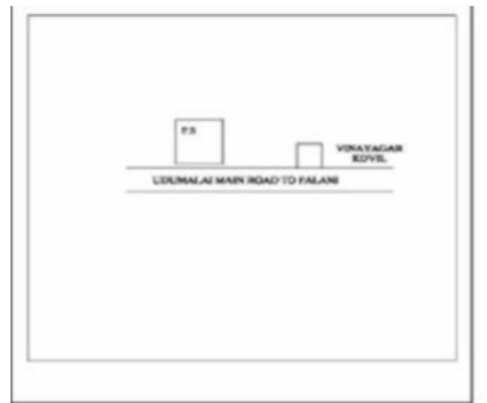

Google Map View

Polling Station Building Front View

Polling Station Front View

Cad View

Key MAP View

1 பெயர் : முகமதுஆர்ஸ் அ தந்தையின் பெயர்: அப்துலஹிர் வீட்டு எண் : 1/7 வயது : 20 பாலினம் : ஆண்	WTS2314995 Photo is available	2 பெயர் : கனிமொழி இதரர் பெயர்: மோகன்ராஜ் வீட்டு எண் : 1/13 வயது : 30 பாலினம் : ஆண்	WTS2097178 Photo is available	3 பெயர் : எல்லைத்துரையரசி தந்தையின் பெயர்: முருகன் வீட்டு எண் : 1/13 வயது : 24 பாலினம் : பெண்	WTS1989995 Photo is available
4 பெயர் : து பாலகிருஷ்ணன் தந்தையின் பெயர்: துரைசாமி வீட்டு எண் : 2/10 வயது : 52 பாலினம் : ஆண்	WTS2315760 Photo is available	5 பெயர் : செளபர்னிகா - கணவர் பெயர்: சந்தோஷ் ஜெகதீஸ்வரன் வீட்டு எண் : 3/1 வயது : 30 பாலினம் : பெண்	YII0942912 Photo is available	6 பெயர் : குமார் தந்தையின் பெயர்: துரைசாமி வீட்டு எண் : 3/3 வயது : 28 பாலினம் : ஆண்	WTS1989987 Photo is available
7 பெயர் : ராஜசேகரன் - தந்தையின் பெயர்: சண்முகசுந்தரம் வீட்டு எண் : 4 வயது : 59 பாலினம் : ஆண்	CCN1444355 Photo is available	8 பெயர் : முஹம்மது அஸ்பக் ஹ தந்தையின் பெயர்: ஹக்கிம் ஷேட் வீட்டு எண் : 4 வயது : 19 பாலினம் : ஆண்	WTS2318236 Photo is available	9 பெயர் : துளசி கணவர் பெயர்: பாலசுப்பிரமணி வீட்டு எண் : 5/2 வயது : 55 பாலினம் : பெண்	WTS2204444 Photo is available
10 பெயர் : ஆறுகுட்டி தந்தையின் பெயர்: ராமசாமி வீட்டு எண் : 5/39 வயது : 37 பாலினம் : ஆண்	WTS2129021 Photo is available	11 பெயர் : முகமது நவாஷ் தந்தையின் பெயர்: முகமது அப்துல்லா வீட்டு எண் : 6 வயது : 56 பாலினம் : ஆண்	WTS2324945 Photo is available	12 பெயர் : கணகசபாபதி - தந்தையின் பெயர்: வேலுச்சாமிகவுண்டர் - வீட்டு எண் : 6 (2)/11ஏ வயது : 50 பாலினம் : ஆண்	WTS1667237 Photo is available
13 பெயர் : சரண்யா மா கணவர் பெயர்: மாரிமுத்து ம வீட்டு எண் : 6/7 வயது : 27 பாலினம் : பெண்	WTS2104230 Photo is available	14 பெயர் : சிவக்குமார் க தந்தையின் பெயர்: கணகராஜ் வீட்டு எண் : 6ஆ வயது : 43 பாலினம் : ஆண்	WTS2320281 Photo is available	15 பெயர் : பார்த்திபன் தந்தையின் பெயர்: மாரிமுத்து வீட்டு எண் : 6ஏ வயது : 24 பாலினம் : ஆண்	WTS2326239 Photo is available
16 பெயர் : கௌதம் விஜய் தந்தையின் பெயர்: குமாரசாமி வீட்டு எண் : 7 வயது : 24 பாலினம் : ஆண்	WTS2027852 Photo is available	17 பெயர் : அப்தாகீர் இதரர் பெயர்: அலிப்ரோஜா வீட்டு எண் : 7/1 வயது : 42 பாலினம் : ஆண்	WTS2083004 Photo is available	18 பெயர் : சின்னராசு தாயின் பெயர்: அங்கபோயன் வீட்டு எண் : 7/15 வயது : 28 பாலினம் : ஆண்	WTS2001626 Photo is available
19 பெயர் : ஆறுமுகம் - தந்தையின் பெயர்: குப்பமுத்துசெட்டியார் - வீட்டு எண் : 7/39 வயது : 65 பாலினம் : ஆண்	CCN3669371 Photo is available	20 பெயர் : கதிர்வேல் - தந்தையின் பெயர்: கிட்டுச்சாமி - வீட்டு எண் : 7E வயது : 29 பாலினம் : ஆண்	WTS1050202 Photo is available	21 பெயர் : பரிமளகாந்தம் தந்தையின் பெயர்: பழனிச்சாமி - வீட்டு எண் : 8 வயது : 65 பாலினம் : பெண்	CCN1442045 Photo is available
22 பெயர் : சிவக்குமார் - தந்தையின் பெயர்: பழனிச்சாமி - வீட்டு எண் : 8 வயது : 45 பாலினம் : ஆண்	CCN3669298 Photo is available	23 பெயர் : பழனிச்சாமி - தந்தையின் பெயர்: கருப்பணக்கவுண்டர் - வீட்டு எண் : 8/1 வயது : 70 பாலினம் : ஆண்	CCN1442821 Photo is available	24 பெயர் : செண்பகம் கணவர் பெயர்: கருப்புசாமி வீட்டு எண் : 8/1 வயது : 56 பாலினம் : பெண்	WTS2204451 Photo is available
25 பெயர் : சரஸ்வதி ம கணவர் பெயர்: கணேஷ்குமார் வீட்டு எண் : 8/1 வயது : 33 பாலினம் : பெண்	WTS2343085 Photo is available	26 பெயர் : மாரிமுத்து சி தந்தையின் பெயர்: சிவசுப்ரமணியன் வீட்டு எண் : 9 வயது : 22 பாலினம் : ஆண்	WTS2329886 Photo is available	27 பெயர் : சரஸ்வதி - கணவர் பெயர்: சுப்ரமணியம் - வீட்டு எண் : 9/14 ஏ வயது : 73 பாலினம் : பெண்	WTS1667278 Photo is available
28 பெயர் : நல்லம்மாள் - தந்தையின் பெயர்: நாச்சிமுத்து - வீட்டு எண் : 10 வயது : 52 பாலினம் : பெண்	WTS1050285 Photo is available	29 பெயர் : கவிப்பிரியா தந்தையின் பெயர்: முத்துகுமார் வீட்டு எண் : 10/டி வயது : 22 பாலினம் : பெண்	WTS2204485 Photo is available	30 பெயர் : காஞ்சனா தந்தையின் பெயர்: முத்துகுமார் வீட்டு எண் : 10/டி வயது : 20 பாலினம் : பெண்	WTS2204303 Photo is available