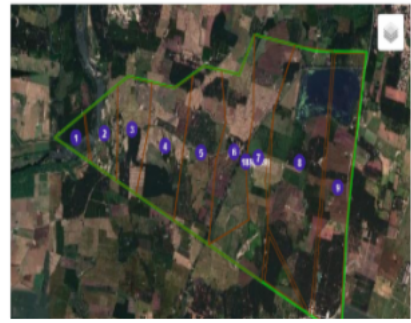

Google Map View