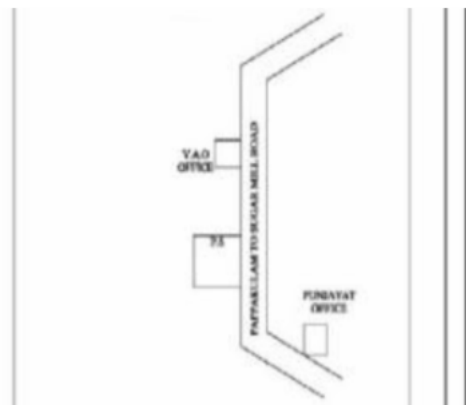

Google Map View

Polling Station Building Front View

Polling Station Front View

Cad View

Key MAP View

1	WTS0673855	பெயர் : குமரத்தான் - கணவர் பெயர்: முருகன் - வீட்டு எண் : 1 வயது : 45 பாலினம் : பெண்	Photo is available	2	WTS0276451	பெயர் : ராஜேஸ்வரி - கணவர் பெயர்: மாரியப்பன் - வீட்டு எண் : 1 வயது : 43 பாலினம் : பெண்	Photo is available	3	WTS0569228	பெயர் : முத்துகுமார் - தந்தையின் பெயர்: தங்கவேல் - வீட்டு எண் : 1 வயது : 33 பாலினம் : ஆண்	Photo is available
4	WTS0784272	பெயர் : பவித்ராசுபாஷ் - தந்தையின் பெயர்: மகாலிங்கம் - வீட்டு எண் : 1 வயது : 32 பாலினம் : ஆண்	Photo is available	5	WTS0857813	பெயர் : பாலகுமார் - தந்தையின் பெயர்: ராமலிங்கம் - வீட்டு எண் : 1 வயது : 30 பாலினம் : ஆண்	Photo is available	6	WTS1116961	பெயர் : அனிதா - கணவர் பெயர்: சோமசுந்தரம் - வீட்டு எண் : 1-42 வயது : 29 பாலினம் : பெண்	Photo is available
7	WTS2223485	பெயர் : ரேவதி தந்தையின் பெயர்: செந்தில் வீட்டு எண் : 1/47 வயது : 20 பாலினம் : பெண்	Photo is available	8	WTS1221118	பெயர் : கலையரசி கணவர் பெயர்: பெரியராசு வீட்டு எண் : 2/44 ஏ வயது : 25 பாலினம் : பெண்	Photo is available	9	WTS0784397	பெயர் : சோமசுந்தரம் - தந்தையின் பெயர்: குழந்தைவேல்கவுண்டர் - வீட்டு எண் : 2-107 வயது : 67 பாலினம் : ஆண்	Photo is available
10	WTS0374140	பெயர் : கலைவாணன் - தந்தையின் பெயர்: இளங்கோவன் - வீட்டு எண் : 2,155 வயது : 40 பாலினம் : ஆண்	Photo is available	11	WTS1714765	பெயர் : நாட்டுத்துரை - தந்தையின் பெயர்: நாச்சிமுத்துகவுண்டர் - வீட்டு எண் : 3/25 வயது : 61 பாலினம் : ஆண்	Photo is available	12	CCN5101811	பெயர் : செல்வக்குமார் - தந்தையின் பெயர்: பழனிச்சாமி - வீட்டு எண் : 3-51B வயது : 45 பாலினம் : ஆண்	Photo is available
13	CCN5101845	பெயர் : புவனேஸ்வரி - கணவர் பெயர்: செல்வக்குமார் - வீட்டு எண் : 3-51B வயது : 43 பாலினம் : பெண்	Photo is available	14	WTS0196154	பெயர் : சுகா - கணவர் பெயர்: சபரிநாதன் - வீட்டு எண் : 3-58 வயது : 39 பாலினம் : பெண்	Photo is available	15	WTS0374272	பெயர் : தனலட்சுமி - கணவர் பெயர்: நடராஜ் - வீட்டு எண் : 3-89A வயது : 44 பாலினம் : பெண்	Photo is available
16	WTS2222917	பெயர் : ஆதவன் தந்தையின் பெயர்: முத்துச்சாமி வீட்டு எண் : 3/149 வயது : 23 பாலினம் : ஆண்	Photo is available	17	CCN3595980	பெயர் : சிவகாமி - கணவர் பெயர்: கருப்புசாமி - வீட்டு எண் : 3-150A வயது : 44 பாலினம் : பெண்	Photo is available	18	CCN5137476	பெயர் : ஆறுமுகம் - தந்தையின் பெயர்: பெரியசாமிகவுண்டர் - வீட்டு எண் : 3-152A வயது : 80 பாலினம் : ஆண்	Photo is available
19	WTS1714773	பெயர் : அருள்பிரபு - தந்தையின் பெயர்: சபாபதி - வீட்டு எண் : 3/157 வயது : 48 பாலினம் : ஆண்	Photo is available	20	CCN5239751	பெயர் : முத்துச்சாமி - தந்தையின் பெயர்: கருப்பணகவுண்டர் - வீட்டு எண் : 3-161C வயது : 71 பாலினம் : ஆண்	Photo is available	21	WTS1233410	பெயர் : கீதாஞ்சலி கணவர் பெயர்: தமிழ்செல்வன் வீட்டு எண் : 3/486 வயது : 27 பாலினம் : பெண்	Photo is available
22	WTS2210862	பெயர் : நந்தனா நா தாயின் பெயர்: நீலாவதி நா நீலாவதி நா வீட்டு எண் : 3/530 வயது : 20 பாலினம் : பெண்	Photo is available	23	WTS0673590	பெயர் : மல்லிகா - தந்தையின் பெயர்: ஆறுமுகம் - வீட்டு எண் : 3-532 வயது : 31 பாலினம் : பெண்	Photo is available	24	WTS0857979	பெயர் : ராஜம்மாள் - கணவர் பெயர்: பழனிச்சாமி - வீட்டு எண் : 3-541 வயது : 56 பாலினம் : பெண்	Photo is available
25	WTS0857896	பெயர் : சக்திசுகா - கணவர் பெயர்: சுரேஷ் - வீட்டு எண் : 3-547 வயது : 35 பாலினம் : பெண்	Photo is available	26	WTS1994904	பெயர் : முத்துலட்சுமி தந்தையின் பெயர்: கித்தந வீட்டு எண் : 3/601 வயது : 24 பாலினம் : பெண்	Photo is available	27	WTS0914325	பெயர் : துளசிராஜன் - தந்தையின் பெயர்: மாணிக்கம் - வீட்டு எண் : 3-607 வயது : 29 பாலினம் : ஆண்	Photo is available
28	WTS0857987	பெயர் : சபரிநாதன் - தந்தையின் பெயர்: ரங்கசாமி - வீட்டு எண் : 3-633-A வயது : 32 பாலினம் : ஆண்	Photo is available	29	WTS0857839	பெயர் : லட்சுமி - கணவர் பெயர்: முருகானந்தம் - வீட்டு எண் : 3-646 வயது : 37 பாலினம் : பெண்	Photo is available	30	WTS0914291	பெயர் : முத்துலட்சுமி - தந்தையின் பெயர்: சக்திவேல் - வீட்டு எண் : 3-656 வயது : 37 பாலினம் : பெண்	Photo is available