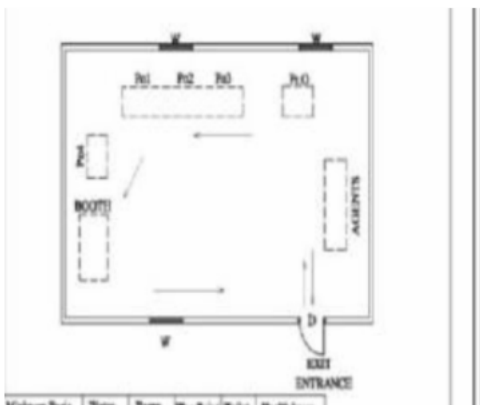

Google Map View

Polling Station Building Front View

Polling Station Front View

Cad View

Key MAP View

1	WTS0673855	பெயர் : குமரத்தான் - கணவர் பெயர்: முருகன் - வீட்டு எண் : 1 வயது : 45 பாலினம் : பெண்	Photo is available	2	WTS0276451	பெயர் : ராஜேஸ்வரி - கணவர் பெயர்: மாரியப்பன் - வீட்டு எண் : 1 வயது : 43 பாலினம் : பெண்	Photo is available	3	WTS0569228	பெயர் : முத்துகுமார் - தந்தையின் பெயர்: தங்கவேல் - வீட்டு எண் : 1 வயது : 33 பாலினம் : ஆண்	Photo is available
4	WTS0784272	பெயர் : பவித்ராசுபாஷ் - தந்தையின் பெயர்: மகாலிங்கம் - வீட்டு எண் : 1 வயது : 32 பாலினம் : ஆண்	Photo is available	5	WTS0857813	பெயர் : பாலகுமார் - தந்தையின் பெயர்: ராமலிங்கம் - வீட்டு எண் : 1 வயது : 30 பாலினம் : ஆண்	Photo is available	6	WTS1116961	பெயர் : அனிதா - கணவர் பெயர்: சோமசுந்தரம் - வீட்டு எண் : 1-42 வயது : 29 பாலினம் : பெண்	Photo is available
7	WTS2223485	பெயர் : ரேவதி தந்தையின் பெயர்: செந்தில் வீட்டு எண் : 1/47 வயது : 20 பாலினம் : பெண்	Photo is available	8	WTS1221118	பெயர் : கலையரசி கணவர் பெயர்: பெரியராசு வீட்டு எண் : 2/44 ஏ வயது : 25 பாலினம் : பெண்	Photo is available	9	WTS0784397	பெயர் : சோமசுந்தரம் - தந்தையின் பெயர்: குழந்தைவேல்கவுண்டர் - வீட்டு எண் : 2-107 வயது : 67 பாலினம் : ஆண்	Photo is available
10	WTS0374140	பெயர் : கலைவாணன் - தந்தையின் பெயர்: இளங்கோவன் - வீட்டு எண் : 2,155 வயது : 40 பாலினம் : ஆண்	Photo is available	11	WTS1714765	பெயர் : நாட்டுத்துரை - தந்தையின் பெயர்: நாச்சிமுத்துகவுண்டர் - வீட்டு எண் : 3/25 வயது : 61 பாலினம் : ஆண்	Photo is available	12	CCN5101811	பெயர் : செல்வக்குமார் - தந்தையின் பெயர்: பழனிச்சாமி - வீட்டு எண் : 3-51B வயது : 45 பாலினம் : ஆண்	Photo is available
13	CCN5101845	பெயர் : புவனேஸ்வரி - கணவர் பெயர்: செல்வக்குமார் - வீட்டு எண் : 3-51B வயது : 43 பாலினம் : பெண்	Photo is available	14	WTS0196154	பெயர் : சுகா - கணவர் பெயர்: சபரிநாதன் - வீட்டு எண் : 3-58 வயது : 39 பாலினம் : பெண்	Photo is available	15	WTS0374272	பெயர் : தனலட்சுமி - கணவர் பெயர்: நடராஜ் - வீட்டு எண் : 3-89A வயது : 44 பாலினம் : பெண்	Photo is available
16	WTS2222917	பெயர் : ஆதவன் தந்தையின் பெயர்: முத்துச்சாமி வீட்டு எண் : 3/149 வயது : 23 பாலினம் : ஆண்	Photo is available	17	CCN3595980	பெயர் : சிவகாமி - கணவர் பெயர்: கருப்புசாமி - வீட்டு எண் : 3-150A வயது : 44 பாலினம் : பெண்	Photo is available	18	CCN5137476	பெயர் : ஆறுமுகம் - தந்தையின் பெயர்: பெரியசாமிகவுண்டர் - வீட்டு எண் : 3-152A வயது : 80 பாலினம் : ஆண்	Photo is available
19	WTS1714773	பெயர் : அருள்பிரபு - தந்தையின் பெயர்: சபாபதி - வீட்டு எண் : 3/157 வயது : 48 பாலினம் : ஆண்	Photo is available	20	CCN5239751	பெயர் : முத்துச்சாமி - தந்தையின் பெயர்: கருப்பணகவுண்டர் - வீட்டு எண் : 3-161C வயது : 71 பாலினம் : ஆண்	Photo is available	21	WTS1233410	பெயர் : கீதாஞ்சலி கணவர் பெயர்: தமிழ்செல்வன் வீட்டு எண் : 3/486 வயது : 27 பாலினம் : பெண்	Photo is available
22	WTS2210862	பெயர் : நந்தனா நா தாயின் பெயர்: நீலாவதி நா நீலாவதி நா வீட்டு எண் : 3/530 வயது : 20 பாலினம் : பெண்	Photo is available	23	WTS0673590	பெயர் : மல்லிகா - தந்தையின் பெயர்: ஆறுமுகம் - வீட்டு எண் : 3-532 வயது : 31 பாலினம் : பெண்	Photo is available	24	WTS0857979	பெயர் : ராஜம்மாள் - கணவர் பெயர்: பழனிச்சாமி - வீட்டு எண் : 3-541 வயது : 56 பாலினம் : பெண்	Photo is available
25	WTS0857896	பெயர் : சக்திசுகா - கணவர் பெயர்: சுரேஷ் - வீட்டு எண் : 3-547 வயது : 35 பாலினம் : பெண்	Photo is available	26	WTS1994904	பெயர் : முத்துலட்சுமி தந்தையின் பெயர்: கித்தந வீட்டு எண் : 3/601 வயது : 24 பாலினம் : பெண்	Photo is available	27	WTS0914325	பெயர் : துளசிராஜன் - தந்தையின் பெயர்: மாணிக்கம் - வீட்டு எண் : 3-607 வயது : 29 பாலினம் : ஆண்	Photo is available
28	WTS0857987	பெயர் : சபரிநாதன் - தந்தையின் பெயர்: ரங்கசாமி - வீட்டு எண் : 3-633-A வயது : 32 பாலினம் : ஆண்	Photo is available	29	WTS0857839	பெயர் : லட்சுமி - கணவர் பெயர்: முருகானந்தம் - வீட்டு எண் : 3-646 வயது : 37 பாலினம் : பெண்	Photo is available	30	WTS0914291	பெயர் : முத்துலட்சுமி - தந்தையின் பெயர்: சக்திவேல் - வீட்டு எண் : 3-656 வயது : 37 பாலினம் : பெண்	Photo is available