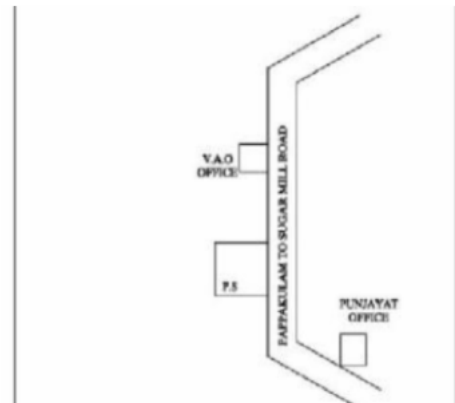

Google Map View

Polling Station Building Front View

Polling Station Front View

Cad View

Key MAP View

1 பெயர் : ஜோதிமணி - கணவர் பெயர்: முருகன் - வீட்டு எண் : 1 வயது : 42 பாலினம் : பெண் Photo is available	WTS0784975	2 பெயர் : அர்த்தனீஸ்வரி - கணவர் பெயர்: வேலுச்சாமி - வீட்டு எண் : 1 வயது : 40 பாலினம் : பெண் Photo is available	WTS0674622	3 பெயர் : முருகேசன் - தந்தையின் பெயர்: பழனிச்சாமி - வீட்டு எண் : 1 வயது : 35 பாலினம் : ஆண் Photo is available	WTS0674572
4 பெயர் : ஜெயந்தி - கணவர் பெயர்: செல்வராஜ் - வீட்டு எண் : 1-14 வயது : 37 பாலினம் : பெண் Photo is available	WTS0784942	5 பெயர் : பாரதி தந்தையின் பெயர்: முருகேசன் வீட்டு எண் : 1/54 வயது : 24 பாலினம் : பெண் Photo is available	WTS2052025	6 பெயர் : சக்திவேல் - தந்தையின் பெயர்: தங்கவேல் - வீட்டு எண் : 4-826 வயது : 36 பாலினம் : ஆண் Photo is available	WTS0784892
7 பெயர் : லட்சுமி - கணவர் பெயர்: மாரிமுத்து - வீட்டு எண் : 5-92A வயது : 35 பாலினம் : பெண் Photo is available	WTS0674465	8 பெயர் : தங்கராஜ் - தந்தையின் பெயர்: பழனிச்சாமி - வீட்டு எண் : 5-131 வயது : 30 பாலினம் : ஆண் Photo is available	WTS0858274	9 பெயர் : சாந்தி - கணவர் பெயர்: மகாலிங்கம் - வீட்டு எண் : 5-132a வயது : 35 பாலினம் : பெண் Photo is available	WTS0784967
10 பெயர் : வினித்குமார் மா தந்தையின் பெயர்: மாரிமுத்து வீட்டு எண் : 5/205பீ வயது : 28 பாலினம் : ஆண் Photo is available	WTS2042414	11 பெயர் : ராஜசுந்தரி - தந்தையின் பெயர்: முத்துச்சாமி - வீட்டு எண் : 5-208D வயது : 28 பாலினம் : பெண் Photo is available	WTS1052067	12 பெயர் : சிவக்குமார் - தந்தையின் பெயர்: தங்கவேல் - வீட்டு எண் : 5-211 வயது : 52 பாலினம் : ஆண் Photo is available	WTS0784926
13 பெயர் : சூர்யா தந்தையின் பெயர்: கனகராஜ் வீட்டு எண் : 5/221 வயது : 24 பாலினம் : ஆண் Photo is available	WTS1994920	14 பெயர் : கவி ஆனந்த் தந்தையின் பெயர்: தங்கவேல் வீட்டு எண் : 5/223 வயது : 26 பாலினம் : ஆண் Photo is available	WTS1235563	15 பெயர் : பெரிய நாயகி தந்தையின் பெயர்: மாயில்ஸாமி வீட்டு எண் : 5-223 வயது : 24 பாலினம் : பெண் Photo is available	WTS2038594
16 பெயர் : ரம்யாதேவி - தந்தையின் பெயர்: ரத்தினமூர்த்தி - வீட்டு எண் : 5-1034 வயது : 30 பாலினம் : பெண் Photo is available	WTS0858282	17 பெயர் : நந்தகுமார் - தந்தையின் பெயர்: ரத்தினமூர்த்தி - வீட்டு எண் : 5-1034 வயது : 29 பாலினம் : ஆண் Photo is available	WTS0914614	18 பெயர் : காளிமுத்து - தந்தையின் பெயர்: பரமன் - வீட்டு எண் : 5-1059 வயது : 38 பாலினம் : ஆண் Photo is available	WTS0785139
19 பெயர் : சந்திரா - கணவர் பெயர்: காளிமுத்து - வீட்டு எண் : 5-1059 வயது : 34 பாலினம் : பெண் Photo is available	WTS0785188	20 பெயர் : மகேஸ்வரி - கணவர் பெயர்: பழனிச்சாமி - வீட்டு எண் : 5-1131 வயது : 33 பாலினம் : பெண் Photo is available	WTS0858290	21 பெயர் : விஷ்ணு பிரசாத் தந்தையின் பெயர்: ஈஷ்வர் சாமி வீட்டு எண் : 5/1238 வயது : 23 பாலினம் : ஆண் Photo is available	WTS2049799
22 பெயர் : மணிதேவிகா ஐ தந்தையின் பெயர்: ஐயப்பன் வீட்டு எண் : 5/1361 வயது : 22 பாலினம் : பெண் Photo is available	WTS2111722	23 பெயர் : அனுசுயாதேவி தந்தையின் பெயர்: சுப்ரமணியம் வீட்டு எண் : 8/62 வயது : 25 பாலினம் : பெண் Photo is available	WTS1278969	24 பெயர் : பாக்கியலட்சுமி சேதுராமன் கணவர் பெயர்: சேதுராமன் வீட்டு எண் : 8/97 வயது : 45 பாலினம் : பெண் Photo is available	WTS2118354
25 பெயர் : சூதன் கா தந்தையின் பெயர்: காளிமுத்து வீட்டு எண் : 11/69 வயது : 20 பாலினம் : ஆண் Photo is available	WTS2257897	26 பெயர் : கோமதி - கணவர் பெயர்: காளிமுத்து - வீட்டு எண் : 11-69A வயது : 45 பாலினம் : பெண் Photo is available	WTS0914671	27 பெயர் : அன்பரசு - தந்தையின் பெயர்: நாகராஜ் - வீட்டு எண் : 13-4 வயது : 30 பாலினம் : ஆண் Photo is available	WTS0784884
28 பெயர் : விஜயகுமார் - தந்தையின் பெயர்: அன்னப்பன் - வீட்டு எண் : 13-9 வயது : 28 பாலினம் : ஆண் Photo is available	WTS1052133	29 பெயர் : சிவகாமி - கணவர் பெயர்: செல்வராஜ் - வீட்டு எண் : 64 வயது : 41 பாலினம் : பெண் Photo is available	WTS0674721	30 பெயர் : சித்ராதேவி - தந்தையின் பெயர்: கிருஸ்ணசாமி - வீட்டு எண் : 116 வயது : 32 பாலினம் : பெண் Photo is available	WTS0674713