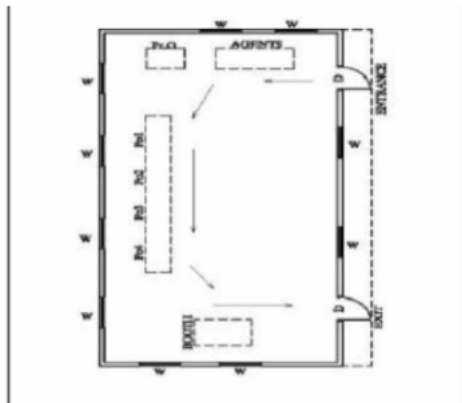

Google Map View

Polling Station Building Front View

Polling Station Front View

Cad View

Key MAP View

1 பெயர் : ஜோதிமணி - கணவர் பெயர்: முருகன் - வீட்டு எண் : 1 வயது : 42 பாலினம் : பெண் Photo is available	WTS0784975	2 பெயர் : அர்த்தனீஸ்வரி - கணவர் பெயர்: வேலுச்சாமி - வீட்டு எண் : 1 வயது : 40 பாலினம் : பெண் Photo is available	WTS0674622	3 பெயர் : முருகேசன் - தந்தையின் பெயர்: பழனிச்சாமி - வீட்டு எண் : 1 வயது : 35 பாலினம் : ஆண் Photo is available	WTS0674572
4 பெயர் : ஜெயந்தி - கணவர் பெயர்: செல்வராஜ் - வீட்டு எண் : 1-14 வயது : 37 பாலினம் : பெண் Photo is available	WTS0784942	5 பெயர் : பாரதி தந்தையின் பெயர்: முருகேசன் வீட்டு எண் : 1/54 வயது : 24 பாலினம் : பெண் Photo is available	WTS2052025	6 பெயர் : சக்திவேல் - தந்தையின் பெயர்: தங்கவேல் - வீட்டு எண் : 4-826 வயது : 36 பாலினம் : ஆண் Photo is available	WTS0784892
7 பெயர் : லட்சுமி - கணவர் பெயர்: மாரிமுத்து - வீட்டு எண் : 5-92A வயது : 35 பாலினம் : பெண் Photo is available	WTS0674465	8 பெயர் : தங்கராஜ் - தந்தையின் பெயர்: பழனிச்சாமி - வீட்டு எண் : 5-131 வயது : 30 பாலினம் : ஆண் Photo is available	WTS0858274	9 பெயர் : சாந்தி - கணவர் பெயர்: மகாலிங்கம் - வீட்டு எண் : 5-132a வயது : 35 பாலினம் : பெண் Photo is available	WTS0784967
10 பெயர் : வினித்குமார் மா தந்தையின் பெயர்: மாரிமுத்து வீட்டு எண் : 5/205பீ வயது : 28 பாலினம் : ஆண் Photo is available	WTS2042414	11 பெயர் : ராஜசுந்தரி - தந்தையின் பெயர்: முத்துச்சாமி - வீட்டு எண் : 5-208D வயது : 28 பாலினம் : பெண் Photo is available	WTS1052067	12 பெயர் : சிவக்குமார் - தந்தையின் பெயர்: தங்கவேல் - வீட்டு எண் : 5-211 வயது : 52 பாலினம் : ஆண் Photo is available	WTS0784926
13 பெயர் : சூர்யா தந்தையின் பெயர்: கனகராஜ் வீட்டு எண் : 5/221 வயது : 24 பாலினம் : ஆண் Photo is available	WTS1994920	14 பெயர் : கவி ஆனந்த் தந்தையின் பெயர்: தங்கவேல் வீட்டு எண் : 5/223 வயது : 26 பாலினம் : ஆண் Photo is available	WTS1235563	15 பெயர் : பெரிய நாயகி தந்தையின் பெயர்: மாயில்ஸாமி வீட்டு எண் : 5-223 வயது : 24 பாலினம் : பெண் Photo is available	WTS2038594
16 பெயர் : ரம்யாதேவி - தந்தையின் பெயர்: ரத்தினமூர்த்தி - வீட்டு எண் : 5-1034 வயது : 30 பாலினம் : பெண் Photo is available	WTS0858282	17 பெயர் : நந்தகுமார் - தந்தையின் பெயர்: ரத்தினமூர்த்தி - வீட்டு எண் : 5-1034 வயது : 29 பாலினம் : ஆண் Photo is available	WTS0914614	18 பெயர் : காளிமுத்து - தந்தையின் பெயர்: பரமன் - வீட்டு எண் : 5-1059 வயது : 38 பாலினம் : ஆண் Photo is available	WTS0785139
19 பெயர் : சந்திரா - கணவர் பெயர்: காளிமுத்து - வீட்டு எண் : 5-1059 வயது : 34 பாலினம் : பெண் Photo is available	WTS0785188	20 பெயர் : மகேஸ்வரி - கணவர் பெயர்: பழனிச்சாமி - வீட்டு எண் : 5-1131 வயது : 33 பாலினம் : பெண் Photo is available	WTS0858290	21 பெயர் : விஷ்ணு பிரசாத் தந்தையின் பெயர்: ஈஷ்வர் சாமி வீட்டு எண் : 5/1238 வயது : 23 பாலினம் : ஆண் Photo is available	WTS2049799
22 பெயர் : மணிதேவிகா ஐ தந்தையின் பெயர்: ஐயப்பன் வீட்டு எண் : 5/1361 வயது : 22 பாலினம் : பெண் Photo is available	WTS2111722	23 பெயர் : அனுசுயாதேவி தந்தையின் பெயர்: சுப்ரமணியம் வீட்டு எண் : 8/62 வயது : 25 பாலினம் : பெண் Photo is available	WTS1278969	24 பெயர் : பாக்கியலட்சுமி சேதுராமன் கணவர் பெயர்: சேதுராமன் வீட்டு எண் : 8/97 வயது : 45 பாலினம் : பெண் Photo is available	WTS2118354
25 பெயர் : சூதன் கா தந்தையின் பெயர்: காளிமுத்து வீட்டு எண் : 11/69 வயது : 20 பாலினம் : ஆண் Photo is available	WTS2257897	26 பெயர் : கோமதி - கணவர் பெயர்: காளிமுத்து - வீட்டு எண் : 11-69A வயது : 45 பாலினம் : பெண் Photo is available	WTS0914671	27 பெயர் : அன்பரசு - தந்தையின் பெயர்: நாகராஜ் - வீட்டு எண் : 13-4 வயது : 30 பாலினம் : ஆண் Photo is available	WTS0784884
28 பெயர் : விஜயகுமார் - தந்தையின் பெயர்: அன்னப்பன் - வீட்டு எண் : 13-9 வயது : 28 பாலினம் : ஆண் Photo is available	WTS1052133	29 பெயர் : சிவகாமி - கணவர் பெயர்: செல்வராஜ் - வீட்டு எண் : 64 வயது : 41 பாலினம் : பெண் Photo is available	WTS0674721	30 பெயர் : சித்ராதேவி - தந்தையின் பெயர்: கிருஸ்ணசாமி - வீட்டு எண் : 116 வயது : 32 பாலினம் : பெண் Photo is available	WTS0674713