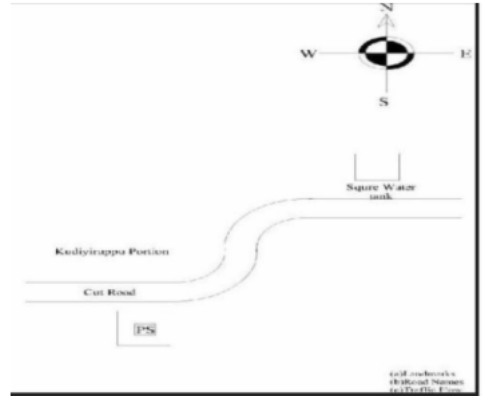

Google Map View

Polling Station Building Front View

Polling Station Front View

Cad View

Key MAP View

சட்டமன்றத் தொகுதியின் எண் மற்றும் பெயர் : 126-மட்டக்குளம் மற்றும் பெயர் : 1-பெரிய பாப்பனூத்து (வ.கி) மற்றும் (ஊ), பெரிய பாப்பனூத்து வார்டுஎண்1