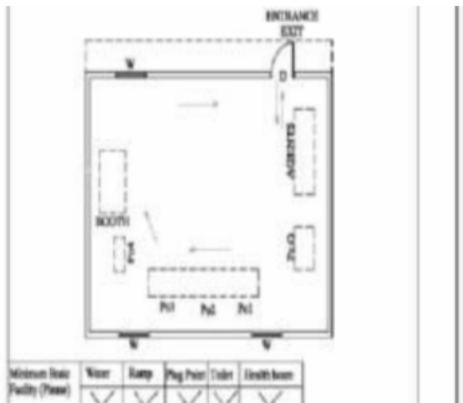

வாக்காளர் பதிவு அலுவலரின்
கையொப்பம்

Nazri Naksha

Google Map View

Polling Station Building Front View

Polling Station Front View

Cad View

Key MAP View

சட்டமன்றத் தொகுதியின் எண் மற்றும் பெயர் : 126-மடத்துக்குளம் மற்றும் பெயர் : 1-மைவாடி (வ.கி) மற்றும் (ஊ), நரசிங்காபுரம் எண்4
பிரிவு எண் மற்றும் பெயர்