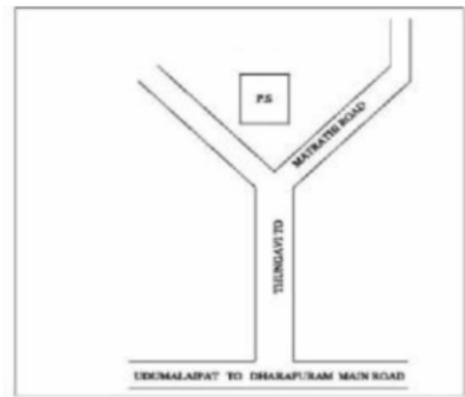

Cad View

Key MAP View