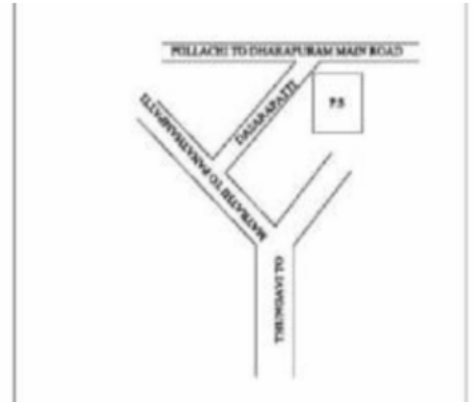

கையொப்பம்

Nazri Naksha

Google Map View

Polling Station Building Front View

Polling Station Front View

Cad View

Key MAP View

|    |            |   |                    |    |            |  |                    |    |            |   |                    |
|----|------------|---|--------------------|----|------------|--|--------------------|----|------------|---|--------------------|
| 1  | WTS0003194 | பெயர் : கருப்புசாமி -<br>தந்தையின் பெயர்: நாடராயன் -<br>வீட்டு எண் : 900<br>வயது : 66 பாலினம் : ஆண்                       | Photo is available | 2  | WTS0003186 | பெயர் : பவானி -<br>கணவர் பெயர்: ராஜேஷ் -<br>வீட்டு எண் : 900<br>வயது : 39 பாலினம் : பெண்                                 | Photo is available | 3  | WTS2003473 | பெயர் : நாகேஷ்வரி -<br>கணவர் பெயர்: மாரிமுத்து -<br>வீட்டு எண் : 911<br>வயது : 38 பாலினம் : பெண்                                  | Photo is available |
| 4  | WTS1753136 | பெயர் : ஈஸ்வரி -<br>கணவர் பெயர்: மயில்சாமிகவுண்டர் -<br>வீட்டு எண் : 912<br>வயது : 60 பாலினம் : பெண்                      | Photo is available | 5  | WTS1753144 | பெயர் : சின்னசாமிகவுண்டர் -<br>தந்தையின் பெயர்: குமாரசாமிகவுண்டர் -<br>வீட்டு எண் : 913<br>வயது : 75 பாலினம் : ஆண்       | Photo is available | 6  | WTS1753169 | பெயர் : லட்சுமி -<br>கணவர் பெயர்: சின்னசாமிகவுண்டர் -<br>வீட்டு எண் : 913<br>வயது : 62 பாலினம் : பெண்                             | Photo is available |
| 7  | WTS0918391 | பெயர் : கௌதமி -<br>தந்தையின் பெயர்: சின்னசாமி -<br>வீட்டு எண் : 913<br>வயது : 31 பாலினம் : பெண்                           | Photo is available | 8  | WTS1185024 | பெயர் : கதிரேசன்<br>தந்தையின் பெயர்: சின்னசாமி<br>வீட்டு எண் : 913<br>வயது : 27 பாலினம் : ஆண்                            | Photo is available | 9  | WTS1238625 | பெயர் : சிவகுப்பணகுமார் ம<br>மயில்சாமி<br>தந்தையின் பெயர்: மயில்சாமி<br>வீட்டு எண் : 913,பனத்தம் பட்டி<br>வயது : 35 பாலினம் : ஆண் | Photo is available |
| 10 | WTS1753185 | பெயர் : நாச்சிமுத்துக்கவுண்டர் -<br>தந்தையின் பெயர்:<br>காளியப்பகவுண்டர் -<br>வீட்டு எண் : 914<br>வயது : 78 பாலினம் : ஆண் | Photo is available | 11 | WTS1753201 | பெயர் : தங்கவேல் -<br>தந்தையின் பெயர்:<br>நாச்சிமுத்துக்கவுண்டர் -<br>வீட்டு எண் : 914<br>வயது : 55 பாலினம் : ஆண்        | Photo is available | 12 | FLH1138726 | பெயர் : முத்துசாமி -<br>தந்தையின் பெயர்:<br>நாச்சிமுத்துக்கவுண்டர் -<br>வீட்டு எண் : 914<br>வயது : 52 பாலினம் : ஆண்               | Photo is available |
| 13 | WTS1753219 | பெயர் : பேச்சியம்மாள் -<br>கணவர் பெயர்: பொன்னுச்சாமி -<br>வீட்டு எண் : 915<br>வயது : 75 பாலினம் : பெண்                    | Photo is available | 14 | WTS1753227 | பெயர் : மயில்சாமி -<br>தந்தையின் பெயர்: குப்புசாமிகவுண்டர் -<br>வீட்டு எண் : 915<br>வயது : 65 பாலினம் : ஆண்              | Photo is available | 15 | WTS1753235 | பெயர் : மயிலாத்தாள் -<br>கணவர் பெயர்: மயில்சாமிகவுண்டர் -<br>வீட்டு எண் : 915<br>வயது : 55 பாலினம் : பெண்                         | Photo is available |
| 16 | WTS1753243 | பெயர் : கிருபாநந்தம் -<br>தந்தையின் பெயர்: நாச்சிமுத்து -<br>வீட்டு எண் : 915<br>வயது : 51 பாலினம் : ஆண்                  | Photo is available | 17 | WTS1753250 | பெயர் : கணேசுகுமார் -<br>தந்தையின் பெயர்: நாச்சிமுத்து -<br>வீட்டு எண் : 915<br>வயது : 49 பாலினம் : ஆண்                  | Photo is available | 18 | FLH2553246 | பெயர் : ஆறுமுகம் -<br>தந்தையின் பெயர்:<br>பொன்னுசாமிநாடார் -<br>வீட்டு எண் : 915<br>வயது : 42 பாலினம் : ஆண்                       | Photo is available |
| 19 | WTS0432591 | பெயர் : மோகனசுந்தரி -<br>கணவர் பெயர்: பொன்றாஜ் -<br>வீட்டு எண் : 915<br>வயது : 35 பாலினம் : பெண்                          | Photo is available | 20 | FLH1137421 | பெயர் : பொன்றாஜ் -<br>தந்தையின் பெயர்:<br>பெரியசாமிகவுண்டர்<br>வீட்டு எண் : 915/2<br>வயது : 49 பாலினம் : பெண்            | Photo is available | 21 | WTS2264034 | பெயர் : சங்கவி சங்கவி<br>தந்தையின் பெயர்: செல்வ ஸிகாமநி<br>வீட்டு எண் : 915/11<br>வயது : 22 பாலினம் : பெண்                        | Photo is available |
| 22 | WTS2243459 | பெயர் : சஞ்சய்<br>தந்தையின் பெயர்: செல்வ<br>சிகாமணி.பி<br>வீட்டு எண் : 915/11<br>வயது : 20 பாலினம் : ஆண்                  | Photo is available | 23 | WTS1753268 | பெயர் : வள்ளியம்மாள் -<br>கணவர் பெயர்: கந்தசாமிக் கவுண்டர் -<br>வீட்டு எண் : 918<br>வயது : 78 பாலினம் : பெண்             | Photo is available | 24 | WTS1753276 | பெயர் : அம்சவேணி -<br>கணவர் பெயர்: செல்லமுத்துகவுண்டர் -<br>வீட்டு எண் : 921<br>வயது : 70 பாலினம் : பெண்                          | Photo is available |
| 25 | FLH2552966 | பெயர் : செல்வராஜ் -<br>தந்தையின் பெயர்:<br>செல்லமுத்துகவுண்டர் -<br>வீட்டு எண் : 921<br>வயது : 49 பாலினம் : ஆண்           | Photo is available | 26 | FLH2552982 | பெயர் : பொன்றாஜ் -<br>தந்தையின் பெயர்:<br>செல்லமுத்துக்கவுண்டர் -<br>வீட்டு எண் : 921<br>வயது : 47 பாலினம் : ஆண்         | Photo is available | 27 | WTS1753300 | பெயர் : காளியப்பன் -<br>தந்தையின் பெயர்:<br>பழனிச்சாமிகவுண்டர் -<br>வீட்டு எண் : 923<br>வயது : 56 பாலினம் : ஆண்                   | Photo is available |
| 28 | WTS1753318 | பெயர் : ஈஸ்வரன் -<br>தந்தையின் பெயர்:<br>பழனிச்சாமிகவுண்டர் -<br>வீட்டு எண் : 923<br>வயது : 48 பாலினம் : ஆண்              | Photo is available | 29 | WTS1753326 | பெயர் : கந்தசாமிக் கவுண்டர் -<br>தந்தையின் பெயர்: ராமசாமிக்<br>கவுண்டர் -<br>வீட்டு எண் : 929<br>வயது : 86 பாலினம் : ஆண் | Photo is available | 30 | WTS1753334 | பெயர் : மகேஷ் -<br>கணவர் பெயர்: கந்தசாமிக் கவுண்டர் -<br>வீட்டு எண் : 929<br>வயது : 54 பாலினம் : பெண்                             | Photo is available |