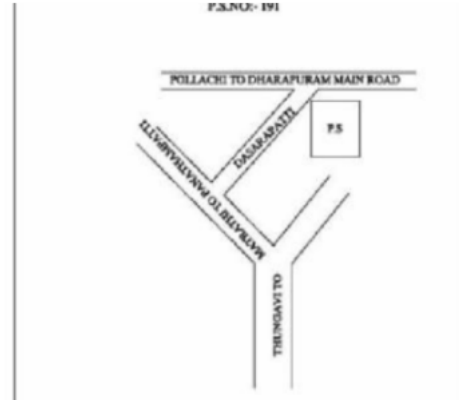

Key MAP View