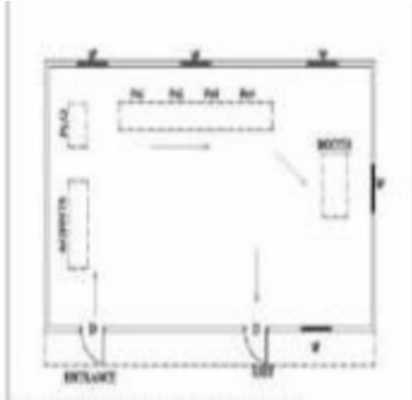

Google Map View

Polling Station Building Front View

Polling Station Front View

Cad View

Key MAP View

1 பெயர் : பழனிமாமன் - கணவர் பெயர்: சுந்தரசாமி - வீட்டு எண் : 1 வயது : 71 பாலினம் : பெண்	WTS0796029 Photo is available	2 பெயர் : ரங்கநாயகம் - கணவர் பெயர்: வெங்கடாசலபதி - வீட்டு எண் : 1 வயது : 48 பாலினம் : பெண்	FLH1385210 Photo is available	3 பெயர் : பொன்னுத்தாய் - கணவர் பெயர்: செல்வராஜ் - வீட்டு எண் : 1 வயது : 35 பாலினம் : பெண்	WTS1118405 Photo is available
4 பெயர் : முருகன் - தந்தையின் பெயர்: திருமன் - வீட்டு எண் : 1E வயது : 56 பாலினம் : ஆண்	WTS0919316 Photo is available	5 பெயர் : முருகாமி - கணவர் பெயர்: முருகன் - வீட்டு எண் : 1E வயது : 51 பாலினம் : பெண்	WTS0919308 Photo is available	6 பெயர் : சூர்யா - தந்தையின் பெயர்: ராஜன் - வீட்டு எண் : 1E வயது : 29 பாலினம் : பெண்	WTS0919290 Photo is available
7 பெயர் : கௌதம் தந்தையின் பெயர்: கணேசன் வீட்டு எண் : 2/1 வயது : 29 பாலினம் : ஆண்	WTS1268978 Photo is available	8 பெயர் : நந்தினி கணவர் பெயர்: மணிகண்டன் வீட்டு எண் : 2/1638 வயது : 27 பாலினம் : பெண்	WTS2124873 Photo is available	9 பெயர் : பங்கயற்செல்வன் ப - தந்தையின் பெயர்: பன்னீர்செல்வம் - வீட்டு எண் : 3 வயது : 32 பாலினம் : ஆண்	WTS0681585 Photo is available
S 10 பெயர் : வினிதா கணவர் பெயர்: மோகன் குமார் வீட்டு எண் : 3/308 வயது : 28 பாலினம் : பெண்	WTS2234003 Photo is available	11 பெயர் : மகாலட்சுமி - தந்தையின் பெயர்: சதாசிவம் - வீட்டு எண் : 4-119A வயது : 29 பாலினம் : பெண்	WTS1095744 Photo is available	12 பெயர் : ஜெயபிரபு - தந்தையின் பெயர்: பொன்னுசாமி - வீட்டு எண் : 6 வயது : 44 பாலினம் : ஆண்	FLH4944617 Photo is available
13 பெயர் : கௌசல்யாதேவி சிவக்குமார் கணவர் பெயர்: சிவக்குமார் வீட்டு எண் : 6/74 ஏ வயது : 42 பாலினம் : பெண்	WTS2253813 Photo is available	14 பெயர் : ஜகாடேஷ்குமார் தந்தையின் பெயர்: நாகராஜ் வீட்டு எண் : 7/74 வயது : 25 பாலினம் : ஆண்	WTS1969351 Photo is available	15 பெயர் : சபாபதி - தந்தையின் பெயர்: செல்வராஜ் - வீட்டு எண் : 7-76 வயது : 40 பாலினம் : ஆண்	WTS0241141 Photo is available
16 பெயர் : செல்வி - கணவர் பெயர்: கோபால் - வீட்டு எண் : 7-1326 வயது : 52 பாலினம் : பெண்	FLH1155530 Photo is available	17 பெயர் : சுப்பிரமணியம் - தந்தையின் பெயர்: பழனி கவுண்டர் - வீட்டு எண் : 7-1336 வயது : 58 பாலினம் : ஆண்	FLH1384676 Photo is available	18 பெயர் : அருக்காத்தாள் - கணவர் பெயர்: சுப்பிரமணியம் - வீட்டு எண் : 7-1336 வயது : 44 பாலினம் : பெண்	FLH1384684 Photo is available
19 பெயர் : பொன்மணி - தந்தையின் பெயர்: சாமிதுரை - வீட்டு எண் : 7-1340 வயது : 44 பாலினம் : பெண்	FLH1386101 Photo is available	20 பெயர் : கலாமணி - கணவர் பெயர்: செல்லமுத்து - வீட்டு எண் : 7-1360 வயது : 47 பாலினம் : பெண்	FLH1384858 Photo is available	21 பெயர் : கனகாம்பரம் - கணவர் பெயர்: பொன்னுசாமி - வீட்டு எண் : 7-1372 வயது : 61 பாலினம் : பெண்	FLH4944484 Photo is available
22 பெயர் : சக்திவேல் பொன்னராஜ் இதரர் பெயர்: சந்திய வீட்டு எண் : 8/82 வயது : 25 பாலினம் : ஆண்	WTS2232155 Photo is available	23 பெயர் : கருப்பாத்தாள் - கணவர் பெயர்: சென்னியப்பன் - வீட்டு எண் : 8-1261 வயது : 73 பாலினம் : பெண்	FLH1148527 Photo is available	24 பெயர் : கந்தசாமி - தந்தையின் பெயர்: சென்னியப்பன் - வீட்டு எண் : 8-1261 வயது : 50 பாலினம் : ஆண்	FLH1148519 Photo is available
25 பெயர் : செல்லம்மாள் - கணவர் பெயர்: மணிவேலு - வீட்டு எண் : 8-1262 வயது : 65 பாலினம் : பெண்	FLH1148998 Photo is available	26 பெயர் : பெரியஇடையப்பன் - தந்தையின் பெயர்: கருப்புசாமி - வீட்டு எண் : 8-1263 வயது : 66 பாலினம் : ஆண்	WTS1779859 Photo is available	27 பெயர் : சின்னகண்ணு - கணவர் பெயர்: பெரியஇடையப்பன் - வீட்டு எண் : 8-1264 வயது : 56 பாலினம் : பெண்	WTS1779867 Photo is available
28 பெயர் : கன்னியப்பநாடார் - தந்தையின் பெயர்: அப்பாச்சிநாடார் - வீட்டு எண் : 8-1266 வயது : 87 பாலினம் : ஆண்	FLH1385376 Photo is available	29 பெயர் : ஈஸ்வரன் - தந்தையின் பெயர்: கன்னியப்பன் - வீட்டு எண் : 8-1266 வயது : 51 பாலினம் : ஆண்	FLH1155746 Photo is available	30 பெயர் : பழனிச்சாமி - தந்தையின் பெயர்: லட்சுமணநாடார் - வீட்டு எண் : 8-1270 வயது : 65 பாலினம் : ஆண்	WTS1779875 Photo is available