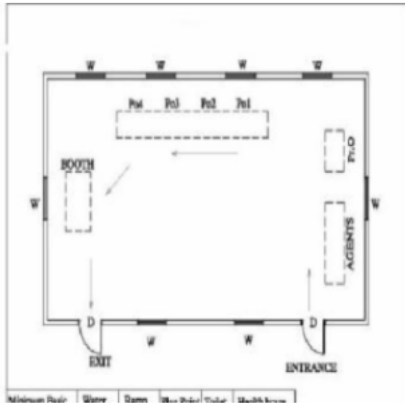

Nazri Naksha

Google Map View

Polling Station Building Front View

Polling Station Front View

Cad View

Key MAP View

1 பெயர் : பழனிநாடார் - தந்தையின் பெயர்: சின்னப்பநாடார் - வீட்டு எண் : 1 வயது : 75 பாலினம் : ஆண் Photo is available	WTS0581850	2 பெயர் : கண்ணம்மாள் - கணவர் பெயர்: ஆறுமுகம் - வீட்டு எண் : 1 வயது : 67 பாலினம் : பெண் Photo is available	WTS0682336	3 பெயர் : சதாசிவம் - தந்தையின் பெயர்: சதாசிவம் - வீட்டு எண் : 1 வயது : 57 பாலினம் : ஆண் Photo is available	WTS0682062
4 பெயர் : பொன்னுசாமி - தந்தையின் பெயர்: சின்ன பழனிசாமி - வீட்டு எண் : 1 வயது : 53 பாலினம் : ஆண் Photo is available	WTS0582130	5 பெயர் : ஜோதிமணி - கணவர் பெயர்: கோவிந்தராஜ் - வீட்டு எண் : 1 வயது : 50 பாலினம் : பெண் Photo is available	WTS0682310	6 பெயர் : தமிழ்செல்வி - கணவர் பெயர்: பொன்னுசாமி - வீட்டு எண் : 1 வயது : 43 பாலினம் : பெண் Photo is available	WTS0582114
7 பெயர் : வசந்தமணி - கணவர் பெயர்: தங்கவேல் - வீட்டு எண் : 1 வயது : 42 பாலினம் : பெண் Photo is available	WTS0682088	8 பெயர் : தமிழ்செல்வி - கணவர் பெயர்: குமார் - வீட்டு எண் : 1 வயது : 41 பாலினம் : பெண் Photo is available	WTS0434506	9 பெயர் : பூபதி - தந்தையின் பெயர்: சக்திவேல் - வீட்டு எண் : 1 வயது : 34 பாலினம் : ஆண் Photo is available	WTS0581801
10 பெயர் : கிருஷ்ணன் - தந்தையின் பெயர்: சக்திவேல் - வீட்டு எண் : 1 வயது : 33 பாலினம் : ஆண் Photo is available	WTS0581819	11 பெயர் : யோகப்பிரியா - தந்தையின் பெயர்: கோவிந்தராஜ் - வீட்டு எண் : 1 வயது : 30 பாலினம் : பெண் Photo is available	WTS0682211	12 பெயர் : நவின்குமார் - தந்தையின் பெயர்: கோவிந்தராஜ் - வீட்டு எண் : 1 வயது : 30 பாலினம் : ஆண் Photo is available	WTS0861658
13 பெயர் : அய்யம்மாள் - கணவர் பெயர்: குமாரசாமி - வீட்டு எண் : 2 வயது : 42 பாலினம் : பெண் Photo is available	WTS0682435	14 பெயர் : கனகராசு - தந்தையின் பெயர்: திருமூர்த்தி - வீட்டு எண் : 2-18-1 வயது : 31 பாலினம் : ஆண் Photo is available	WTS0796417	15 பெயர் : ரங்கநாயகி - கணவர் பெயர்: நடராஜ் - வீட்டு எண் : 2-181 வயது : 78 பாலினம் : பெண் Photo is available	WTS0682443
16 பெயர் : பகுதீஸ்குமார் - தந்தையின் பெயர்: பொன்னுச்சாமி - வீட்டு எண் : 3 வயது : 28 பாலினம் : ஆண் Photo is available	WTS1057918	17 பெயர் : கஸ்தூரி - தந்தையின் பெயர்: இராமசாமி - வீட்டு எண் : 3 வயது : 28 பாலினம் : பெண் Photo is available	WTS1058023	18 பெயர் : வரதராஜ் - தந்தையின் பெயர்: சுப்பிரமணிக்கவுண்டர் - வீட்டு எண் : 3E வயது : 56 பாலினம் : ஆண் Photo is available	WTS1784685
19 பெயர் : மாரிமுத்து - தந்தையின் பெயர்: பெரியநாச்சிமுத்து - வீட்டு எண் : 3E வயது : 55 பாலினம் : ஆண் Photo is available	FLH4692190	20 பெயர் : உமாமகேஸ்வரி - தந்தையின் பெயர்: பெரியஇடையப்பன் - வீட்டு எண் : 3E வயது : 37 பாலினம் : பெண் Photo is available	FLH4691937	21 பெயர் : பகதீஸ்வரன் - தந்தையின் பெயர்: கருப்புசாமி - வீட்டு எண் : 5-97 வயது : 43 பாலினம் : ஆண் Photo is available	WTS0357418
22 பெயர் : பொன்ராஜ் - தந்தையின் பெயர்: சின்னசாமி பழனி கவுண்டர் - வீட்டு எண் : 8 வயது : 39 பாலினம் : ஆண் Photo is available	WTS0357178	23 பெயர் : பொன்னுசாமி -- தந்தையின் பெயர்: சின்னசாமி பழனி கவுண்டர் - வீட்டு எண் : 8 வயது : 39 பாலினம் : ஆண் Photo is available	WTS0357061	24 பெயர் : காஞ்சனா - கணவர் பெயர்: பாலசுப்பிரமணியம் - வீட்டு எண் : 8-76b வயது : 44 பாலினம் : பெண் Photo is available	WTS0861674
25 பெயர் : பொன்னம்மாள் - கணவர் பெயர்: செல்வராஜ் - வீட்டு எண் : 8-78 வயது : 61 பாலினம் : பெண் Photo is available	WTS0434514	26 பெயர் : குமார் - தந்தையின் பெயர்: செல்வராஜ் - வீட்டு எண் : 8-78 வயது : 41 பாலினம் : ஆண் Photo is available	WTS0434464	27 பெயர் : நாயகம் - கணவர் பெயர்: பொன்ராஜ் - வீட்டு எண் : 8-82 வயது : 48 பாலினம் : பெண் Photo is available	WTS0682302
28 பெயர் : அரவிந்த் பாபு தந்தையின் பெயர்: பொன்ராஜ் வீட்டு எண் : 8/82 வயது : 26 பாலினம் : ஆண் Photo is available	WTS1965862	29 பெயர் : சரஸ்வதி - கணவர் பெயர்: திருலைசாமி - வீட்டு எண் : 9-27A வயது : 72 பாலினம் : பெண் Photo is available	WTS0919423	30 பெயர் : லோகேஷ்வரன் தந்தையின் பெயர்: ஸ்டீல்குஆமே வீட்டு எண் : 932 வயது : 23 பாலினம் : ஆண் Photo is available	WTS2031987