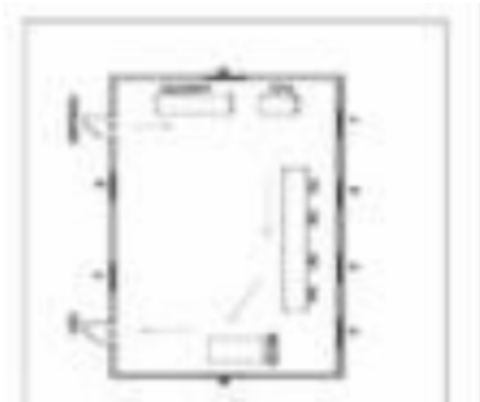

Google Map View

Polling Station Building Front View

Polling Station Front View

Cad View

Key MAP View

1 பெயர் : ராஜேஸ்வரி தந்தையின் பெயர்: பாலகிருஷ்ணன் வீட்டு எண் : 1 வயது : 46 பாலினம் : பெண் Photo is available	WTS2155505	2 பெயர் : பொன்மணி - கணவர் பெயர்: பொன்னுச்சாமி - வீட்டு எண் : 1 வயது : 39 பாலினம் : பெண் Photo is available	WTS0983056	3 பெயர் : ஆனந்த் - தந்தையின் பெயர்: கோபால் - வீட்டு எண் : 1 வயது : 33 பாலினம் : ஆண் Photo is available	WTS0797977
4 பெயர் : பிரபு - தந்தையின் பெயர்: கோபால் - வீட்டு எண் : 1 வயது : 32 பாலினம் : ஆண் Photo is available	WTS0797878	5 பெயர் : மாலினி தந்தையின் பெயர்: சின்னப்பன் வீட்டு எண் : 1 வயது : 31 பாலினம் : பெண் Photo is available	WTS1236694	6 பெயர் : கார்த்தி - தந்தையின் பெயர்: கிருஷ்ணசாமி - வீட்டு எண் : 1 வயது : 30 பாலினம் : ஆண் Photo is available	WTS0920215
7 பெயர் : சுலோச்சனா தந்தையின் பெயர்: ஹரி கிருஷ்ணன் வீட்டு எண் : 1 வயது : 24 பாலினம் : பெண் Photo is available	WTS2207280	8 பெயர் : செல்வபூரணி தந்தையின் பெயர்: சுப்பிரமணி வீட்டு எண் : 1/36 வயது : 26 பாலினம் : பெண் Photo is available	WTS1264951	9 பெயர் : கலையரசி தந்தையின் பெயர்: பொன்முடி வீட்டு எண் : 1\42 வயது : 22 பாலினம் : பெண் Photo is available	WTS2114114
10 பெயர் : பொன்னுதாயி கணவர் பெயர்: செல்வராஜ் வீட்டு எண் : 1 / 106 வயது : 34 பாலினம் : பெண் Photo is available	WTS1999911	11 பெயர் : ஈஸ்வரி - கணவர் பெயர்: ஆறுச்சாமி ஆறுச்சாமி வீட்டு எண் : 1/200 பி வயது : 35 பாலினம் : பெண் Photo is available	WTS0983205	12 பெயர் : காளிமுத்து தந்தையின் பெயர்: வேலுச்சாமி வீட்டு எண் : 2/398 வயது : 52 பாலினம் : ஆண் Photo is available	WTS2295640
13 பெயர் : முகம்மது உவைஸ் தந்தையின் பெயர்: நாசர்தீன் வீட்டு எண் : 3/113 வயது : 26 பாலினம் : ஆண் Photo is available	WTS1180538	14 பெயர் : அனீதா தந்தையின் பெயர்: மகுடஸ்வரன் வீட்டு எண் : 3/829 வயது : 26 பாலினம் : பெண் Photo is available	WTS1232842	15 பெயர் : மகாலட்சுமி அ கணவர் பெயர்: அன்பரசு வீட்டு எண் : 4/49 பி வயது : 25 பாலினம் : பெண் Photo is available	WTS2133502
16 பெயர் : கிருஷ்ணன் - தந்தையின் பெயர்: தில்லையப்பன் - வீட்டு எண் : 4-132A வயது : 33 பாலினம் : ஆண் Photo is available	WTS0683425	17 பெயர் : முகம்மது அசாருதீன் - தந்தையின் பெயர்: சர்புதீன் - வீட்டு எண் : 4-137 வயது : 31 பாலினம் : ஆண் Photo is available	WTS0798223	18 பெயர் : பாலீஸ்வரி - கணவர் பெயர்: குனசேகரன் - வீட்டு எண் : 4-237 வயது : 35 பாலினம் : பெண் Photo is available	WTS1147628
19 பெயர் : பொன்னழகு - தந்தையின் பெயர்: கிருஷ்ணசாமி - வீட்டு எண் : 4-427 வயது : 32 பாலினம் : பெண் Photo is available	WTS0920264	20 பெயர் : ஜெபஸ்டீன் தந்தையின் பெயர்: ராஜன் வீட்டு எண் : 4/556 வயது : 26 பாலினம் : ஆண் Photo is available	WTS1260199	21 பெயர் : நாகராஜன் - தந்தையின் பெயர்: ராமகிருஷ்ணன் - வீட்டு எண் : 4-572B வயது : 30 பாலினம் : ஆண் Photo is available	WTS0983270
22 பெயர் : வசந்தகுமார் தந்தையின் பெயர்: நாடராயன் வீட்டு எண் : 4/585 வயது : 25 பாலினம் : ஆண் Photo is available	WTS1968403	23 பெயர் : தினேஷ் தந்தையின் பெயர்: செல்வராஜ் வீட்டு எண் : 4/608 வயது : 29 பாலினம் : ஆண் Photo is available	WTS1265222	24 பெயர் : காளீஸ்வரி தந்தையின் பெயர்: பாலகுமார் வீட்டு எண் : 4/618 வயது : 28 பாலினம் : பெண் Photo is available	WTS1236686
25 பெயர் : சந்தனா லக்ஷ்மி தந்தையின் பெயர்: பாலகுமார் வீட்டு எண் : 4/618 வயது : 26 பாலினம் : பெண் Photo is available	WTS1238864	26 பெயர் : நர்மதா - தந்தையின் பெயர்: கிருஷ்ணசாமி - வீட்டு எண் : 5-34 வயது : 33 பாலினம் : பெண் Photo is available	WTS0683490	27 பெயர் : மணிகண்டன் - தந்தையின் பெயர்: ராமசாமி - வீட்டு எண் : 5-106 வயது : 46 பாலினம் : ஆண் Photo is available	WTS0683441
28 பெயர் : கலைச்செல்வி கணவர் பெயர்: பொன்னுசாமி வீட்டு எண் : 5/427 வயது : 36 பாலினம் : பெண் Photo is available	WTS1208479	29 பெயர் : ராஜசேகரன் - தந்தையின் பெயர்: முத்துச்சாமி - வீட்டு எண் : 6-2 வயது : 29 பாலினம் : ஆண் Photo is available	WTS0920272	30 பெயர் : துர்கா தேவி - கணவர் பெயர்: கருப்புசாமி - வீட்டு எண் : 6-3 வயது : 34 பாலினம் : பெண் Photo is available	WTS0683607