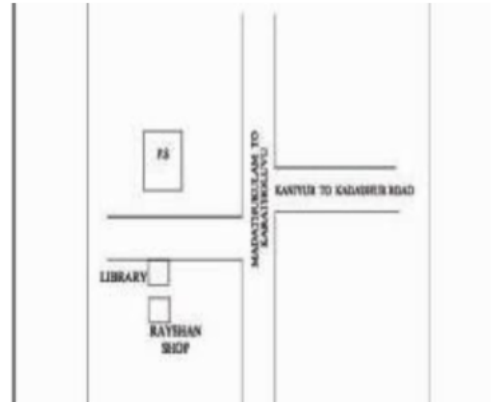

Key MAP View