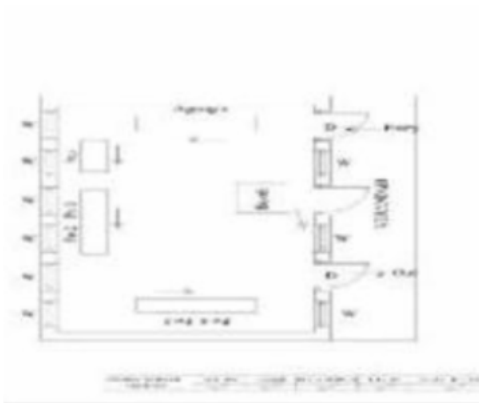

Google Map View

Polling Station Building Front View

Polling Station Front View

Cad View

Key MAP View

சட்டமன்றத் தொகுதியின் எண் மற்றும் பெயர் : 126-மடத்துக்குளம் மற்றும் பெயர் : 1-தின்னபட்டி (வ.கி) மற்றும் (ஊ), பிளாக் 2 வேணுகோபாலபுரம்வார்டுஎண்1,3,2 பிரிவு எண் மற்றும் பெயர்