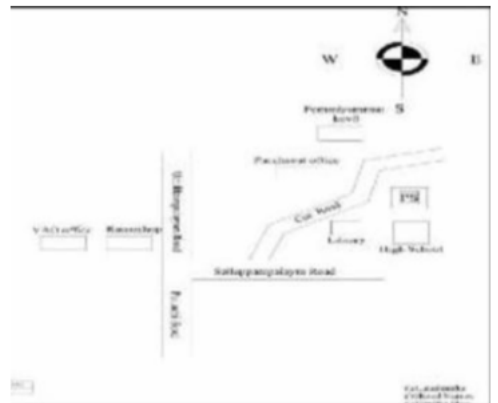

Google Map View

Polling Station Building Front View

Polling Station Front View

Cad View

Key MAP View

சட்டமன்றத் தொகுதியின் எண் மற்றும் பெயர் : 126-மடத்துக்குளம் மற்றும் பெயர் : 1-தின்னபட்டி (வ.கி) மற்றும் (ஊ), பிளாக் 2 வேணுகோபாலபுரம்வார்டுஎண்1,3,2 பிரிவு எண் மற்றும் பெயர்