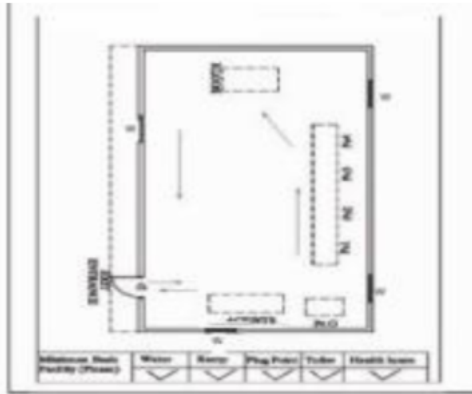

Google Map View

Polling Station Building Front View

Polling Station Front View

Cad View

Key MAP View

1	WTS0812578	பெயர் : பாமா - கணவர் பெயர்: கண்ணப்பன் - வீட்டு எண் : 1 வயது : 71 பாலினம் : பெண்	Photo is available	2	WTS036670	பெயர் : வீரம்மாள் - கணவர் பெயர்: மகாலிங்கம் - வீட்டு எண் : 1 வயது : 53 பாலினம் : பெண்	Photo is available	3	CCN5143748	பெயர் : சிங்காரி - கணவர் பெயர்: சுப்ரமணி - வீட்டு எண் : 1 வயது : 53 பாலினம் : பெண்	Photo is available
4	CCN5143755	பெயர் : ராஜம்மாள் - தந்தையின் பெயர்: வெங்கடாசலம் - வீட்டு எண் : 1 வயது : 50 பாலினம் : பெண்	Photo is available	5	WTS0366708	பெயர் : உமா - கணவர் பெயர்: சிவராஜ் - வீட்டு எண் : 1 வயது : 39 பாலினம் : பெண்	Photo is available	6	WTS0812511	பெயர் : சிவராஜ் - தந்தையின் பெயர்: பிச்சைமுத்து - வீட்டு எண் : 1 வயது : 38 பாலினம் : ஆண்	Photo is available
7	WTS0365908	பெயர் : புவனேஸ்வரன் - தந்தையின் பெயர்: சுப்பிரமணியன் - வீட்டு எண் : 1 வயது : 35 பாலினம் : ஆண்	Photo is available	8	WTS0928051	பெயர் : சுகுணாதேவி - கணவர் பெயர்: சத்தியராஜ் - வீட்டு எண் : 1 வயது : 34 பாலினம் : பெண்	Photo is available	9	WTS0598466	பெயர் : கார்த்திக் - தந்தையின் பெயர்: வைரமுத்து - வீட்டு எண் : 1 வயது : 32 பாலினம் : ஆண்	Photo is available
10	WTS1238120	பெயர் : சூர்யப்ரகாஷ் தந்தையின் பெயர்: பழனிசாமி வீட்டு எண் : 1 வயது : 26 பாலினம் : ஆண்	Photo is available	11	WTS1960475	பெயர் : மனோ பிரபா தந்தையின் பெயர்: வேணுகோபால் வீட்டு எண் : 1 வயது : 25 பாலினம் : பெண்	Photo is available	12	WTS2115145	பெயர் : தர்ஷினி தந்தையின் பெயர்: பாலசுப்ரமணியம் வீட்டு எண் : 1/1 வயது : 22 பாலினம் : பெண்	Photo is available
13	WTS0365346	பெயர் : கோவிந்தராஜ் - தந்தையின் பெயர்: ராமசாமி - வீட்டு எண் : 1-3 வயது : 64 பாலினம் : ஆண்	Photo is available	14	WTS1188606	பெயர் : ஜெயந்தி கணவர் பெயர்: ரவிசுமார் வீட்டு எண் : 1/4 வயது : 54 பாலினம் : பெண்	Photo is available	15	WTS2091296	பெயர் : மகாலட்சுமி கணவர் பெயர்: புவனேஸ்வரன் வீட்டு எண் : 1/4 வயது : 29 பாலினம் : பெண்	Photo is available
16	WTS2105195	பெயர் : தவணணி ஈ கணவர் பெயர்: ஈஸ்வரமூர்த்தி வீட்டு எண் : 1/6 வயது : 68 பாலினம் : பெண்	Photo is available	17	CCN1403963	பெயர் : பாலதெண்டபாணி க தந்தையின் பெயர்: கந்தசாமி - வீட்டு எண் : 1/6 வயது : 63 பாலினம் : ஆண்	Photo is available	18	WTS0597872	பெயர் : கருப்புசாமி - தந்தையின் பெயர்: கருப்பன் - வீட்டு எண் : 1-14 வயது : 61 பாலினம் : ஆண்	Photo is available
19	WTS0597880	பெயர் : ஈஷ்வரி - கணவர் பெயர்: கருப்புசாமி - வீட்டு எண் : 1-14 வயது : 58 பாலினம் : பெண்	Photo is available	20	WTS2008944	பெயர் : மஞ்சு - கணவர் பெயர்: ஆனந்தன் - வீட்டு எண் : 1-20 வயது : 42 பாலினம் : பெண்	Photo is available	21	WTS2040012	பெயர் : பத்மாவதி கணவர் பெயர்: தர்மராஜ் வீட்டு எண் : 1/21 வயது : 46 பாலினம் : பெண்	Photo is available
22	WTS0598581	பெயர் : தங்கம்மாள் - கணவர் பெயர்: கோபாலன் - வீட்டு எண் : 1-28 வயது : 56 பாலினம் : பெண்	Photo is available	23	WTS1120278	பெயர் : திவ்யபாரதி சி கணவர் பெயர்: குமார் - வீட்டு எண் : 1/28 வயது : 29 பாலினம் : பெண்	Photo is available	24	WTS0598342	பெயர் : முருகானந்தம் - தந்தையின் பெயர்: கந்தசாமி கவுண்டர் - வீட்டு எண் : 1-30 வயது : 52 பாலினம் : ஆண்	Photo is available
25	WTS0598623	பெயர் : வள்ளியம்மாள் - கணவர் பெயர்: கோபால் - வீட்டு எண் : 1-32 வயது : 54 பாலினம் : பெண்	Photo is available	26	WTS0598649	பெயர் : அண்ணப்பூனி - கணவர் பெயர்: செந்தில் குமார் - வீட்டு எண் : 1-32 வயது : 44 பாலினம் : பெண்	Photo is available	27	WTS0215699	பெயர் : தங்கமேரி - கணவர் பெயர்: சிங்காரவேல் - வீட்டு எண் : 1-40-A2 வயது : 40 பாலினம் : பெண்	Photo is available
28	WTS0928358	பெயர் : ஆறுமுகம் - தந்தையின் பெயர்: துரைசாமி - வீட்டு எண் : 1-158 வயது : 64 பாலினம் : ஆண்	Photo is available	29	WTS0928333	பெயர் : முத்துலட்சுமி - கணவர் பெயர்: ராஜேந்திரன் - வீட்டு எண் : 1-158 வயது : 61 பாலினம் : பெண்	Photo is available	30	WTS0928366	பெயர் : கார்த்திகேயணி - கணவர் பெயர்: ரவிச்சந்திரன் - வீட்டு எண் : 1-158 வயது : 59 பாலினம் : பெண்	Photo is available