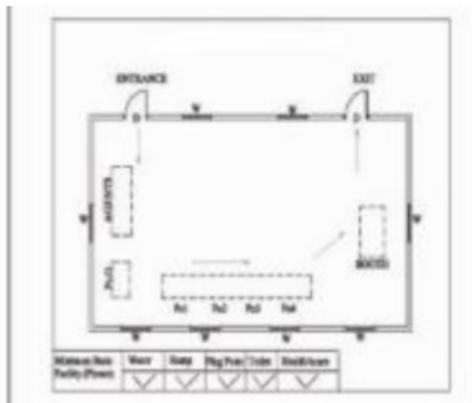

Google Map View

Polling Station Building Front View

Polling Station Front View

Cad View

Key MAP View

1 பெயர் : செல்வக்கனி - கணவர் பெயர் : சாமி - வீட்டு எண் : 1 வயது : 80 பாலினம் : பெண் Photo is available WTS1065564	2 பெயர் : காளியம்மாள் - கணவர் பெயர் : கந்தசாமி - வீட்டு எண் : 1 வயது : 77 பாலினம் : பெண் Photo is available WTS0344093	3 பெயர் : தங்கவேல் - தந்தையின் பெயர் : அம்மாபட்டி போயன் - வீட்டு எண் : 1 வயது : 70 பாலினம் : ஆண் Photo is available CCN1542802
4 பெயர் : காளியம்மாள் - கணவர் பெயர் : கெங்கண்ணன் - வீட்டு எண் : 1 வயது : 65 பாலினம் : பெண் Photo is available WTS0598904	5 பெயர் : நாகம்மாள் த கணவர் பெயர் : தங்கவேல் - வீட்டு எண் : 1 வயது : 55 பாலினம் : பெண் Photo is available CCN1542828	6 பெயர் : விமலா - கணவர் பெயர் : துரைசாமி - வீட்டு எண் : 1 வயது : 50 பாலினம் : பெண் Photo is available WTS0867077
7 பெயர் : சங்கர்ஸ்வரி - கணவர் பெயர் : மகாலிங்கம் - வீட்டு எண் : 1 வயது : 50 பாலினம் : பெண் Photo is available CCN1542539	8 பெயர் : காந்தி மதி - கணவர் பெயர் : சாமி - வீட்டு எண் : 1 வயது : 48 பாலினம் : பெண் Photo is available WTS1065531	9 பெயர் : கவாஸ்கர் - தந்தையின் பெயர் : சம்பத் - வீட்டு எண் : 1 வயது : 47 பாலினம் : ஆண் Photo is available WTS0468801
10 பெயர் : சித்ரா - கணவர் பெயர் : ரங்கநாதன் - வீட்டு எண் : 1 வயது : 46 பாலினம் : பெண் Photo is available WTS0343988	11 பெயர் : கருப்புசாமி - தந்தையின் பெயர் : மரகதம் - வீட்டு எண் : 1 வயது : 46 பாலினம் : ஆண் Photo is available WTS0990267	12 பெயர் : முத்துச்சாமி - தந்தையின் பெயர் : பழனிசாமி - வீட்டு எண் : 1 வயது : 45 பாலினம் : ஆண் Photo is available WTS0990663
13 பெயர் : ஜெயவீரன் - தந்தையின் பெயர் : பழனிச்சாமி - வீட்டு எண் : 1 வயது : 45 பாலினம் : ஆண் Photo is available WTS0599241	14 பெயர் : லலிதா - கணவர் பெயர் : ராமகிருஷ்ணன் - வீட்டு எண் : 1 வயது : 44 பாலினம் : பெண் Photo is available WTS0003467	15 பெயர் : முருகம்மாள் - கணவர் பெயர் : ஜெயவீரன் - வீட்டு எண் : 1 வயது : 42 பாலினம் : பெண் Photo is available WTS0344150
16 பெயர் : பார்வதி - கணவர் பெயர் : ராஜமாணிக்கம் - வீட்டு எண் : 1 வயது : 42 பாலினம் : பெண் Photo is available WTS0598870	17 பெயர் : வடிவேல் - தந்தையின் பெயர் : பழனிச்சாமி - வீட்டு எண் : 1 வயது : 42 பாலினம் : ஆண் Photo is available WTS0599209	18 பெயர் : கிரிஷ்ணவேணி கணவர் பெயர் : முத்துசாமி வீட்டு எண் : 1 வயது : 41 பாலினம் : பெண் Photo is available WTS1257427
19 பெயர் : மரகதம் - கணவர் பெயர் : கருப்புச்சாமி - வீட்டு எண் : 1 வயது : 40 பாலினம் : பெண் Photo is available WTS0990366	20 பெயர் : மணிமேகலை - கணவர் பெயர் : வடிவேல் - வீட்டு எண் : 1 வயது : 40 பாலினம் : பெண் Photo is available WTS0867093	21 பெயர் : சுரேஷ் - தந்தையின் பெயர் : ராசு - வீட்டு எண் : 1 வயது : 40 பாலினம் : ஆண் Photo is available WTS0599423
22 பெயர் : பூங்கோடி - கணவர் பெயர் : கவாஸ்கர் - வீட்டு எண் : 1 வயது : 39 பாலினம் : பெண் Photo is available WTS0468793	23 பெயர் : கார்த்திகா - கணவர் பெயர் : பிரபாகரன் - வீட்டு எண் : 1 வயது : 37 பாலினம் : பெண் Photo is available WTS0344341	24 பெயர் : மணிகண்டன் - தந்தையின் பெயர் : தண்டபாளி - வீட்டு எண் : 1 வயது : 35 பாலினம் : ஆண் Photo is available WTS0344317
25 பெயர் : அருண்காந்தி - தந்தையின் பெயர் : ரத்தினசாமி - வீட்டு எண் : 1 வயது : 35 பாலினம் : ஆண் Photo is available WTS0468868	26 பெயர் : சுந்தர்ராஜ் - தந்தையின் பெயர் : ஆறுமுகம் - வீட்டு எண் : 1 வயது : 31 பாலினம் : ஆண் Photo is available WTS0599183	27 பெயர் : பாக்கியம் - தந்தையின் பெயர் : ஜோதிமணி - வீட்டு எண் : 1 வயது : 30 பாலினம் : பெண் Photo is available WTS0867119
28 பெயர் : கிருத்திகாதேவி - தந்தையின் பெயர் : ரவி - வீட்டு எண் : 1 வயது : 29 பாலினம் : பெண் Photo is available WTS0990317	29 பெயர் : மாசாணி - தந்தையின் பெயர் : தங்கவேல் - வீட்டு எண் : 1 வயது : 29 பாலினம் : ஆண் Photo is available WTS0990473	30 பெயர் : தென்மொழி கணவர் பெயர் : பாலா சுப்பிரமணியம் வீட்டு எண் : 1 வயது : 28 பாலினம் : பெண் Photo is available WTS2031292