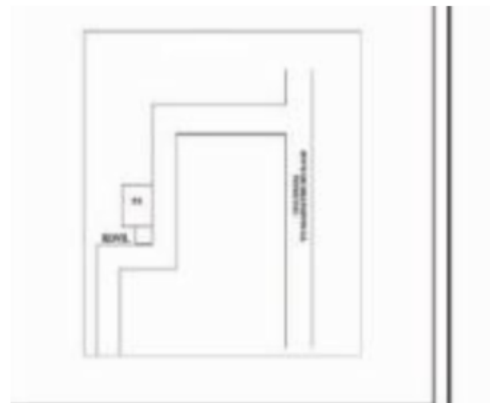

Google Map View

Polling Station Building Front View

Polling Station Front View

Cad View

Key MAP View

1 பெயர் : சேகர் - தந்தையின் பெயர்: ஆறுமுகம் - வீட்டு எண் : 1 வயது : 58 பாலினம் : ஆண் Photo is available	CCN5514963	2 பெயர் : செல்வமணி - கணவர் பெயர்: கணபதி - வீட்டு எண் : 1 வயது : 58 பாலினம் : பெண் Photo is available	WTS0217513	3 பெயர் : சசிகலா - கணவர் பெயர்: சேகர் - வீட்டு எண் : 1 வயது : 53 பாலினம் : பெண் Photo is available	CCN5514971
4 பெயர் : கணேஷ் பன்னேர்செல்வம் பார்க்கவி தந்தையின் பெயர்: பன்னீர்செல்வம் வீட்டு எண் : 1 வயது : 41 பாலினம் : ஆண் Photo is available	WTS2136323	5 பெயர் : ஐயப்பன் - தந்தையின் பெயர்: தெண்டபாணி - வீட்டு எண் : 1 வயது : 38 பாலினம் : ஆண் Photo is available	WTS0217612	6 பெயர் : வீலா நினோதினி - தந்தையின் பெயர்: சேகர் - வீட்டு எண் : 1 வயது : 33 பாலினம் : பெண் Photo is available	WTS1100189
# 7 பெயர் : தினேஷ் குமார் மு தந்தையின் பெயர்: முருகேசன் - வீட்டு எண் : 1 வயது : 32 பாலினம் : ஆண் Photo is available	WTS0693333	8 பெயர் : யாழினி தந்தையின் பெயர்: சேகர் வீட்டு எண் : 1 வயது : 26 பாலினம் : பெண் Photo is available	WTS2098192	9 பெயர் : ஹப்பிஅஹமத் ஷ்ரி தந்தையின் பெயர்: முஜீபஆர்ராகுமந் ம்க் வீட்டு எண் : 1 வயது : 20 பாலினம் : ஆண் Photo is available	WTS2216950
10 பெயர் : சாவித்திரி - தந்தையின் பெயர்: நாராயணசாமி - வீட்டு எண் : 1-3 வயது : 30 பாலினம் : பெண் Photo is available	WTS0814756	11 பெயர் : ஷகிலா பாணு தந்தையின் பெயர்: அபுபக்கர் சிதிக் வீட்டு எண் : 1/52 வயது : 26 பாலினம் : பெண் Photo is available	WTS1220615	12 பெயர் : செல்வராஜ் - தந்தையின் பெயர்: கருப்பணபிள்ளை - வீட்டு எண் : 1A2 வயது : 70 பாலினம் : ஆண் Photo is available	WTS1924216
13 பெயர் : மல்லிகா - கணவர் பெயர்: செல்வராஜ் - வீட்டு எண் : 1A2 வயது : 56 பாலினம் : பெண் Photo is available	WTS1924224	14 பெயர் : பார்க்கவி - கணவர் பெயர்: பி கணேஷ் வீட்டு எண் : 1C வயது : 40 பாலினம் : பெண் Photo is available	CCN5149547	15 பெயர் : கதிர்வேல் - தந்தையின் பெயர்: நாட்ராயன் - வீட்டு எண் : 1-cd வயது : 48 பாலினம் : ஆண் Photo is available	WTS0601393
16 பெயர் : பாலசுப்பிரமணியன் தந்தையின் பெயர்: வீரப்பிள்ளை - வீட்டு எண் : 1-d1 வயது : 44 பாலினம் : ஆண் Photo is available	WTS0601484	17 பெயர் : சிஜி கணவர் பெயர்: பாலசுப்பிரமணியன் வீட்டு எண் : 1-D1 வயது : 42 பாலினம் : பெண் Photo is available	WTS0601401	18 பெயர் : பூங்கொடி - கணவர் பெயர்: நாராயணசாமி - வீட்டு எண் : 2 வயது : 50 பாலினம் : பெண் Photo is available	WTS0601641
19 பெயர் : நிரமலா - கணவர் பெயர்: நடராஜ் - வீட்டு எண் : 2/87/இ1 வயது : 58 பாலினம் : பெண் Photo is available	WTS0601534	20 பெயர் : சுரேஷ்பாபு - தந்தையின் பெயர்: பழனிச்சாமி - வீட்டு எண் : 3-2 வயது : 47 பாலினம் : ஆண் Photo is available	CCN1547785	21 பெயர் : ராமநாதன் - தந்தையின் பெயர்: கருப்பஞ்செட்டியார் - வீட்டு எண் : 3-4 வயது : 75 பாலினம் : ஆண் Photo is available	CCN1415587
22 பெயர் : ஸ்டெல்லாபாத்திமாமேரி - கணவர் பெயர்: சூசைராஜ் - வீட்டு எண் : 3-4 வயது : 54 பாலினம் : பெண் Photo is available	WTS1924281	23 பெயர் : ஆயிஷா பேகம் - கணவர் பெயர்: நாசூர் மீரான் - வீட்டு எண் : 3-4-203B வயது : 50 பாலினம் : பெண் Photo is available	WTS0364612	24 பெயர் : ஹமீதா பேகம் தந்தையின் பெயர்: நாசூர்மீரான் வீட்டு எண் : 3-4/203பி வயது : 29 பாலினம் : பெண் Photo is available	WTS1181429
25 பெயர் : சாவித்திரி - கணவர் பெயர்: ராமநாதன் - வீட்டு எண் : 3-5 வயது : 70 பாலினம் : பெண் Photo is available	CCN1416361	26 பெயர் : பார்வதிதேவி - தந்தையின் பெயர்: ராமநாதன் - வீட்டு எண் : 3-5 வயது : 47 பாலினம் : பெண் Photo is available	CCN1416353	27 பெயர் : பார்த்தசாரதி - தந்தையின் பெயர்: இராமநாதன் - வீட்டு எண் : 3-5 வயது : 45 பாலினம் : ஆண் Photo is available	CCN1546183
28 பெயர் : மாரியப்பன் - தந்தையின் பெயர்: மருதமுத்து - வீட்டு எண் : 3-6 வயது : 60 பாலினம் : ஆண் Photo is available	CCN1547223	29 பெயர் : ராஜ்குமார் ஆர் ரவி ஷா தந்தையின் பெயர்: ரவி ஷா வீட்டு எண் : 3/68 காலுகராய வயது : 32 பாலினம் : ஆண் Photo is available	WTS1268937	30 பெயர் : மஞ்சளாதேவி கணவர் பெயர்: ரங்கநாதன் வீட்டு எண் : 4-18/3 வயது : 28 பாலினம் : பெண் Photo is available	WTS1269323