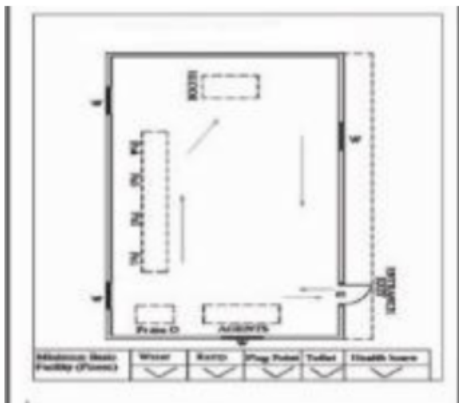

Google Map View

Polling Station Building Front View

Polling Station Front View

Cad View

Key MAP View

1 பெயர் : சேகர் - தந்தையின் பெயர்: ஆறுமுகம் - வீட்டு எண் : 1 வயது : 58 பாலினம் : ஆண் Photo is available	CCN5514963	2 பெயர் : செல்வமணி - கணவர் பெயர்: கணபதி - வீட்டு எண் : 1 வயது : 58 பாலினம் : பெண் Photo is available	WTS0217513	3 பெயர் : சசிகலா - கணவர் பெயர்: சேகர் - வீட்டு எண் : 1 வயது : 53 பாலினம் : பெண் Photo is available	CCN5514971
4 பெயர் : கணேஷ் பன்னேர்செல்வம் பார்க்கவி தந்தையின் பெயர்: பன்னீர்செல்வம் வீட்டு எண் : 1 வயது : 41 பாலினம் : ஆண் Photo is available	WTS2136323	5 பெயர் : ஐயப்பன் - தந்தையின் பெயர்: தெண்டபாணி - வீட்டு எண் : 1 வயது : 38 பாலினம் : ஆண் Photo is available	WTS0217612	6 பெயர் : வீலா நினோதினி - தந்தையின் பெயர்: சேகர் - வீட்டு எண் : 1 வயது : 33 பாலினம் : பெண் Photo is available	WTS1100189
# 7 பெயர் : தினேஷ் குமார் மு தந்தையின் பெயர்: முருகேசன் - வீட்டு எண் : 1 வயது : 32 பாலினம் : ஆண் Photo is available	WTS0693333	8 பெயர் : யாழினி தந்தையின் பெயர்: சேகர் வீட்டு எண் : 1 வயது : 26 பாலினம் : பெண் Photo is available	WTS2098192	9 பெயர் : ஹப்பிஅஹமத் ஷ்ரி தந்தையின் பெயர்: முஜீபஆர்ராகுமந் ம்க் வீட்டு எண் : 1 வயது : 20 பாலினம் : ஆண் Photo is available	WTS2216950
10 பெயர் : சாவித்திரி - தந்தையின் பெயர்: நாராயணசாமி - வீட்டு எண் : 1-3 வயது : 30 பாலினம் : பெண் Photo is available	WTS0814756	11 பெயர் : ஷகிலா பாணு தந்தையின் பெயர்: அபுபக்கர் சிதிக் வீட்டு எண் : 1/52 வயது : 26 பாலினம் : பெண் Photo is available	WTS1220615	12 பெயர் : செல்வராஜ் - தந்தையின் பெயர்: கருப்பணபிள்ளை - வீட்டு எண் : 1A2 வயது : 70 பாலினம் : ஆண் Photo is available	WTS1924216
13 பெயர் : மல்லிகா - கணவர் பெயர்: செல்வராஜ் - வீட்டு எண் : 1A2 வயது : 56 பாலினம் : பெண் Photo is available	WTS1924224	14 பெயர் : பார்க்கவி - கணவர் பெயர்: பி கணேஷ் வீட்டு எண் : 1C வயது : 40 பாலினம் : பெண் Photo is available	CCN5149547	15 பெயர் : கதிர்வேல் - தந்தையின் பெயர்: நாட்ராயன் - வீட்டு எண் : 1-cd வயது : 48 பாலினம் : ஆண் Photo is available	WTS0601393
16 பெயர் : பாலசுப்பிரமணியன் தந்தையின் பெயர்: வீரப்பிள்ளை - வீட்டு எண் : 1-d1 வயது : 44 பாலினம் : ஆண் Photo is available	WTS0601484	17 பெயர் : சிஜி கணவர் பெயர்: பாலசுப்பிரமணியன் வீட்டு எண் : 1-D1 வயது : 42 பாலினம் : பெண் Photo is available	WTS0601401	18 பெயர் : பூங்கொடி - கணவர் பெயர்: நாராயணசாமி - வீட்டு எண் : 2 வயது : 50 பாலினம் : பெண் Photo is available	WTS0601641
19 பெயர் : நிரமலா - கணவர் பெயர்: நடராஜ் - வீட்டு எண் : 2/87/இ1 வயது : 58 பாலினம் : பெண் Photo is available	WTS0601534	20 பெயர் : சுரேஷ்பாபு - தந்தையின் பெயர்: பழனிச்சாமி - வீட்டு எண் : 3-2 வயது : 47 பாலினம் : ஆண் Photo is available	CCN1547785	21 பெயர் : ராமநாதன் - தந்தையின் பெயர்: கருப்பஞ்செட்டியார் - வீட்டு எண் : 3-4 வயது : 75 பாலினம் : ஆண் Photo is available	CCN1415587
22 பெயர் : ஸ்டெல்லாபாத்திமாமேரி - கணவர் பெயர்: சூசைராஜ் - வீட்டு எண் : 3-4 வயது : 54 பாலினம் : பெண் Photo is available	WTS1924281	23 பெயர் : ஆயிஷா பேகம் - கணவர் பெயர்: நாசூர் மீரான் - வீட்டு எண் : 3-4-203B வயது : 50 பாலினம் : பெண் Photo is available	WTS0364612	24 பெயர் : ஹமீதா பேகம் தந்தையின் பெயர்: நாசூர்மீரான் வீட்டு எண் : 3-4/203பி வயது : 29 பாலினம் : பெண் Photo is available	WTS1181429
25 பெயர் : சாவித்திரி - கணவர் பெயர்: ராமநாதன் - வீட்டு எண் : 3-5 வயது : 70 பாலினம் : பெண் Photo is available	CCN1416361	26 பெயர் : பார்வதிதேவி - தந்தையின் பெயர்: ராமநாதன் - வீட்டு எண் : 3-5 வயது : 47 பாலினம் : பெண் Photo is available	CCN1416353	27 பெயர் : பார்த்தசாரதி - தந்தையின் பெயர்: இராமநாதன் - வீட்டு எண் : 3-5 வயது : 45 பாலினம் : ஆண் Photo is available	CCN1546183
28 பெயர் : மாரியப்பன் - தந்தையின் பெயர்: மருதமுத்து - வீட்டு எண் : 3-6 வயது : 60 பாலினம் : ஆண் Photo is available	CCN1547223	29 பெயர் : ராஜ்குமார் ஆர் ரவி ஷா தந்தையின் பெயர்: ரவி ஷா வீட்டு எண் : 3/68 காலுகராய வயது : 32 பாலினம் : ஆண் Photo is available	WTS1268937	30 பெயர் : மஞ்சளாதேவி கணவர் பெயர்: ரங்கநாதன் வீட்டு எண் : 4-18/3 வயது : 28 பாலினம் : பெண் Photo is available	WTS1269323