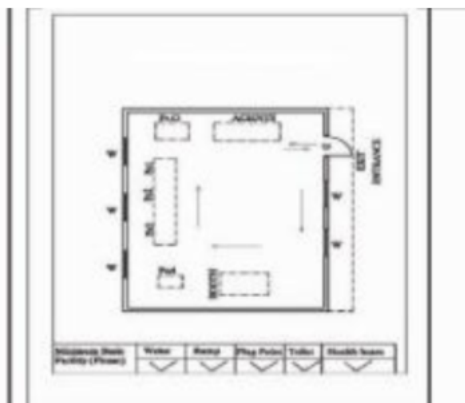

Google Map View

Polling Station Building Front View

Polling Station Front View

Cad View

Key MAP View

1 பெயர் : சரோஜா - கணவர் பெயர்: முனியாண்டி - வீட்டு எண் : 1 வயது : 70 பாலினம் : பெண்	WTS0363747 Photo is available	2 பெயர் : பாலகுமார் - தந்தையின் பெயர்: குப்புசாமி - வீட்டு எண் : 1 வயது : 62 பாலினம் : ஆண்	WTS0364398 Photo is available	3 பெயர் : கன்னியம்மாள் - கணவர் பெயர்: மாரியப்பன் - வீட்டு எண் : 1 வயது : 56 பாலினம் : பெண்	WTS0815431 Photo is available
4 பெயர் : ராணி கணவர் பெயர்: பொன்னுசாமி வீட்டு எண் : 1 வயது : 56 பாலினம் : பெண்	WTS2102580 Photo is available	5 பெயர் : மலர் கணவர் பெயர்: பால்ராஜ் வீட்டு எண் : 01 வயது : 56 பாலினம் : பெண்	WTS2134377 Photo is available	6 பெயர் : திருமலை சாமி தந்தையின் பெயர்: கிருஷ்ண சாமி வீட்டு எண் : 1 வயது : 55 பாலினம் : ஆண்	WTS1277680 Photo is available
7 பெயர் : துளசிமணி - கணவர் பெயர்: தியாகராஜன் - வீட்டு எண் : 1 வயது : 54 பாலினம் : பெண்	WTS0693689 Photo is available	8 பெயர் : சுந்தரம்பாள் - தாயின் பெயர்: ராஜேந்திரன் - வீட்டு எண் : 1 வயது : 54 பாலினம் : பெண்	WTS1151547 Photo is available	9 பெயர் : மஞ்சளா - கணவர் பெயர்: ஆறுச்சாமி - வீட்டு எண் : 1 வயது : 53 பாலினம் : பெண்	WTS0362947 Photo is available
10 பெயர் : சகிலா - கணவர் பெயர்: அண்ணாத்துரை - வீட்டு எண் : 1 வயது : 52 பாலினம் : பெண்	WTS0362632 Photo is available	11 பெயர் : அமராவதி கணவர் பெயர்: சாமிதுரை வீட்டு எண் : 1 வயது : 48 பாலினம் : பெண்	WTS1276542 Photo is available	12 பெயர் : சூமதி - கணவர் பெயர்: ராஜேந்திரன் - வீட்டு எண் : 1 வயது : 47 பாலினம் : பெண்	WTS0363325 Photo is available
13 பெயர் : ரமேஷ் பாபு தந்தையின் பெயர்: பாலசுப்ரமணியன் வீட்டு எண் : 1 வயது : 47 பாலினம் : ஆண்	WTS1973767 Photo is available	14 பெயர் : செந்தில்குமார் தந்தையின் பெயர்: வேலுசாமி வீட்டு எண் : 1 வயது : 47 பாலினம் : ஆண்	WTS2104107 Photo is available	15 பெயர் : வீரஜோதி - கணவர் பெயர்: கனகராஜ் - வீட்டு எண் : 1 வயது : 46 பாலினம் : பெண்	WTS0363069 Photo is available
16 பெயர் : சித்ரா - கணவர் பெயர்: செந்தமிழ்செல்வன் - வீட்டு எண் : 1 வயது : 45 பாலினம் : பெண்	WTS0362764 Photo is available	17 பெயர் : முருகவள்ளி - கணவர் பெயர்: கண்ணன் - வீட்டு எண் : 1 வயது : 44 பாலினம் : பெண்	WTS0364463 Photo is available	18 பெயர் : ஜோதிமணி கணவர் பெயர்: ரமேஷ் பாபு வீட்டு எண் : 1 வயது : 44 பாலினம் : பெண்	WTS1973841 Photo is available
19 பெயர் : ரஜனி தந்தையின் பெயர்: வெல்லைசாமி வீட்டு எண் : 1 வயது : 42 பாலினம் : ஆண்	WTS2102721 Photo is available	20 பெயர் : கி செந்தில்குமார் தந்தையின் பெயர்: கிருஷ்ணசாமி வீட்டு எண் : 1 வயது : 40 பாலினம் : ஆண்	WTS2280352 Photo is available	21 பெயர் : அருள்ஜோதி - தந்தையின் பெயர்: தெண்டபாணி - வீட்டு எண் : 1 வயது : 39 பாலினம் : பெண்	WTS0362673 Photo is available
22 பெயர் : பிரியா - தந்தையின் பெயர்: பாலகுமார் - வீட்டு எண் : 1 வயது : 34 பாலினம் : பெண்	WTS0364380 Photo is available	23 பெயர் : பாலாமணி செ கணவர் பெயர்: செந்தில்குமார் வீட்டு எண் : 1 வயது : 33 பாலினம் : பெண்	WTS2281145 Photo is available	24 பெயர் : செல்வகுமார் - தந்தையின் பெயர்: ராமகிருஷ்ணன் - வீட்டு எண் : 1 வயது : 31 பாலினம் : ஆண்	WTS1151539 Photo is available
25 பெயர் : பவித்ரா தந்தையின் பெயர்: பெருமாள்சாமி வீட்டு எண் : 1 வயது : 30 பாலினம் : பெண்	WTS1222173 Photo is available	26 பெயர் : தனலக்ஷ்மி தந்தையின் பெயர்: சாமிதுரை வீட்டு எண் : 1 வயது : 25 பாலினம் : பெண்	WTS1276559 Photo is available	27 பெயர் : நீதீஷ் தந்தையின் பெயர்: கணேசன் வீட்டு எண் : 1 வயது : 25 பாலினம் : ஆண்	WTS1990688 Photo is available
28 பெயர் : முஹமத் நிஷாந்த் தந்தையின் பெயர்: முஹமத் ரஷீத் வீட்டு எண் : 1 வயது : 25 பாலினம் : ஆண்	WTS2102697 Photo is available	29 பெயர் : இந்துமதி தந்தையின் பெயர்: சாமிதுரை வீட்டு எண் : 1 வயது : 24 பாலினம் : பெண்	WTS1989961 Photo is available	30 பெயர் : பகவதி தந்தையின் பெயர்: முருகன் வீட்டு எண் : 1 வயது : 20 பாலினம் : பெண்	WTS2214591 Photo is available