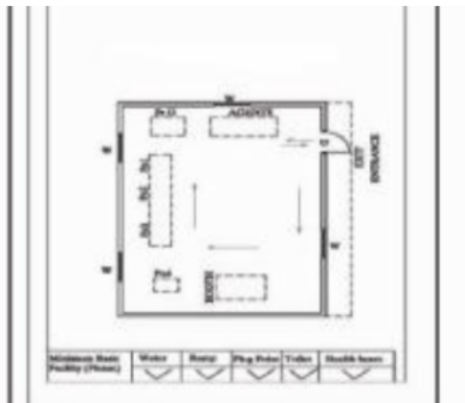

Google Map View

Polling Station Building Front View

Polling Station Front View

Cad View

Key MAP View

1 பெயர் : தர்ஷணா தந்தையின் பெயர்: மணிவாசகம் வீட்டு எண் : 00 வயது : 24 பாலினம் : பெண் Photo is available	WTS2044568	2 பெயர் : கவியரசன் க தந்தையின் பெயர்: கனகராஜ் ப வீட்டு எண் : 1 வயது : 21 பாலினம் : ஆண் Photo is available	WTS2179984	3 பெயர் : யுவராஜ் க தந்தையின் பெயர்: கருப்புசாமி வீட்டு எண் : 1 வயது : 19 பாலினம் : ஆண் Photo is available	WTS2340859
4 பெயர் : மதனசந்திரன் த தந்தையின் பெயர்: தங்கராஜ் வீட்டு எண் : 1/1 வயது : 32 பாலினம் : ஆண் Photo is available	TRN0449009	5 பெயர் : ரா தங்கராஜ் தந்தையின் பெயர்: ராமசாமி வீட்டு எண் : 1/1, தெரு எண் 12 வயது : 56 பாலினம் : ஆண் Photo is available	TRN0149021	6 பெயர் : சௌதாம்பாள் கணவர் பெயர்: முஹம்மதஅலி வீட்டு எண் : 1/45 வயது : 56 பாலினம் : பெண் Photo is available	RGJ1622141
7 பெயர் : வசீதாபானு கணவர் பெயர்: அகமதுஉல்லாசேட் வீட்டு எண் : 1/45 ஏ வயது : 24 பாலினம் : பெண் Photo is available	WTS2209302	8 பெயர் : அகமதுஉல்லாசேட் தந்தையின் பெயர்: முகமது அலி வீட்டு எண் : 1/45 9 வயது : 34 பாலினம் : ஆண் Photo is available	WTS2209310	9 பெயர் : தனசேகரன் க தந்தையின் பெயர்: கணேஷ் வீட்டு எண் : 1ஏ வயது : 20 பாலினம் : ஆண் Photo is available	WTS2328268
10 பெயர் : சக்திபிரியா பா தந்தையின் பெயர்: பாலகிருஷ்ணன் வீட்டு எண் : 3/5 வயது : 23 பாலினம் : பெண் Photo is available	WTS2120921	11 பெயர் : ஐயப்பன் தந்தையின் பெயர்: மாரிமுத்து வீட்டு எண் : 4/5சி வயது : 28 பாலினம் : ஆண் Photo is available	WTS2209328	12 பெயர் : விக்னேஷ்வரன் தந்தையின் பெயர்: மாரிமுத்து வீட்டு எண் : 4/5சி வயது : 26 பாலினம் : ஆண் Photo is available	WTS2209336
13 பெயர் : தீபக் தந்தையின் பெயர்: பொன்னுசாமி வீட்டு எண் : 4,மரியம்மன் கோவில் தெரு காண்காரியா வயது : 19 பாலினம் : ஆண் Photo is available	WTS2327708	14 பெயர் : ராஜாசேட் அ தந்தையின் பெயர்: அப்துல் காதர் வீட்டு எண் : 5 வயது : 44 பாலினம் : ஆண் Photo is available	WTS2256741	15 பெயர் : அசனாத் பீலி - கணவர் பெயர்: ராஜா சேட் - வீட்டு எண் : 5 வயது : 41 பாலினம் : பெண் Photo is available	WTS0340109
16 பெயர் : தொலத் பேகம் சா கணவர் பெயர்: ஹபீபூர் ரகுமான் வீட்டு எண் : 5/1ஏ3 வயது : 33 பாலினம் : பெண் Photo is available	WTS2236107	17 பெயர் : பூபதி தந்தையின் பெயர்: செல்வராஜ் வீட்டு எண் : 5பீ/5 வயது : 27 பாலினம் : ஆண் Photo is available	WTS1962240	18 பெயர் : லலிதா ஸ்ரீ தந்தையின் பெயர்: செந்தில்குமார் வீட்டு எண் : 5ஏஃப/50 வயது : 26 பாலினம் : பெண் Photo is available	WTS1264837
19 பெயர் : சிவகாமி கணவர் பெயர்: ராசேந்திரன் - வீட்டு எண் : 06 வயது : 52 பாலினம் : பெண் Photo is available	WTS1931260	20 பெயர் : பரணிதரன் இ தந்தையின் பெயர்: இளங்கோவன் வீட்டு எண் : 7/21 அ வயது : 19 பாலினம் : ஆண் Photo is available	WTS2344950	21 பெயர் : மயிலாத்தாள் கணவர் பெயர்: கணேசன் வீட்டு எண் : 8 வயது : 65 பாலினம் : பெண் Photo is available	WTS2167971
22 பெயர் : ரமேஷ் தந்தையின் பெயர்: பழனிசாமி வீட்டு எண் : 8/2 வயது : 47 பாலினம் : ஆண் Photo is available	WTS1962398	23 பெயர் : கருணாநிதி தந்தையின் பெயர்: சுப்பிரமணியம் வீட்டு எண் : 8.தெரு எண்-10 வயது : 75 பாலினம் : ஆண் Photo is available	WTS2117414	24 பெயர் : மாணிக்கம் தந்தையின் பெயர்: மாசாணி வீட்டு எண் : 9 வயது : 26 பாலினம் : ஆண் Photo is available	WTS2167914
25 பெயர் : ஸ்ரீநிதி இதரர் பெயர்: ராமலக்ஷ்மி வீட்டு எண் : 10 வயது : 26 பாலினம் : பெண் Photo is available	WTS1207562	26 பெயர் : லக்ஷ்மணன் தந்தையின் பெயர்: கிட்டான் வீட்டு எண் : 11 வயது : 25 பாலினம் : ஆண் Photo is available	WTS2014421	27 பெயர் : நிவாஷ் கா தந்தையின் பெயர்: கார்த்திகேயன் வீட்டு எண் : 11எம்/4 வயது : 21 பாலினம் : ஆண் Photo is available	WTS2249365
28 பெயர் : பால் பாண்டியன் தந்தையின் பெயர்: துரை பாண்டே வீட்டு எண் : 12 வயது : 48 பாலினம் : ஆண் Photo is available	WTS1268101	29 பெயர் : ரம்யாகிருஷ்ணன் மா கணவர் பெயர்: மாரியப்பன் வீட்டு எண் : 12/1 வயது : 23 பாலினம் : பெண் Photo is available	WTS2171932	30 பெயர் : முத்து தந்தையின் பெயர்: பழனிசாமி வீட்டு எண் : 12/2 வயது : 63 பாலினம் : ஆண் Photo is available	WTS2162444