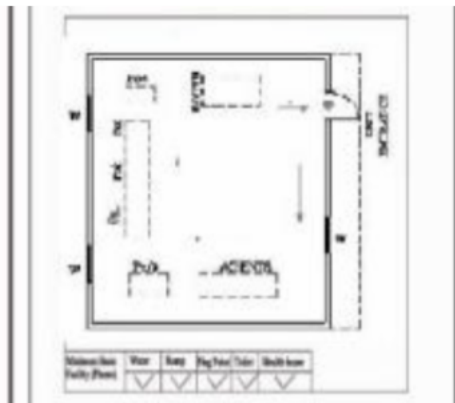

Nazri Naksha

Google Map View

Polling Station Building Front View

Polling Station Front View

Cad View

Key MAP View

1 பெயர் : நாரஜகான் - கணவர் பெயர்: சுலைமான் - வீட்டு எண் : 1 வயது : 76 பாலினம் : பெண் Photo is available	WTS1846294	2 பெயர் : ஆறுமுகம் - தந்தையின் பெயர்: ராமலிங்கம் - வீட்டு எண் : 1 வயது : 66 பாலினம் : ஆண் Photo is available	WTS0286112	3 பெயர் : சிவபாலசுப்ரமணியம் - தந்தையின் பெயர்: சந்தானம் - வீட்டு எண் : 1 வயது : 60 பாலினம் : ஆண் Photo is available	WTS0280743
4 பெயர் : சிராஜ்தீன் - தந்தையின் பெயர்: முகமதுயூசுப் - வீட்டு எண் : 1 வயது : 59 பாலினம் : ஆண் Photo is available	WTS1846302	5 பெயர் : சைதலிபாத்திபா - கணவர் பெயர்: சிராஜ்தீன் - வீட்டு எண் : 1 வயது : 55 பாலினம் : பெண் Photo is available	WTS1846310	6 பெயர் : தாயம்மாள் - கணவர் பெயர்: சிவபாலசுப்பிரமணியம் - வீட்டு எண் : 1 வயது : 52 பாலினம் : பெண் Photo is available	WTS0280750
7 பெயர் : சசிகலா - கணவர் பெயர்: கதிர்வேல் - வீட்டு எண் : 1 வயது : 48 பாலினம் : பெண் Photo is available	WTS0280842	8 பெயர் : சேக் - தந்தையின் பெயர்: சாலச்சாயுபு - வீட்டு எண் : 1 வயது : 45 பாலினம் : ஆண் Photo is available	WTS0336347	9 பெயர் : மீனாட்சி - தந்தையின் பெயர்: சாமிநாதன் - வீட்டு எண் : 1 வயது : 43 பாலினம் : பெண் Photo is available	WTS0280735
10 பெயர் : பொன்னராஜ் - தந்தையின் பெயர்: ஆறுமுகம் - வீட்டு எண் : 1 வயது : 36 பாலினம் : ஆண் Photo is available	WTS0286120	11 பெயர் : ருபீனா பேகம் தந்தையின் பெயர்: சிராஜ்தீன் - வீட்டு எண் : 1 வயது : 36 பாலினம் : பெண் Photo is available	WTS0336701	12 பெயர் : பெனாசீர் பாத்திமா கணவர் பெயர்: அன்சர் அலி வீட்டு எண் : 1/75சி வயது : 36 பாலினம் : பெண் Photo is available	WTS1075340
13 பெயர் : சையது பாத்திமா - கணவர் பெயர்: ஷேக் - வீட்டு எண் : 1B வயது : 40 பாலினம் : பெண் Photo is available	WTS0441501	14 பெயர் : நார்தீன் - தந்தையின் பெயர்: ஹரிப் - வீட்டு எண் : 2 வயது : 70 பாலினம் : ஆண் Photo is available	WTS1846328	15 பெயர் : அமரனுல்லா - தந்தையின் பெயர்: முகமது இசுப் - வீட்டு எண் : 2 வயது : 40 பாலினம் : ஆண் Photo is available	WTS0335968
16 பெயர் : ஷேரன் அனிஷா ஏஞ்சலின் தந்தையின் பெயர்: செல்வகுமார் வீட்டு எண் : 2 வயது : 27 பாலினம் : பெண் Photo is available	WTS2117836	17 பெயர் : கருப்புசாமி - தந்தையின் பெயர்: நாடராயதேவர் - வீட்டு எண் : 2A வயது : 52 பாலினம் : ஆண் Photo is available	WTS0246165	18 பெயர் : சங்கவி தந்தையின் பெயர்: சண்முகவேல் வீட்டு எண் : 2ஏ வயது : 28 பாலினம் : பெண் Photo is available	WTS2011823
19 பெயர் : சரவணன் - தந்தையின் பெயர்: ஹரிக்குமார் - வீட்டு எண் : 2D வயது : 32 பாலினம் : ஆண் Photo is available	WTS0930826	20 பெயர் : ரஷீபு - தந்தையின் பெயர்: அப்பாஸ் - வீட்டு எண் : 3 வயது : 55 பாலினம் : ஆண் Photo is available	WTS1849025	21 பெயர் : சரவணன் - தந்தையின் பெயர்: வேணி - வீட்டு எண் : 3B வயது : 37 பாலினம் : ஆண் Photo is available	WTS0336479
22 பெயர் : சமீமாதௌலத் தந்தையின் பெயர்: நாசர்தீன் வீட்டு எண் : 3ஏ வயது : 22 பாலினம் : பெண் Photo is available	WTS2138022	23 பெயர் : பர்வீன்பானு தந்தையின் பெயர்: நாசர்தீன் வீட்டு எண் : 3ஏ வயது : 19 பாலினம் : பெண் Photo is available	WTS2302081	S 24 பெயர் : விஷ்ணுபிரியா - கணவர் பெயர்: மதன் வீட்டு எண் : 3B வயது : 36 பாலினம் : பெண் Photo is available	WTS0992842
25 பெயர் : ராஜ்குமார் மு தந்தையின் பெயர்: முருகேசன் நா வீட்டு எண் : 3எஃப் வயது : 32 பாலினம் : ஆண் Photo is available	WTS2083715	26 பெயர் : சாலியா பீபி - தந்தையின் பெயர்: சாலச்சாயுபு - வீட்டு எண் : 4 வயது : 69 பாலினம் : பெண் Photo is available	WTS0931055	27 பெயர் : ஜாஸ்மின் கணவர் பெயர்: சைய்யது அன் தாகீர் வீட்டு எண் : 4 வயது : 38 பாலினம் : பெண் Photo is available	WTS1189851
28 பெயர் : அமராவதி - கணவர் பெயர்: ஆறுமுகம் - வீட்டு எண் : 4-1 வயது : 61 பாலினம் : பெண் Photo is available	WTS0604330	29 பெயர் : ரஞ்சனி - கணவர் பெயர்: மாணிக்கவேல் - வீட்டு எண் : 4-1 வயது : 38 பாலினம் : பெண் Photo is available	WTS0604322	30 பெயர் : சிராஜ் நிஷா - கணவர் பெயர்: அப்பாஸ் - வீட்டு எண் : 4-1 வயது : 36 பாலினம் : பெண் Photo is available	WTS0869735