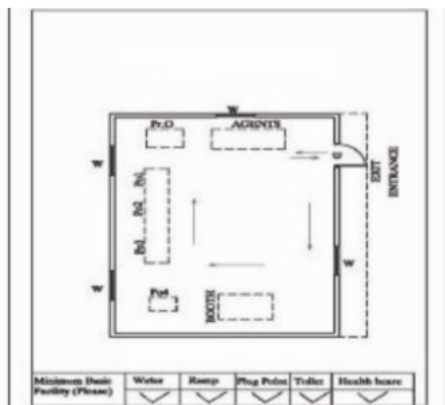

Google Map View

Polling Station Building Front View

Polling Station Front View

Cad View

Key MAP View

சட்டமன்றத் தொகுதியின் எண் மற்றும் பெயர் : 126-மடத்துக்குளம்
பிரிவு எண் மற்றும் பெயர் 1-மடத்துக்குளம் (பேரூராட்சி), மடத்துக்குளம்வார்டுஎண்1,2