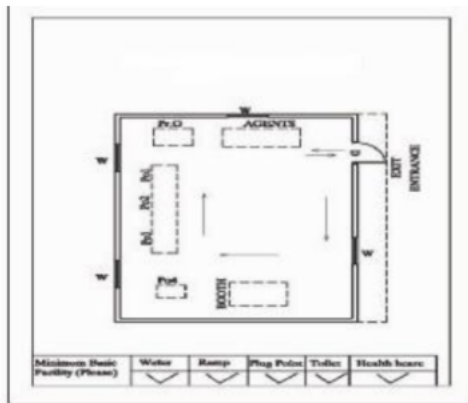

வாக்காளர் பதிவு அலுவலரின்
கையொப்பம்

Nazri Naksha

Google Map View

Polling Station Building Front View

Polling Station Front View

Cad View

Key MAP View

சட்டமன்றத் தொகுதியின் எண் மற்றும் பெயர் : 126-மடத்துக்குளம்
பிரிவு எண் மற்றும் பெயர் : 1-மடத்துக்குளம் (பேரூராட்சி), ச.க.புத்தூரர் தெரு எண்.2வார்டுஎண்1,2,3