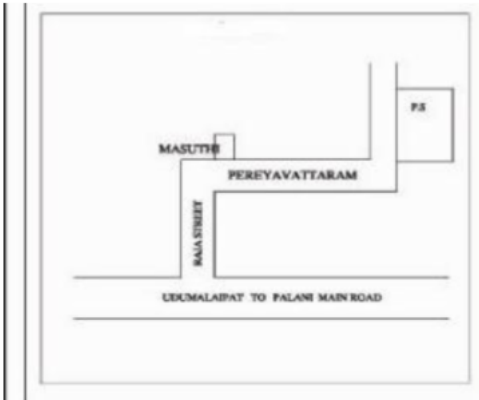

Google Map View

Polling Station Building Front View

Polling Station Front View

Cad View

Key MAP View

1 பெயர் : மாரியாத்தான் - கணவர் பெயர்: மாரிமுத்து - வீட்டு எண் : 1 வயது : 68 பாலினம் : பெண்	WTS1900588 Photo is available	2 பெயர் : தனலட்சுமி - கணவர் பெயர்: குணசேகரன் - வீட்டு எண் : 1 வயது : 56 பாலினம் : பெண்	WTS1900596 Photo is available	3 பெயர் : நாகேந்திரன் மாரியப்பன் தந்தையின் பெயர்: மாரியப்பன் வீட்டு எண் : 1 வயது : 56 பாலினம் : ஆண்	WTS2197101 Photo is available
4 பெயர் : நாகேஷ்வரி - கணவர் பெயர்: சந்திரசேகரன் - வீட்டு எண் : 1 வயது : 56 பாலினம் : பெண்	IBU0889352 Photo is available	5 பெயர் : கந்தவேல் - தந்தையின் பெயர்: கனகராஜ் - வீட்டு எண் : 1 வயது : 54 பாலினம் : ஆண்	WTS0333724 Photo is available	6 பெயர் : குமுதா நாகேந்திரன் கணவர் பெயர்: நாகேந்திரன் வீட்டு எண் : 1 வயது : 54 பாலினம் : பெண்	WTS2194835 Photo is available
7 பெயர் : ஆமினா - கணவர் பெயர்: சலைமான் - வீட்டு எண் : 1 வயது : 49 பாலினம் : பெண்	WTS0442426 Photo is available	8 பெயர் : சாதிகலி - தந்தையின் பெயர்: அப்துல்காதர் - வீட்டு எண் : 1 வயது : 42 பாலினம் : ஆண்	WTS0870881 Photo is available	9 பெயர் : பார்த்திபன் - தந்தையின் பெயர்: குணசேகரன் - வீட்டு எண் : 1 வயது : 28 பாலினம் : ஆண்	WTS1070531 Photo is available
10 பெயர் : மாலதி மணிகண்டபிரபு கணவர் பெயர்: மணிகண்டபிரபு வீட்டு எண் : 1 வயது : 22 பாலினம் : பெண்	WTS2201457 Photo is available	11 பெயர் : முருகேஸ்வரி - கணவர் பெயர்: செளந்திரராசுத்தேவர் - வீட்டு எண் : 1-1 வயது : 56 பாலினம் : பெண்	CCN5163571 Photo is available	12 பெயர் : சுகந்தி - கணவர் பெயர்: செந்தில்குமார் - வீட்டு எண் : 1-1 வயது : 47 பாலினம் : பெண்	CCN5254438 Photo is available
13 பெயர் : ஜோதிமணி - தந்தையின் பெயர்: வேல்சாமி - வீட்டு எண் : 1-2 வயது : 44 பாலினம் : பெண்	CCN5254446 Photo is available	14 பெயர் : முருகேசன் - தந்தையின் பெயர்: பெரியசாமி - வீட்டு எண் : 1-3 வயது : 48 பாலினம் : ஆண்	CCN5254453 Photo is available	15 பெயர் : சந்திரா - கணவர் பெயர்: முருகேசன் - வீட்டு எண் : 1-3 வயது : 44 பாலினம் : பெண்	CCN5254479 Photo is available
16 பெயர் : செல்வராஜ் - தந்தையின் பெயர்: வெள்ளையன் - வீட்டு எண் : 1-3A வயது : 59 பாலினம் : ஆண்	CCN5163605 Photo is available	17 பெயர் : மாரியம்மாள் - கணவர் பெயர்: செல்வராஜ் - வீட்டு எண் : 1-3A வயது : 54 பாலினம் : பெண்	CCN5163621 Photo is available	18 பெயர் : அரிவழகன் - தந்தையின் பெயர்: கோபால் - வீட்டு எண் : 1-A1 வயது : 52 பாலினம் : ஆண்	WTS1070929 Photo is available
19 பெயர் : ரஞ்சித் தாயின் பெயர்: குமுதா குமுதா வீட்டு எண் : 1 ஆடலூர் அம்மன்கோவில் வயது : 25 பாலினம் : ஆண்	WTS2150654 Photo is available	20 பெயர் : ஈஸ்வரி - கணவர் பெயர்: பொன்றாஜ் - வீட்டு எண் : 1இ வயது : 43 பாலினம் : பெண்	WTS0933010 Photo is available	21 பெயர் : முஹமத் ஷாஜகான் தந்தையின் பெயர்: முஹமத் அனிபா வீட்டு எண் : 1ஜெ2 வயது : 27 பாலினம் : ஆண்	WTS1243542 Photo is available
22 பெயர் : மாமனமைதீன் - தந்தையின் பெயர்: சாகுல்அமீது - வீட்டு எண் : 1K வயது : 50 பாலினம் : ஆண்	WTS1900604 Photo is available	23 பெயர் : காவியா செ தந்தையின் பெயர்: செல்வன் வீட்டு எண் : 1கே1/24 வயது : 24 பாலினம் : பெண்	WTS2120475 Photo is available	24 பெயர் : ஹேமலதா செ தந்தையின் பெயர்: செல்வம் நா வீட்டு எண் : 1கே1/24 வயது : 22 பாலினம் : பெண்	WTS2120806 Photo is available
25 பெயர் : சின்னதம்பி தந்தையின் பெயர்: தண்டபாணி வீட்டு எண் : 1 வீதி வயது : 20 பாலினம் : ஆண்	WTS2240133 Photo is available	26 பெயர் : கவிதா - கணவர் பெயர்: நாகேந்திரன் - வீட்டு எண் : 2 வயது : 42 பாலினம் : பெண்	WTS0697144 Photo is available	27 பெயர் : சுரேஷ் - தந்தையின் பெயர்: சுகுமார் - வீட்டு எண் : 2 வயது : 39 பாலினம் : ஆண்	CCN5334768 Photo is available
28 பெயர் : தெய்வநாயகம் - தந்தையின் பெயர்: பாபு - வீட்டு எண் : 2-2 வயது : 50 பாலினம் : பெண்	CCN5163647 Photo is available	# 29 பெயர் : பாலமுருகன் ச தந்தையின் பெயர்: சண்முகவேல் வீட்டு எண் : 2/2 வயது : 20 பாலினம் : ஆண்	WTS2235067 Photo is available	30 பெயர் : கந்தீஸ்வரன் - தந்தையின் பெயர்: ஆறுமுகம் - வீட்டு எண் : 2-3B வயது : 49 பாலினம் : ஆண்	CCN1620921 Photo is available