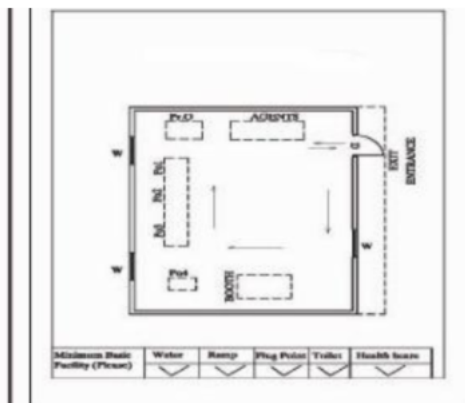

Google Map View

Polling Station Building Front View

Polling Station Front View

Cad View

Key MAP View

சட்டமன்றத் தொகுதியின் எண் மற்றும் பெயர் : 126-மடத்துக்குளம் மற்றும் பெயர் : 1-மடத்துக்குளம் (பேரூராட்சி), அ.க.புதுரர் செபஸ்டியன் தெருஸவார்டுஎண்1,2,3 பிரிவு எண் மற்றும் பெயர்