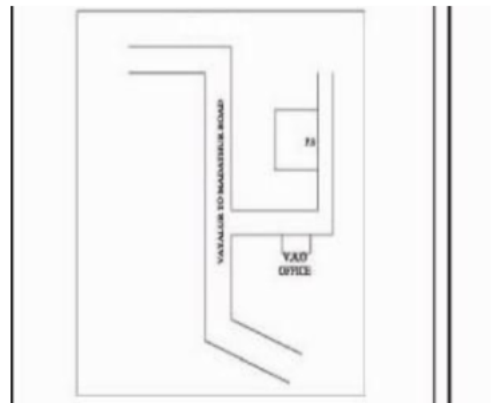

Google Map View

Polling Station Building Front View

Polling Station Front View

Cad View

Key MAP View

1 பெயர் : அம்பிகா - கணவர் பெயர்: சிவஞானம் - வீட்டு எண் : 1 வயது : 54 பாலினம் : பெண்	WTS0331686 Photo is available	2 பெயர் : பார்வதி - கணவர் பெயர்: சக்திவேல் - வீட்டு எண் : 1 வயது : 49 பாலினம் : பெண்	WTS0331637 Photo is available	3 பெயர் : சிவகாமி - கணவர் பெயர்: தர்மராஜ் - வீட்டு எண் : 1 வயது : 47 பாலினம் : பெண்	CCN5147343 Photo is available
4 பெயர் : சசிகலா - கணவர் பெயர்: கண்ணன் - வீட்டு எண் : 1 வயது : 43 பாலினம் : பெண்	WTS0331660 Photo is available	5 பெயர் : செல்வமுருகமாணிக்கம் கணவர் பெயர்: பழனிசாமி வீட்டு எண் : 1 வயது : 41 பாலினம் : பெண்	WTS2154417 Photo is available	6 பெயர் : வினோதினி - தந்தையின் பெயர்: தன்னாசி - வீட்டு எண் : 1 வயது : 35 பாலினம் : பெண்	WTS0871939 Photo is available
7 பெயர் : யஷ்வீத் தந்தையின் பெயர்: ரவி வீட்டு எண் : 1 வயது : 20 பாலினம் : ஆண்	WTS2218071 Photo is available	8 பெயர் : நிதிஷ் ர தந்தையின் பெயர்: ரவி வீட்டு எண் : 1 (1) வயது : 22 பாலினம் : ஆண்	WTS2181956 Photo is available	9 பெயர் : விஷ்ணுபகவான் தந்தையின் பெயர்: கண்ணன் வீட்டு எண் : 1/5 வயது : 21 பாலினம் : ஆண்	WTS2154318 Photo is available
10 பெயர் : வீரமணி தந்தையின் பெயர்: மாரியப்பன் வீட்டு எண் : 1/608 வயது : 28 பாலினம் : பெண்	WTS1191014 Photo is available	11 பெயர் : பாலசுப்பிரமணியம் - தந்தையின் பெயர்: சின்முருகன் - வீட்டு எண் : 1A வயது : 66 பாலினம் : ஆண்	CCN1458876 Photo is available	12 பெயர் : சசிலா - கணவர் பெயர்: சாமிதாஸ் - வீட்டு எண் : 1A வயது : 57 பாலினம் : பெண்	WTS1908482 Photo is available
13 பெயர் : நந்தினி - கணவர் பெயர்: சிவசாமி - வீட்டு எண் : 1-A வயது : 51 பாலினம் : பெண்	WTS0224493 Photo is available	14 பெயர் : ராஜலட்சுமி க தந்தையின் பெயர்: கண்ணன் வீட்டு எண் : 1 அம்பேத்கர் தெரு வயது : 19 பாலினம் : பெண்	WTS2317527 Photo is available	15 பெயர் : ராஜேஸ்வரி க தந்தையின் பெயர்: கண்ணன் வீட்டு எண் : 1 அம்பேத்கர் தெரு வயது : 19 பாலினம் : பெண்	WTS2317550 Photo is available
16 பெயர் : நாச்சம்மாள் - கணவர் பெயர்: முருகன் - வீட்டு எண் : 1E வயது : 56 பாலினம் : பெண்	WTS0933697 Photo is available	17 பெயர் : யசோதா - தந்தையின் பெயர்: ராமசாமி - வீட்டு எண் : 2-36 வயது : 28 பாலினம் : பெண்	WTS1071471 Photo is available	18 பெயர் : கொளசல்யா மணி - தந்தையின் பெயர்: முருகேசன் - வீட்டு எண் : 3 வயது : 27 பாலினம் : பெண்	WTS1153170 Photo is available
19 பெயர் : தேன்மொழி கணவர் பெயர்: பிரதீப் சங்கர் வீட்டு எண் : 3 வயது : 27 பாலினம் : பெண்	WTS1253780 Photo is available	20 பெயர் : மணிகண்டன் - தந்தையின் பெயர்: பழனிச்சாமி - வீட்டு எண் : 3-3 வயது : 55 பாலினம் : ஆண்	WTS0610964 Photo is available	21 பெயர் : புஷ்பவதி - கணவர் பெயர்: மோகன் - வீட்டு எண் : 3-5-8 வயது : 47 பாலினம் : பெண்	WTS0871954 Photo is available
22 பெயர் : பாலாஜி வெ தந்தையின் பெயர்: வெள்ளங்கிரி வாசு வீட்டு எண் : 3/16 வயது : 26 பாலினம் : ஆண்	WTS2132942 Photo is available	23 பெயர் : காளியம்மன் - கணவர் பெயர்: மாரிமுத்து - வீட்டு எண் : 3-30A வயது : 33 பாலினம் : பெண்	WTS0871962 Photo is available	24 பெயர் : தர்ஷினி தந்தையின் பெயர்: பொன்னுசாமி வீட்டு எண் : 3/36 வயது : 26 பாலினம் : பெண்	WTS1198092 Photo is available
25 பெயர் : நளினி - கணவர் பெயர்: பொன்னுச்சாமி - வீட்டு எண் : 3-36A வயது : 45 பாலினம் : பெண்	WTS0224428 Photo is available	26 பெயர் : திரு பதி பி தந்தையின் பெயர்: பழனிசாமி வீட்டு எண் : 3/37 வயது : 20 பாலினம் : ஆண்	WTS2217693 Photo is available	27 பெயர் : துரைசாமி தந்தையின் பெயர்: மதுரைவீரன் வீட்டு எண் : 3/42ஏ வயது : 24 பாலினம் : ஆண்	WTS1956085 Photo is available
28 பெயர் : மதுரைவீரன் - தந்தையின் பெயர்: மயிலான் - வீட்டு எண் : 3-42H வயது : 53 பாலினம் : ஆண்	WTS1908516 Photo is available	29 பெயர் : திருமாத் தான் - கணவர் பெயர்: மதுரைவீரன் - வீட்டு எண் : 3-42H வயது : 51 பாலினம் : பெண்	WTS1908524 Photo is available	30 பெயர் : ஜீவானந்தம் தந்தையின் பெயர்: மதுராசுவீரந வீட்டு எண் : 3/42ஏச வயது : 27 பாலினம் : ஆண்	WTS1999838 Photo is available