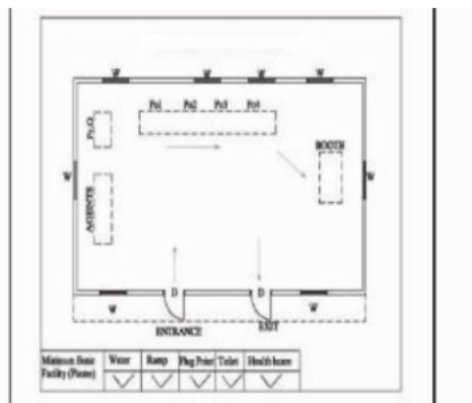

வாக்காளர் பதிவு அலுவலரின்
கையொப்பம்

Nazri Naksha

Google Map View

Polling Station Building Front View

Polling Station Front View

Cad View

Key MAP View

1	WTS1121896	பெயர் : ஆறாமுகம் - தந்தையின் பெயர்: காளிமுத்து - வீட்டு எண் : 1 வயது : 78 பாலினம் : ஆண்	Photo is available	2	WTS0225128	பெயர் : மாரியம்மாள் - கணவர் பெயர்: முருகன் - வீட்டு எண் : 1 வயது : 58 பாலினம் : பெண்	Photo is available	3	WTS2220440	பெயர் : கோமதி கணவர் பெயர்: காளியப்பன் வீட்டு எண் : 1 வயது : 56 பாலினம் : பெண்	Photo is available
4	WTS0331090	பெயர் : சிவசங்கரன் - தந்தையின் பெயர்: கூழையப்பன் - வீட்டு எண் : 1 வயது : 54 பாலினம் : ஆண்	Photo is available	5	WTS0443374	பெயர் : மணிமேகலை - கணவர் பெயர்: பாலன் - வீட்டு எண் : 1 வயது : 45 பாலினம் : பெண்	Photo is available	6	WTS0697904	பெயர் : ஜெயலலிதா - தந்தையின் பெயர்: அருண்குமார் - வீட்டு எண் : 1 வயது : 36 பாலினம் : ஆண்	Photo is available
7	WTS2308583	பெயர் : பிரீத்தா பா கணவர் பெயர்: கருப்புச்சாமி வீட்டு எண் : 1 வயது : 36 பாலினம் : பெண்	Photo is available	8	WTS1974898	பெயர் : கல்பனா தந்தையின் பெயர்: குமார் வீட்டு எண் : 1 வயது : 28 பாலினம் : பெண்	Photo is available	9	WTS1264910	பெயர் : கதிர்வேல் தந்தையின் பெயர்: சண்முகவேல் வீட்டு எண் : 1 வயது : 27 பாலினம் : ஆண்	Photo is available
10	WTS1971977	பெயர் : சதீஷ் குமார் தந்தையின் பெயர்: குமார் வீட்டு எண் : 1 வயது : 27 பாலினம் : ஆண்	Photo is available	11	WTS2090694	பெயர் : கருப்புச்சாமி தந்தையின் பெயர்: சுபாஷ்சந்திரபோஸ் வீட்டு எண் : 1 வயது : 25 பாலினம் : ஆண்	Photo is available	12	WTS2029262	பெயர் : சபரிநாதன் தந்தையின் பெயர்: நாகராதன் வீட்டு எண் : 1 வயது : 23 பாலினம் : ஆண்	Photo is available
13	WTS2220499	பெயர் : கவியரசு தந்தையின் பெயர்: காளியப்பன் வீட்டு எண் : 1 வயது : 22 பாலினம் : ஆண்	Photo is available	14	WTS2148310	பெயர் : ஷரண் தந்தையின் பெயர்: நாகரத்தினம் வீட்டு எண் : 1 வயது : 22 பாலினம் : ஆண்	Photo is available	15	WTS2308757	பெயர் : கதிர்குமார் கு தந்தையின் பெயர்: குமரவேல் வீட்டு எண் : 1 வயது : 22 பாலினம் : ஆண்	Photo is available
16	WTS1224948	பெயர் : ஈஸ்வரன் தந்தையின் பெயர்: மாசாணி வீட்டு எண் : 1/3 வயது : 32 பாலினம் : ஆண்	Photo is available	17	WTS2063063	பெயர் : சரண்யா கணவர் பெயர்: ஈஸ்வரன் வீட்டு எண் : 1/3 வயது : 28 பாலினம் : பெண்	Photo is available	18	WTS0822957	பெயர் : கலைவாணி - கணவர் பெயர்: மகுடஸ்வரன் - வீட்டு எண் : 1-5 வயது : 37 பாலினம் : பெண்	Photo is available
19	WTS2002194	பெயர் : காளியம்மாள் கணவர் பெயர்: நடராஜ் வீட்டு எண் : 1/6 வயது : 62 பாலினம் : பெண்	Photo is available	20	WTS0995233	பெயர் : ஈஸ்வரி - கணவர் பெயர்: முத்துசாமி - வீட்டு எண் : 1-7 வயது : 41 பாலினம் : பெண்	Photo is available	21	WTS0331066	பெயர் : திருமாதாள் - கணவர் பெயர்: சண்முகவேல் - வீட்டு எண் : 1-8 வயது : 56 பாலினம் : பெண்	Photo is available
22	WTS2304160	பெயர் : சின்னம்மாள் கணவர் பெயர்: ராமசாமி வீட்டு எண் : 1/11 வயது : 70 பாலினம் : பெண்	Photo is available	23	WTS0225102	பெயர் : கவிதா - கணவர் பெயர்: பரமேஸ்வரன் - வீட்டு எண் : 1-17 வயது : 43 பாலினம் : பெண்	Photo is available	24	WTS2062982	பெயர் : லிங்கம்மாள் கணவர் பெயர்: சுப்பிரமணி வீட்டு எண் : 1/20 வயது : 70 பாலினம் : பெண்	Photo is available
25	WTS2156560	பெயர் : மோகனா கணவர் பெயர்: கருப்புச்சாமி வீட்டு எண் : 1/23 வயது : 31 பாலினம் : பெண்	Photo is available	26	WTS1974906	பெயர் : காளியத்தாள் கணவர் பெயர்: சின்ன சாமி வீட்டு எண் : 1/42 வயது : 69 பாலினம் : பெண்	Photo is available	27	WTS1984764	பெயர் : கலைச்செல்வன் தந்தையின் பெயர்: அப்பூலாமி வீட்டு எண் : 1/47ஆஈ வயது : 27 பாலினம் : ஆண்	Photo is available
28	WTS2062784	பெயர் : கீர்த்தனா தந்தையின் பெயர்: அப்பூசாமி வீட்டு எண் : 1/47 ஐ வயது : 23 பாலினம் : பெண்	Photo is available	29	WTS2019511	பெயர் : பவிதராதேவி தந்தையின் பெயர்: கிருஷ்ணசாமி வீட்டு எண் : 1/48 வயது : 25 பாலினம் : பெண்	Photo is available	30	WTS2090231	பெயர் : யுவராஜ் தந்தையின் பெயர்: பாலுச்சாமி வீட்டு எண் : 1/48பீ வயது : 39 பாலினம் : ஆண்	Photo is available