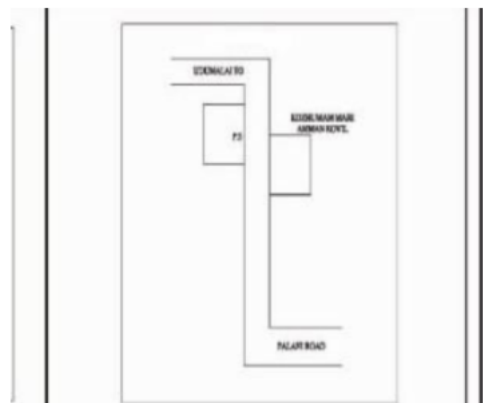

வாக்காளர் பதிவு அலுவலரின்
கையொப்பம்

Nazri Naksha

Google Map View

Polling Station Building Front View

Polling Station Front View

Cad View

Key MAP View

1	WTS1121896	பெயர் : ஆறாமுகம் - தந்தையின் பெயர்: காளிமுத்து - வீட்டு எண் : 1 வயது : 78 பாலினம் : ஆண்	Photo is available	2	WTS0225128	பெயர் : மாரியம்மாள் - கணவர் பெயர்: முருகன் - வீட்டு எண் : 1 வயது : 58 பாலினம் : பெண்	Photo is available	3	WTS2220440	பெயர் : கோமதி கணவர் பெயர்: காளியப்பன் வீட்டு எண் : 1 வயது : 56 பாலினம் : பெண்	Photo is available
4	WTS0331090	பெயர் : சிவசங்கரன் - தந்தையின் பெயர்: கூழையப்பன் - வீட்டு எண் : 1 வயது : 54 பாலினம் : ஆண்	Photo is available	5	WTS0443374	பெயர் : மணிமேகலை - கணவர் பெயர்: பாலன் - வீட்டு எண் : 1 வயது : 45 பாலினம் : பெண்	Photo is available	6	WTS0697904	பெயர் : ஜெயலலிதா - தந்தையின் பெயர்: அருண்குமார் - வீட்டு எண் : 1 வயது : 36 பாலினம் : ஆண்	Photo is available
7	WTS2308583	பெயர் : பிரீத்தா பா கணவர் பெயர்: கருப்புச்சாமி வீட்டு எண் : 1 வயது : 36 பாலினம் : பெண்	Photo is available	8	WTS1974898	பெயர் : கல்பனா தந்தையின் பெயர்: குமார் வீட்டு எண் : 1 வயது : 28 பாலினம் : பெண்	Photo is available	9	WTS1264910	பெயர் : கதிர்வேல் தந்தையின் பெயர்: சண்முகவேல் வீட்டு எண் : 1 வயது : 27 பாலினம் : ஆண்	Photo is available
10	WTS1971977	பெயர் : சதீஷ் குமார் தந்தையின் பெயர்: குமார் வீட்டு எண் : 1 வயது : 27 பாலினம் : ஆண்	Photo is available	11	WTS2090694	பெயர் : கருப்புச்சாமி தந்தையின் பெயர்: சுபாஷ்சந்திரபோஸ் வீட்டு எண் : 1 வயது : 25 பாலினம் : ஆண்	Photo is available	12	WTS2029262	பெயர் : சபரிநாதன் தந்தையின் பெயர்: நாகராதன் வீட்டு எண் : 1 வயது : 23 பாலினம் : ஆண்	Photo is available
13	WTS2220499	பெயர் : கவியரசு தந்தையின் பெயர்: காளியப்பன் வீட்டு எண் : 1 வயது : 22 பாலினம் : ஆண்	Photo is available	14	WTS2148310	பெயர் : ஷரண் தந்தையின் பெயர்: நாகரத்தினம் வீட்டு எண் : 1 வயது : 22 பாலினம் : ஆண்	Photo is available	15	WTS2308757	பெயர் : கதிர்குமார் கு தந்தையின் பெயர்: குமரவேல் வீட்டு எண் : 1 வயது : 22 பாலினம் : ஆண்	Photo is available
16	WTS1224948	பெயர் : ஈஸ்வரன் தந்தையின் பெயர்: மாசாணி வீட்டு எண் : 1/3 வயது : 32 பாலினம் : ஆண்	Photo is available	17	WTS2063063	பெயர் : சரண்யா கணவர் பெயர்: ஈஸ்வரன் வீட்டு எண் : 1/3 வயது : 28 பாலினம் : பெண்	Photo is available	18	WTS0822957	பெயர் : கலைவாணி - கணவர் பெயர்: மகுடஸ்வரன் - வீட்டு எண் : 1-5 வயது : 37 பாலினம் : பெண்	Photo is available
19	WTS2002194	பெயர் : காளியம்மாள் கணவர் பெயர்: நடராஜ் வீட்டு எண் : 1/6 வயது : 62 பாலினம் : பெண்	Photo is available	20	WTS0995233	பெயர் : ஈஸ்வரி - கணவர் பெயர்: முத்துசாமி - வீட்டு எண் : 1-7 வயது : 41 பாலினம் : பெண்	Photo is available	21	WTS0331066	பெயர் : திருமாதாள் - கணவர் பெயர்: சண்முகவேல் - வீட்டு எண் : 1-8 வயது : 56 பாலினம் : பெண்	Photo is available
22	WTS2304160	பெயர் : சின்னம்மாள் கணவர் பெயர்: ராமசாமி வீட்டு எண் : 1/11 வயது : 70 பாலினம் : பெண்	Photo is available	23	WTS0225102	பெயர் : கவிதா - கணவர் பெயர்: பரமேஸ்வரன் - வீட்டு எண் : 1-17 வயது : 43 பாலினம் : பெண்	Photo is available	24	WTS2062982	பெயர் : லிங்கம்மாள் கணவர் பெயர்: சுப்பிரமணி வீட்டு எண் : 1/20 வயது : 70 பாலினம் : பெண்	Photo is available
25	WTS2156560	பெயர் : மோகனா கணவர் பெயர்: கருப்புச்சாமி வீட்டு எண் : 1/23 வயது : 31 பாலினம் : பெண்	Photo is available	26	WTS1974906	பெயர் : காளியத்தாள் கணவர் பெயர்: சின்ன சாமி வீட்டு எண் : 1/42 வயது : 69 பாலினம் : பெண்	Photo is available	27	WTS1984764	பெயர் : கலைச்செல்வன் தந்தையின் பெயர்: அப்பூலாமி வீட்டு எண் : 1/47ஆஈ வயது : 27 பாலினம் : ஆண்	Photo is available
28	WTS2062784	பெயர் : கீர்த்தனா தந்தையின் பெயர்: அப்பூசாமி வீட்டு எண் : 1/47 ஐ வயது : 23 பாலினம் : பெண்	Photo is available	29	WTS2019511	பெயர் : பவிதராதேவி தந்தையின் பெயர்: கிருஷ்ணசாமி வீட்டு எண் : 1/48 வயது : 25 பாலினம் : பெண்	Photo is available	30	WTS2090231	பெயர் : யுவராஜ் தந்தையின் பெயர்: பாலுச்சாமி வீட்டு எண் : 1/48பீ வயது : 39 பாலினம் : ஆண்	Photo is available