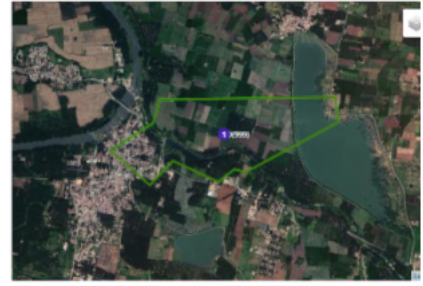

3. வாக்குச் சாவடியின் விவரங்கள்

வாக்குச் சாவடியின் எண் மற்றும் பெயர் : 286 - ஊராட்சி ஒன்றிய தொடக்கப்பள்ளி கொழும்பம்,வடக்கு பார்த்த கிழக்கு பகுதி வாக்குச் சாவடியின் முகவரி : ஊராட்சி ஒன்றிய தொடக்கப்பள்ளி கொழும்பம்,வடக்கு பார்த்த கிழக்கு பகுதி	வாக்குச் சாவடியின் வகைப்பாடு (ஆண்/பெண்/பொது) துணை வாக்குச் சாவடிகளின் எண்ணிக்கை :	பொது 0
---	--	---------------

4. வாக்காளர்களின் எண்ணிக்கை

தொடங்கும் வரிசை எண்	முடியும் வரிசை எண்.	நிகர வாக்காளர்களின் எண்ணிக்கை			
		ஆண்	பெண்	மூன்றாம் பாலினம்	மொத்தம்
1	769	377	390	0	767

கையொப்பம்

Nazri Naksha

Google Map View

Polling Station Building Front View