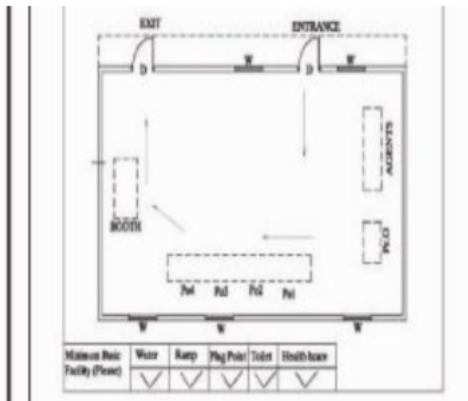

Google Map View

Polling Station Building Front View

Polling Station Front View

Cad View

Key MAP View

1 பெயர் : மாயலாகு தந்தையின் பெயர்: மதுரை வீரன் வீட்டு எண் : 0 வயது : 19 பாலினம் : ஆண் Photo is available	WTS2297307	2 பெயர் : முத்துலட்சுமி - கணவர் பெயர்: தேவண்ணகவுண்டர் - வீட்டு எண் : 1 வயது : 69 பாலினம் : பெண் Photo is available	WTS1856616	3 பெயர் : தெண்டபாளி - தந்தையின் பெயர்: தேவண்ணகவுண்டர் - வீட்டு எண் : 1 வயது : 49 பாலினம் : ஆண் Photo is available	CCN1558816
4 பெயர் : தமிழ்செல்வன் தந்தையின் பெயர்: மாரியப்பன் வீட்டு எண் : 1 வயது : 23 பாலினம் : ஆண் Photo is available	WTS2266500	5 பெயர் : பழனியம்மாள் - தந்தையின் பெயர்: கந்தசாமி - வீட்டு எண் : 1A வயது : 84 பாலினம் : பெண் Photo is available	WTS1856624	6 பெயர் : பசீர்அகமது - தந்தையின் பெயர்: காதர்சாராவுத்தர் - வீட்டு எண் : 2 வயது : 64 பாலினம் : ஆண் Photo is available	WTS1856632
7 பெயர் : தன்வீரபர்வின் - கணவர் பெயர்: சாகுல்அமீது - வீட்டு எண் : 2 வயது : 46 பாலினம் : பெண் Photo is available	CCN3682259	8 பெயர் : சித்ராதேவி - கணவர் பெயர்: வீர்மணி - வீட்டு எண் : 2 வயது : 38 பாலினம் : பெண் Photo is available	WTS1102219	9 பெயர் : ராஜாமுகமது - தந்தையின் பெயர்: பசீர் அகமது - வீட்டு எண் : 2-3 வயது : 36 பாலினம் : ஆண் Photo is available	WTS0473256
10 பெயர் : ஜஸூனா கணவர் பெயர்: ராஜாமுகமது வீட்டு எண் : 2/3 வயது : 27 பாலினம் : பெண் Photo is available	WTS2227841	11 பெயர் : ஷிபானா பர்வீன் தந்தையின் பெயர்: சாகுல் ஹமீது வீட்டு எண் : 2/3 வயது : 24 பாலினம் : பெண் Photo is available	WTS2109643	12 பெயர் : பானுநிசா - கணவர் பெயர்: பசீர்அகமது - வீட்டு எண் : 3 வயது : 53 பாலினம் : பெண் Photo is available	WTS1856640
13 பெயர் : அமராவதி - தந்தையின் பெயர்: மாரியப்பன் - வீட்டு எண் : 3 வயது : 48 பாலினம் : பெண் Photo is available	CCN5252671	14 பெயர் : ஜன்னத்துல் ஃபிர்தெளஸ் கணவர் பெயர்: அகமதுரபி - வீட்டு எண் : 3 வயது : 44 பாலினம் : பெண் Photo is available	CCN5412663	# 15 பெயர் : அரக்காஸ் பேகம் கணவர் பெயர்: காஜா மைதீன் வீட்டு எண் : 10/3 வயது : 42 பாலினம் : பெண் Photo is available	CCN5142575
16 பெயர் : துர்காதேவி - தந்தையின் பெயர்: பிரகாஷ் - வீட்டு எண் : 3 வயது : 31 பாலினம் : ஆண் Photo is available	WTS1072537	17 பெயர் : காவியா கணவர் பெயர்: தாமரைசெல்வன் வீட்டு எண் : 3 வயது : 28 பாலினம் : பெண் Photo is available	WTS1210202	18 பெயர் : நஸ்ரீன் தந்தையின் பெயர்: ஷேக் பரீத் வீட்டு எண் : 3 வயது : 26 பாலினம் : பெண் Photo is available	WTS1185701
19 பெயர் : முருகேஸ்வரி தந்தையின் பெயர்: மாரியப்பன் வீட்டு எண் : 3 வயது : 26 பாலினம் : பெண் Photo is available	WTS1955434	20 பெயர் : விவேகானந்தன் - தந்தையின் பெயர்: நாகப்பிள்ளை - வீட்டு எண் : 3/5ஏ வயது : 68 பாலினம் : ஆண் Photo is available	WTS1860725	21 பெயர் : சக்தி தரணி தரன் த தந்தையின் பெயர்: தர்மராஜ் வீட்டு எண் : 3/511 பி வயது : 23 பாலினம் : ஆண் Photo is available	WTS2115335
22 பெயர் : கண்ணம்மாள் - கணவர் பெயர்: கண்ணியப்பன் - வீட்டு எண் : 3A வயது : 53 பாலினம் : பெண் Photo is available	CCN1454347	23 பெயர் : பிரகாஷ் தந்தையின் பெயர்: காளியப்பன் வீட்டு எண் : 3ஏ வயது : 33 பாலினம் : ஆண் Photo is available	WTS2129716	24 பெயர் : ஸ்நேகா தந்தையின் பெயர்: ராமலிங்கம் வீட்டு எண் : 4ஏ வயது : 26 பாலினம் : பெண் Photo is available	WTS1955442
25 பெயர் : ராகினா தந்தையின் பெயர்: காஜா மைதீன் வீட்டு எண் : 5-ஏ வயது : 26 பாலினம் : பெண் Photo is available	WTS2064723	26 பெயர் : பூபதி தந்தையின் பெயர்: பழனிச்சாமி - வீட்டு எண் : 6 வயது : 55 பாலினம் : ஆண் Photo is available	CCN1454610	27 பெயர் : சசிகலா - கணவர் பெயர்: பூபதி வீட்டு எண் : 6 வயது : 45 பாலினம் : பெண் Photo is available	CCN5143847
28 பெயர் : பசுபதி தந்தையின் பெயர்: சின்னசாமி வீட்டு எண் : 6 வயது : 27 பாலினம் : ஆண் Photo is available	WTS1999218	29 பெயர் : அஷ்மித தந்தையின் பெயர்: ரமேஷ் வீட்டு எண் : 6 வயது : 20 பாலினம் : பெண் Photo is available	WTS2296945	30 பெயர் : உமர் சல்மா கணவர் பெயர்: ராஜாமொஹமத் ராஜாமொஹமத் வீட்டு எண் : 6/16 வயது : 21 பாலினம் : பெண் Photo is available	WTS2199883