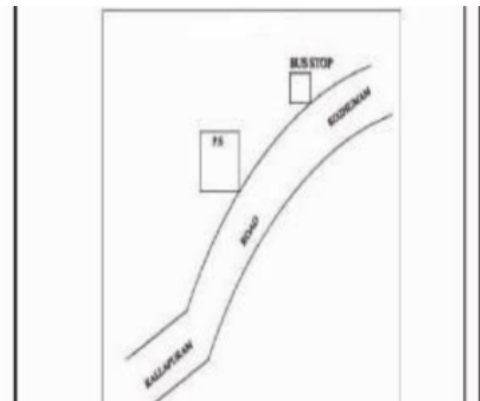

Cad View

Key MAP View