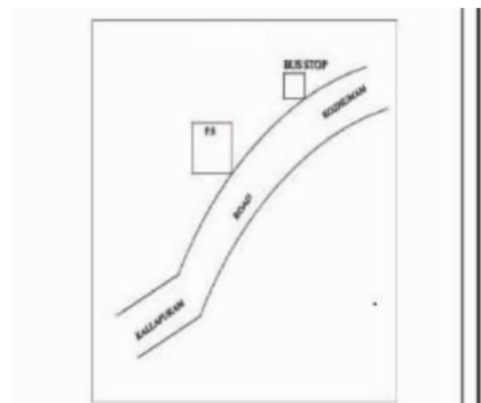

Key MAP View