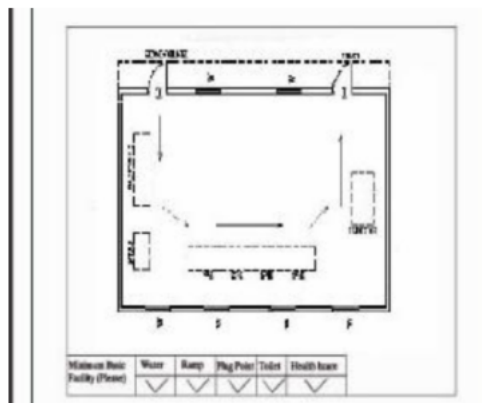

வாக்காளர் பதிவு அலுவலரின்
கையொப்பம்

Nazri Naksha

Google Map View

Polling Station Building Front View

Polling Station Front View

Cad View

Key MAP View

| | | | | | | | | | | | |
|----|------------|--|--------------------|----|------------|---|--------------------|----|------------|--|--------------------|
| 1 | WTS1862572 | பெயர் : அறிவாகரன் - தந்தையின் பெயர்: துரைசாமி - வீட்டு எண் : 1 வயது : 65 பாலினம் : ஆண் | Photo is available | 2 | WTS1862580 | பெயர் : ஆசைத்தம்பி - தந்தையின் பெயர்: துரைசாமி - வீட்டு எண் : 1 வயது : 64 பாலினம் : ஆண் | Photo is available | 3 | WTS0444356 | பெயர் : சின்னசாமி - தந்தையின் பெயர்: வேலுசாமிநாயக்கர் - வீட்டு எண் : 1 வயது : 59 பாலினம் : ஆண் | Photo is available |
| 4 | WTS1959311 | பெயர் : அய்யனார் தந்தையின் பெயர்: மாரிமுத்து வீட்டு எண் : 1 வயது : 55 பாலினம் : ஆண் | Photo is available | 5 | WTS1959329 | பெயர் : முத்துவேல் தந்தையின் பெயர்: அய்யனார் வீட்டு எண் : 1 வயது : 27 பாலினம் : ஆண் | Photo is available | 6 | WTS1975465 | பெயர் : கண்ணியம்மாள் கணவர் பெயர்: ஐயனார் வீட்டு எண் : 1/4 வயது : 50 பாலினம் : பெண் | Photo is available |
| 7 | CCN5413026 | பெயர் : சகர்பாணு - கணவர் பெயர்: அப்துல்ரஹீம் - வீட்டு எண் : 2 வயது : 58 பாலினம் : பெண் | Photo is available | 8 | WTS0473314 | பெயர் : ஹசன்சக்யாஸ் - தந்தையின் பெயர்: அப்துல் ரஹீம் - வீட்டு எண் : 2-NA வயது : 36 பாலினம் : ஆண் | Photo is available | 9 | WTS0473322 | பெயர் : தஸ்லிம் பேகம் - தந்தையின் பெயர்: அப்துல் ரஹீம் - வீட்டு எண் : 2-NA வயது : 34 பாலினம் : பெண் | Photo is available |
| 10 | WTS2103489 | பெயர் : தங்கவேல் தந்தையின் பெயர்: ஜல்லிமுத்து வீட்டு எண் : 3/1 வயது : 65 பாலினம் : ஆண் | Photo is available | 11 | WTS2103505 | பெயர் : சுப்புலட்சுமி கணவர் பெயர்: தங்கவேல் வீட்டு எண் : 3/1 வயது : 61 பாலினம் : பெண் | Photo is available | 12 | WTS2157139 | பெயர் : சதீஸ் தந்தையின் பெயர்: குமாரசாமி வீட்டு எண் : 3/7 வயது : 26 பாலினம் : ஆண் | Photo is available |
| 13 | WTS0296426 | பெயர் : சக்தி - கணவர் பெயர்: கோபால்சாமி - வீட்டு எண் : 3/49 வயது : 36 பாலினம் : பெண் | Photo is available | 14 | WTS1862598 | பெயர் : சுப்புலட்சுமி - கணவர் பெயர்: துரையப்பன் - வீட்டு எண் : 3A வயது : 58 பாலினம் : பெண் | Photo is available | 15 | WTS0473223 | பெயர் : மணிவேல் - தந்தையின் பெயர்: துரையப்பன் - வீட்டு எண் : 3A வயது : 35 பாலினம் : ஆண் | Photo is available |
| 16 | WTS0473124 | பெயர் : ரஞ்சித்குமார் - தந்தையின் பெயர்: துரையப்பன் - வீட்டு எண் : 3A வயது : 33 பாலினம் : ஆண் | Photo is available | 17 | WTS1968130 | பெயர் : மாசிலாமணி கணவர் பெயர்: கருப்புசாமி வீட்டு எண் : 4/14 வயது : 38 பாலினம் : பெண் | Photo is available | 18 | WTS2173417 | பெயர் : பொன்னமுக ராமதுரை கணவர் பெயர்: ராமதுரை வீட்டு எண் : 4 ஏ வயது : 66 பாலினம் : பெண் | Photo is available |
| 19 | WTS1955954 | பெயர் : நாகலட்சுமி கணவர் பெயர்: ரஞ்சித குமார் வீட்டு எண் : 4 ஏ வயது : 25 பாலினம் : பெண் | Photo is available | 20 | WTS0700062 | பெயர் : சுப்புலட்சுமி - கணவர் பெயர்: முத்துக்குமார் - வீட்டு எண் : 5 வயது : 55 பாலினம் : பெண் | Photo is available | 21 | WTS0699900 | பெயர் : முத்துக்குமார் - தந்தையின் பெயர்: மோகனவேல் - வீட்டு எண் : 5 வயது : 54 பாலினம் : ஆண் | Photo is available |
| 22 | WTS1862606 | பெயர் : குமார் - தந்தையின் பெயர்: முருகபிள்ளை - வீட்டு எண் : 5 வயது : 51 பாலினம் : ஆண் | Photo is available | 23 | WTS1862614 | பெயர் : நீலாவதி - கணவர் பெயர்: குமார் - வீட்டு எண் : 5 வயது : 50 பாலினம் : பெண் | Photo is available | 24 | CCN5143078 | பெயர் : சித்ராதேவி - கணவர் பெயர்: துரைமுருகன் - வீட்டு எண் : 5 வயது : 43 பாலினம் : பெண் | Photo is available |
| 25 | WTS2103430 | பெயர் : அழகேஸ்வரி கணவர் பெயர்: மதன்ராஜ் வீட்டு எண் : 5 வயது : 35 பாலினம் : பெண் | Photo is available | 26 | WTS0699926 | பெயர் : விக்னேஷ்வரன் - தந்தையின் பெயர்: முத்துக்குமார் - வீட்டு எண் : 5 வயது : 32 பாலினம் : ஆண் | Photo is available | 27 | WTS1205053 | பெயர் : நவீன் மோகனவேல் தந்தையின் பெயர்: முத்துக்குமார் வீட்டு எண் : 5/2ஏ வயது : 25 பாலினம் : ஆண் | Photo is available |
| 28 | WTS2111953 | பெயர் : நர்மதா தந்தையின் பெயர்: முருகானந்தம் வீட்டு எண் : 6ஏ/1 வயது : 22 பாலினம் : பெண் | Photo is available | 29 | WTS1205129 | பெயர் : பூபால கிருஷ்ணன் தந்தையின் பெயர்: சின்னமாசாணம் வீட்டு எண் : 7-ஏ வயது : 31 பாலினம் : ஆண் | Photo is available | 30 | WTS1862648 | பெயர் : முருகானந்தம் - தந்தையின் பெயர்: பரமசிவத்தேவர் - வீட்டு எண் : 8 வயது : 51 பாலினம் : ஆண் | Photo is available |