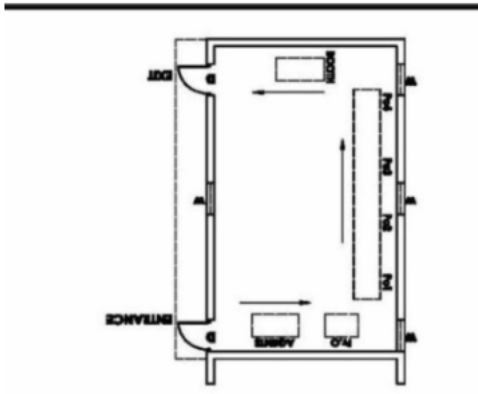

கையொப்பம்

Nazri Naksha

Google Map View

Polling Station Building Front View

Polling Station Front View

Cad View

Key MAP View

| | | | | | |
|--|----------------------------------|---|----------------------------------|--|----------------------------------|
| 1 பெயர் : செல்வநாயகி - தந்தையின் பெயர்: மணியன் - வீட்டு எண் : 1 வயது : 29 பாலினம் : பெண் | WTS1156223 Photo is available | 2 பெயர் : சூரிய பிரியா - கணவர் பெயர்: மோகன் தாஸ் - வீட்டு எண் : 1 வயது : 28 பாலினம் : பெண் | WTS1078682 Photo is available | 3 பெயர் : மகேஸ்வரி - கணவர் பெயர்: செல்லமுத்து - வீட்டு எண் : 1 வயது : 28 பாலினம் : பெண் | WTS1156249 Photo is available |
| 4 பெயர் : மாலதி - தாயின் பெயர்: அம்சவேனி - வீட்டு எண் : 1 வயது : 27 பாலினம் : பெண் | WTS1156231 Photo is available | 5 பெயர் : முத்துக்குமார் ராஜேந்திரன் தந்தையின் பெயர்: ராஜேந்திரன் வீட்டு எண் : 1/15 ஏ வயது : 31 பாலினம் : ஆண் | WTS2238525 Photo is available | 6 பெயர் : பிரமோ முத்துக்குமார் கணவர் பெயர்: முத்துக்குமார் வீட்டு எண் : 1/15 ஏ வயது : 28 பாலினம் : பெண் | WTS2238467 Photo is available |
| 7 பெயர் : ஜெயகுமார் தந்தையின் பெயர்: மாயவன் வீட்டு எண் : 1/24ஏ வயது : 24 பாலினம் : ஆண் | WTS2093458 Photo is available | 8 பெயர் : கோவர்த்தினி தந்தையின் பெயர்: திருமலை சாமி வீட்டு எண் : 1/26 வயது : 26 பாலினம் : பெண் | WTS1240506 Photo is available | 9 பெயர் : பிரபு தந்தையின் பெயர்: மூங்கந வீட்டு எண் : 1/35பூ வயது : 26 பாலினம் : ஆண் | WTS1265032 Photo is available |
| 10 பெயர் : அன்னலட்சுமி வேலுச்சாமி கணவர் பெயர்: வேலுச்சாமி வீட்டு எண் : 1/41 வயது : 43 பாலினம் : பெண் | WTS2236610 Photo is available | 11 பெயர் : கீதா தந்தையின் பெயர்: வேலுசாமி வீட்டு எண் : 1/41 வயது : 22 பாலினம் : பெண் | WTS2309912 Photo is available | 12 பெயர் : மணிகண்டன் - தந்தையின் பெயர்: ராஜி - வீட்டு எண் : 1-41b வயது : 46 பாலினம் : ஆண் | WTS1125764 Photo is available |
| 13 பெயர் : கருப்பன் க தந்தையின் பெயர்: கருப்பன் வீட்டு எண் : 1/58 வயது : 75 பாலினம் : ஆண் | WTS2242386 Photo is available | 14 பெயர் : செல்வக்குமார் - தந்தையின் பெயர்: ஆறுமுகம் - வீட்டு எண் : 1/62 வயது : 30 பாலினம் : ஆண் | WTS0716076 Photo is available | 15 பெயர் : லோகேஷ் நா தந்தையின் பெயர்: நாகான் வீட்டு எண் : 1/64 வயது : 19 பாலினம் : ஆண் | WTS2339588 Photo is available |
| 16 பெயர் : வேலுச்சாமி - தந்தையின் பெயர்: நாச்சிமுத்து - வீட்டு எண் : 1-72c வயது : 84 பாலினம் : ஆண் | WTS1125798 Photo is available | 17 பெயர் : சக்கரையான் தந்தையின் பெயர்: செல்லமுத்து வீட்டு எண் : 1/81ஏ வயது : 66 பாலினம் : ஆண் | WTS2326700 Photo is available | 18 பெயர் : செல்லமுத்து தந்தையின் பெயர்: குழந்தைவேல் குழந்தைவேல் வீட்டு எண் : 1/82 வயது : 68 பாலினம் : ஆண் | WTS0630061 Photo is available |
| 19 பெயர் : முத்துலட்சுமி செல்லமுத்து கணவர் பெயர்: செல்லமுத்து வீட்டு எண் : 1/82 வயது : 55 பாலினம் : பெண் | WTS2332195 Photo is available | 20 பெயர் : சந்தோஷ் குமார் தாயின் பெயர்: முருகாத்தாள் வீட்டு எண் : 1/90 வயது : 27 பாலினம் : ஆண் | WTS1195767 Photo is available | 21 பெயர் : நவநீதா கணவர் பெயர்: செல்வ கார்த்திக் வீட்டு எண் : 1-102 வயது : 29 பாலினம் : பெண் | WTS2161016 Photo is available |
| 22 பெயர் : மோகனம்மாள் - தந்தையின் பெயர்: முருகன் - வீட்டு எண் : 1-105 வயது : 29 பாலினம் : ஆண் | WTS1125780 Photo is available | 23 பெயர் : கோபலக்ருஷ்ணன் - தந்தையின் பெயர்: சின்னச்சாமி - வீட்டு எண் : 1-127 வயது : 29 பாலினம் : ஆண் | WTS1108406 Photo is available | 24 பெயர் : அகிலாண்டேஸ்வரி கணவர் பெயர்: கஞ்சிமலை வீட்டு எண் : 1/147 வயது : 42 பாலினம் : பெண் | WTS2125128 Photo is available |
| 25 பெயர் : வினோத் குமார் தாயின் பெயர்: கண்ணியம்மாள் வீட்டு எண் : 1/165 வயது : 25 பாலினம் : ஆண் | WTS2093433 Photo is available | 26 பெயர் : பூவரசன் தந்தையின் பெயர்: பாலா சுப்ரமணியன் வீட்டு எண் : 1/206 ஏ வயது : 24 பாலினம் : ஆண் | WTS2058162 Photo is available | 27 பெயர் : கஞ்சிமலை - தந்தையின் பெயர்: நாச்சிமுத்து - வீட்டு எண் : 1-223 வயது : 73 பாலினம் : ஆண் | WTS1366533 Photo is available |
| 28 பெயர் : தேவி - கணவர் பெயர்: கஞ்சிமலை - வீட்டு எண் : 1-223 வயது : 67 பாலினம் : பெண் | WTS1366541 Photo is available | 29 பெயர் : நாகம்மாள் - கணவர் பெயர்: சின்னநாச்சிமுத்து - வீட்டு எண் : 1-225 வயது : 77 பாலினம் : பெண் | CCN1298777 Photo is available | 30 பெயர் : பாலதண்டபாணி - தந்தையின் பெயர்: சின்னநாச்சிமுத்து வீட்டு எண் : 1-225 வயது : 77 பாலினம் : ஆண் | WTS1366558 Photo is available |