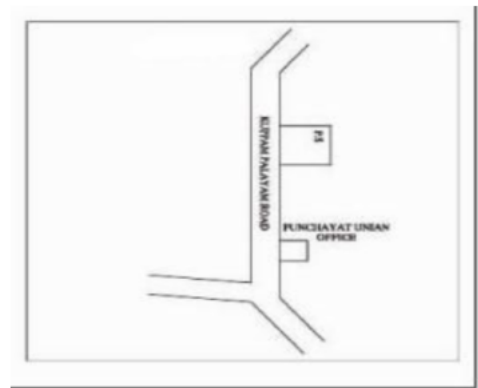

Google Map View

Polling Station Building Front View

Polling Station Front View

Cad View

Key MAP View

1 பெயர் : சங்கிலி முருகன் தந்தையின் பெயர்: சோலைமுத்து வீட்டு எண் : 1/2 வயது : 25 பாலினம் : ஆண்	WTS1968353 Photo is available	2 பெயர் : னிட்யா ச்ரே தந்தையின் பெயர்: ரவி வீட்டு எண் : 1/9 வயது : 25 பாலினம் : பெண்	WTS1959030 Photo is available	3 பெயர் : கீர்த்தனா - தந்தையின் பெயர்: சுப்பிரமணியம் - வீட்டு எண் : 1-76 வயது : 29 பாலினம் : பெண்	WTS1103381 Photo is available
4 பெயர் : பிரியா தர்ஷினி - தந்தையின் பெயர்: வடிவேல் - வீட்டு எண் : 1-88 வயது : 28 பாலினம் : பெண்	WTS1102847 Photo is available	5 பெயர் : ஹரிசுர்யா - தந்தையின் பெயர்: தங்கவேல் - வீட்டு எண் : 1-175 வயது : 28 பாலினம் : ஆண்	WTS1102813 Photo is available	6 பெயர் : மணிகண்டன் - தந்தையின் பெயர்: மலையப்பன் - வீட்டு எண் : 1-178 வயது : 28 பாலினம் : ஆண்	WTS1102771 Photo is available
7 பெயர் : பூபதி - தந்தையின் பெயர்: ராமசாமி - வீட்டு எண் : 1-211 வயது : 28 பாலினம் : ஆண்	WTS1102763 Photo is available	8 பெயர் : சபரிநாதன் - தந்தையின் பெயர்: பரமசிவம் - வீட்டு எண் : 2-27 வயது : 28 பாலினம் : ஆண்	WTS1102821 Photo is available	9 பெயர் : நவீன்குமார் - தந்தையின் பெயர்: தங்கராசு - வீட்டு எண் : 2-71A வயது : 28 பாலினம் : ஆண்	WTS1102755 Photo is available
10 பெயர் : மஞ்சளா தேவி - தந்தையின் பெயர்: வீரன் - வீட்டு எண் : 2-121 வயது : 28 பாலினம் : பெண்	WTS1102938 Photo is available	11 பெயர் : கனகவள்ளி - தந்தையின் பெயர்: பொன்னுச்சாமி - வீட்டு எண் : 2-308 வயது : 28 பாலினம் : பெண்	WTS1103258 Photo is available	12 பெயர் : மாரிமுத்து தந்தையின் பெயர்: நாச்சிமுத்து வீட்டு எண் : 3 வயது : 35 பாலினம் : ஆண்	WTS2091692 Photo is available
13 பெயர் : பவளக்கொடி கணவர் பெயர்: மாரிமுத்து வீட்டு எண் : 3 வயது : 28 பாலினம் : பெண்	WTS2091320 Photo is available	14 பெயர் : நந்தினி - தந்தையின் பெயர்: கோவிந்தராஜ் - வீட்டு எண் : 3-4 வயது : 28 பாலினம் : பெண்	WTS1103373 Photo is available	15 பெயர் : ஷர்மிளா - தந்தையின் பெயர்: வேலுசாமி - வீட்டு எண் : 3-38 வயது : 28 பாலினம் : ஆண்	WTS1103399 Photo is available
16 பெயர் : ராஜ்குமார் - தந்தையின் பெயர்: சதாசிவம் - வீட்டு எண் : 3-137 வயது : 28 பாலினம் : ஆண்	WTS1102904 Photo is available	17 பெயர் : விஷ்ணு - தந்தையின் பெயர்: கனகராஜ் - வீட்டு எண் : 3-164 வயது : 28 பாலினம் : ஆண்	WTS1102805 Photo is available	18 பெயர் : மாலதி - தந்தையின் பெயர்: செல்வராஜ் - வீட்டு எண் : 3-250-G வயது : 31 பாலினம் : பெண்	WTS1102854 Photo is available
19 பெயர் : பவித்ரா - தந்தையின் பெயர்: முருகன் - வீட்டு எண் : 3-285 வயது : 28 பாலினம் : பெண்	WTS1102912 Photo is available	20 பெயர் : உமாமஹேஸ்வரி - கணவர் பெயர்: மணிகண்டன் - வீட்டு எண் : 4-26 வயது : 44 பாலினம் : பெண்	WTS0701896 Photo is available	21 பெயர் : அனிதா தந்தையின் பெயர்: சதீஷ் குமார் வீட்டு எண் : 5/9 வயது : 24 பாலினம் : பெண்	WTS2022879 Photo is available
22 பெயர் : கவிப்ரியா தந்தையின் பெயர்: ராஜா வீட்டு எண் : 5/33 வயது : 24 பாலினம் : ஆண்	WTS1960236 Photo is available	23 பெயர் : கார்த்திகா மணி கணவர் பெயர்: பரமேஷ்வரன் வீட்டு எண் : 5/47 வயது : 27 பாலினம் : பெண்	WTS1999069 Photo is available	24 பெயர் : ப்ரியங்காரீத்து தந்தையின் பெயர்: செல்வகுமார் வீட்டு எண் : 5/55 வயது : 24 பாலினம் : பெண்	WTS2029122 Photo is available
25 பெயர் : மாரிமுத்து - தந்தையின் பெயர்: மொட்டையன் மாதாரி - வீட்டு எண் : 5-57 வயது : 75 பாலினம் : ஆண்	WTS1073527 Photo is available	26 பெயர் : திருமாத்நான் - தந்தையின் பெயர்: மாரிமுத்து - வீட்டு எண் : 5-57 வயது : 65 பாலினம் : பெண்	WTS1073550 Photo is available	27 பெயர் : பெரிய நாயகி தந்தையின் பெயர்: சிவராஜ் வீட்டு எண் : 5/57B வயது : 25 பாலினம் : பெண்	WTS1978287 Photo is available
28 பெயர் : ராஜேஷ் தந்தையின் பெயர்: கிருஷ்ணன் வீட்டு எண் : 5/80 வயது : 27 பாலினம் : ஆண்	WTS1980358 Photo is available	29 பெயர் : ஜெயராஜ் தந்தையின் பெயர்: கிருஷ்ணன் வீட்டு எண் : 5/80 வயது : 25 பாலினம் : ஆண்	WTS1980333 Photo is available	30 பெயர் : மாரிமுத்து - தந்தையின் பெயர்: தண்டபாணி - வீட்டு எண் : 6 வயது : 44 பாலினம் : ஆண்	WTS0998682 Photo is available