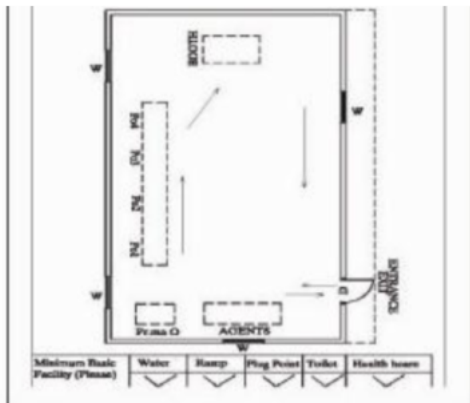

Google Map View

Polling Station Building Front View

Polling Station Front View

Cad View

Key MAP View

1 பெயர் : சங்கிலி முருகன் தந்தையின் பெயர்: சோலைமுத்து வீட்டு எண் : 1/2 வயது : 25 பாலினம் : ஆண்	WTS1968353 Photo is available	2 பெயர் : னிட்யா ச்ரே தந்தையின் பெயர்: ரவி வீட்டு எண் : 1/9 வயது : 25 பாலினம் : பெண்	WTS1959030 Photo is available	3 பெயர் : கீர்த்தனா - தந்தையின் பெயர்: சுப்பிரமணியம் - வீட்டு எண் : 1-76 வயது : 29 பாலினம் : பெண்	WTS1103381 Photo is available
4 பெயர் : பிரியா தர்ஷினி - தந்தையின் பெயர்: வடிவேல் - வீட்டு எண் : 1-88 வயது : 28 பாலினம் : பெண்	WTS1102847 Photo is available	5 பெயர் : ஹரிசுர்யா - தந்தையின் பெயர்: தங்கவேல் - வீட்டு எண் : 1-175 வயது : 28 பாலினம் : ஆண்	WTS1102813 Photo is available	6 பெயர் : மணிகண்டன் - தந்தையின் பெயர்: மலையப்பன் - வீட்டு எண் : 1-178 வயது : 28 பாலினம் : ஆண்	WTS1102771 Photo is available
7 பெயர் : பூபதி - தந்தையின் பெயர்: ராமசாமி - வீட்டு எண் : 1-211 வயது : 28 பாலினம் : ஆண்	WTS1102763 Photo is available	8 பெயர் : சபரிநாதன் - தந்தையின் பெயர்: பரமசிவம் - வீட்டு எண் : 2-27 வயது : 28 பாலினம் : ஆண்	WTS1102821 Photo is available	9 பெயர் : நவீன்குமார் - தந்தையின் பெயர்: தங்கராசு - வீட்டு எண் : 2-71A வயது : 28 பாலினம் : ஆண்	WTS1102755 Photo is available
10 பெயர் : மஞ்சளா தேவி - தந்தையின் பெயர்: வீரன் - வீட்டு எண் : 2-121 வயது : 28 பாலினம் : பெண்	WTS1102938 Photo is available	11 பெயர் : கனகவள்ளி - தந்தையின் பெயர்: பொன்னுச்சாமி - வீட்டு எண் : 2-308 வயது : 28 பாலினம் : பெண்	WTS1103258 Photo is available	12 பெயர் : மாரிமுத்து தந்தையின் பெயர்: நாச்சிமுத்து வீட்டு எண் : 3 வயது : 35 பாலினம் : ஆண்	WTS2091692 Photo is available
13 பெயர் : பவளக்கொடி கணவர் பெயர்: மாரிமுத்து வீட்டு எண் : 3 வயது : 28 பாலினம் : பெண்	WTS2091320 Photo is available	14 பெயர் : நந்தினி - தந்தையின் பெயர்: கோவிந்தராஜ் - வீட்டு எண் : 3-4 வயது : 28 பாலினம் : பெண்	WTS1103373 Photo is available	15 பெயர் : ஷர்மிளா - தந்தையின் பெயர்: வேலுசாமி - வீட்டு எண் : 3-38 வயது : 28 பாலினம் : ஆண்	WTS1103399 Photo is available
16 பெயர் : ராஜ்குமார் - தந்தையின் பெயர்: சதாசிவம் - வீட்டு எண் : 3-137 வயது : 28 பாலினம் : ஆண்	WTS1102904 Photo is available	17 பெயர் : விஷ்ணு - தந்தையின் பெயர்: கனகராஜ் - வீட்டு எண் : 3-164 வயது : 28 பாலினம் : ஆண்	WTS1102805 Photo is available	18 பெயர் : மாலதி - தந்தையின் பெயர்: செல்வராஜ் - வீட்டு எண் : 3-250-G வயது : 31 பாலினம் : பெண்	WTS1102854 Photo is available
19 பெயர் : பவித்ரா - தந்தையின் பெயர்: முருகன் - வீட்டு எண் : 3-285 வயது : 28 பாலினம் : பெண்	WTS1102912 Photo is available	20 பெயர் : உமாமஹேஸ்வரி - கணவர் பெயர்: மணிகண்டன் - வீட்டு எண் : 4-26 வயது : 44 பாலினம் : பெண்	WTS0701896 Photo is available	21 பெயர் : அனிதா தந்தையின் பெயர்: சதீஷ் குமார் வீட்டு எண் : 5/9 வயது : 24 பாலினம் : பெண்	WTS2022879 Photo is available
22 பெயர் : கவிப்ரியா தந்தையின் பெயர்: ராஜா வீட்டு எண் : 5/33 வயது : 24 பாலினம் : ஆண்	WTS1960236 Photo is available	23 பெயர் : கார்த்திகா மணி கணவர் பெயர்: பரமேஷ்வரன் வீட்டு எண் : 5/47 வயது : 27 பாலினம் : பெண்	WTS1999069 Photo is available	24 பெயர் : ப்ரியங்காரீத்து தந்தையின் பெயர்: செல்வகுமார் வீட்டு எண் : 5/55 வயது : 24 பாலினம் : பெண்	WTS2029122 Photo is available
25 பெயர் : மாரிமுத்து - தந்தையின் பெயர்: மொட்டையன் மாதாரி - வீட்டு எண் : 5-57 வயது : 75 பாலினம் : ஆண்	WTS1073527 Photo is available	26 பெயர் : திருமாத்நான் - தந்தையின் பெயர்: மாரிமுத்து - வீட்டு எண் : 5-57 வயது : 65 பாலினம் : பெண்	WTS1073550 Photo is available	27 பெயர் : பெரிய நாயகி தந்தையின் பெயர்: சிவராஜ் வீட்டு எண் : 5/57B வயது : 25 பாலினம் : பெண்	WTS1978287 Photo is available
28 பெயர் : ராஜேஷ் தந்தையின் பெயர்: கிருஷ்ணன் வீட்டு எண் : 5/80 வயது : 27 பாலினம் : ஆண்	WTS1980358 Photo is available	29 பெயர் : ஜெயராஜ் தந்தையின் பெயர்: கிருஷ்ணன் வீட்டு எண் : 5/80 வயது : 25 பாலினம் : ஆண்	WTS1980333 Photo is available	30 பெயர் : மாரிமுத்து - தந்தையின் பெயர்: தண்டபாணி - வீட்டு எண் : 6 வயது : 44 பாலினம் : ஆண்	WTS0998682 Photo is available